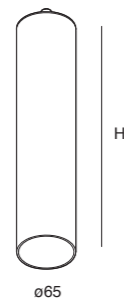

TUBÒ

Corpo in lega di alluminio verniciata o cromata.
A tensione di rete, per installazione a plafone o sospensione.
Kit di sospensione da ordinare a parte,
sorgente LED PAR16 GU10 non inclusa.

Body made of painted aluminium alloy or chrome plated.
Standard voltage, for ceiling or suspended installation.
Power supply kit for suspension to be ordered separately,
LED source PAR16 GU10 not included.

H (mm)	POWER (max)	Connection	
300	8W	GU10	<input type="checkbox"/> I710K1050BK
500	8W	GU10	<input type="checkbox"/> I711K1050BK
800	8W	GU10	<input type="checkbox"/> I712K1050BK

H (mm)	POWER (max)	Connection	
300	8W	GU10	<input type="checkbox"/> I710K1050NK
500	8W	GU10	<input type="checkbox"/> I711K1050NK
800	8W	GU10	<input type="checkbox"/> I712K1050NK

H (mm)	POWER (max)	Connection	
300	8W	GU10	<input type="checkbox"/> I710K1050MK
500	8W	GU10	<input type="checkbox"/> I711K1050MK
800	8W	GU10	<input type="checkbox"/> I712K1050MK

ACCESSORI ACCESSORIES

KIT DI ALIMENTAZIONE
Cavo con guaina bianca (BK),
nera (NK) o trasparente (MK).
Rosone in acciaio verniciato bianco (BK),
nero (NK) o cromato (MK).

CODE		L (mm)	Cavo / Cable (mm ²)
A710K0001BK	<input type="checkbox"/>	1200	3x0,75
A710K0001NK	<input type="checkbox"/>	1200	3x0,75
A710K0001MK	<input type="checkbox"/>	1200	3x0,75

POWER SUPPLY KIT
Cable white (BK), black (NK)
or transparent (MK).
Canopy made of painted aluminium white (BK),
black (NK) or chrome plated (MK).