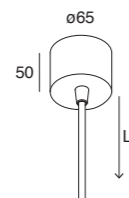

H (mm)	POWER (max)	Connection	
300	8W	GU10	<input type="checkbox"/> I710K1050BK
500	8W	GU10	<input type="checkbox"/> I711K1050BK
800	8W	GU10	<input type="checkbox"/> I712K1050BK

H (mm)	POWER (max)	Connection	
300	8W	GU10	<input type="checkbox"/> I710K1050NK
500	8W	GU10	<input type="checkbox"/> I711K1050NK
800	8W	GU10	<input type="checkbox"/> I712K1050NK

H (mm)	POWER (max)	Connection	
300	8W	GU10	<input type="checkbox"/> I710K1050MK
500	8W	GU10	<input type="checkbox"/> I711K1050MK
800	8W	GU10	<input type="checkbox"/> I712K1050MK

ACCESSORI ACCESSORIES

KIT DI ALIMENTAZIONE
Cavo con guaina bianca (BK),
nera (NK) o trasparente (MK).
Rosone in acciaio verniciato bianco (BK),
nero (NK) o cromato (MK).

CODE		L (mm)	Cavo / Cable (mm ²)
A710K0001BK	<input type="checkbox"/>	1200	3x0,75
A710K0001NK	<input type="checkbox"/>	1200	3x0,75
A710K0001MK	<input type="checkbox"/>	1200	3x0,75

POWER SUPPLY KIT
Cable white (BK), black (NK)
or transparent (MK).
Canopy made of painted aluminium white (BK),
black (NK) or chrome plated (MK).