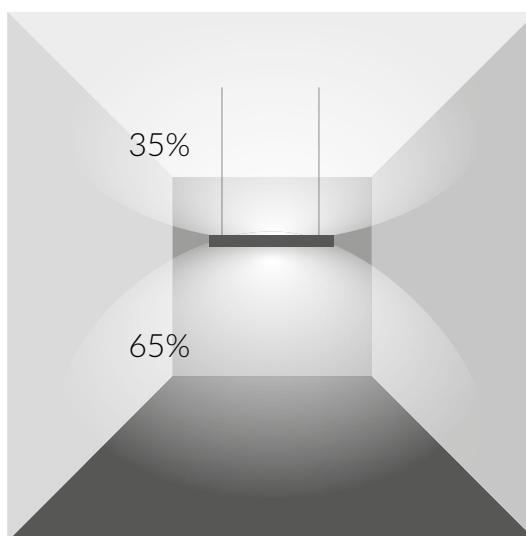

16

Apparecchio LED ultra-slim 1200x300mm. Sorgenti LED warm white (3000K) e neutral white (4000K). Emissione diretta e indiretta. Eccellente uniformità e comfort visivo e alte performance con un risparmio energetico >50%. L'apparecchio è fornito di appositi cavi di sospensione e di rosone di alimentazione a plafone completo di driver. Apparecchio compatibile con gli accessori per fila continua del "The Panel 2" codice: 16232.96. Per installazioni inclinate contattare ufficio tecnico Novalux.

Materiali

Cornice in lega di alluminio verniciata a polvere di colore bianco; rosone rettangolare in acciaio verniciato bianco; diffusore opale ad altissima trasmittanza, a luminanza uniforme.

Cablaggi

Alimentazione elettronica inclusa 220-240V 50/60Hz; disponibile versione dimmerabile DALI/PUSH.