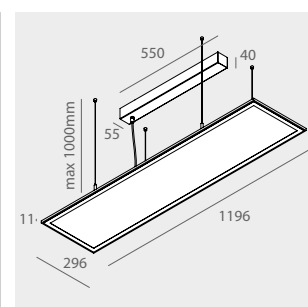

THE PANEL

BIEMISSIONE

ULTRA SLIM 33W - 4545lm

DISPONIBILE DA FEBBRAIO 2019

105601.01	ON-OFF	33W	3000K	4185lm
105603.01	DALI-PUSH	33W	3000K	4185lm
105602.01	ON-OFF	33W	4000K	4545lm
105604.01	DALI-PUSH	33W	4000K	4545lm

16

Apparecchio LED ultra-slim 1200x300mm. Sorgenti LED warm white (3000K) e neutral white (4000K). Emissione diretta e indiretta. Eccellente uniformità e comfort visivo e alte performance con un risparmio energetico >50%. L'apparecchio è fornito di appositi cavi di sospensione e di rosone di alimentazione a plafone completo di driver. Apparecchio compatibile con gli accessori per fila continua del "The Panel 2" codice: 16232.96. Per installazioni inclinate contattare ufficio tecnico Novalux.

Materiali

Cornice in lega di alluminio verniciata a polvere di colore bianco; rosone rettangolare in acciaio verniciato bianco; diffusore opale ad altissima trasmittanza, a luminanza uniforme.

Cablaggi

Alimentazione elettronica inclusa 220-240V 50/60Hz; disponibile versione dimmerabile DALI/PUSH.

Kit n.2 giunti (privi di sospensioni)

Codice

16232.96