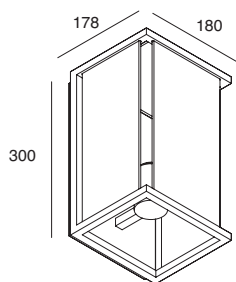

# TECA

Applique con attacco E27 (lampada non fornita), provvista di corpo e base in lega alluminio verniciata a polvere color grigio antracite e di vetri decorativi extrachiarati trasparenti. Portalamпада E27 con guarnizione IP54, idoneo ad utilizzo con sorgenti a bulbo A60 LED, prive di dissipatore. Apparecchio a tensione di rete.

Applique for source E27 (lamp not supplied), with body and base in powder-coated aluminum alloy gray anthracite and extra clear decorative glasses.

E27 lampholder with IP54 seal, suitable for use with A60 LED bulb sources, without heat sink. Fixture with mains voltage.

H (mm)	POWER (max)	Connection	
300	15W	E27	<b>107601.94</b>