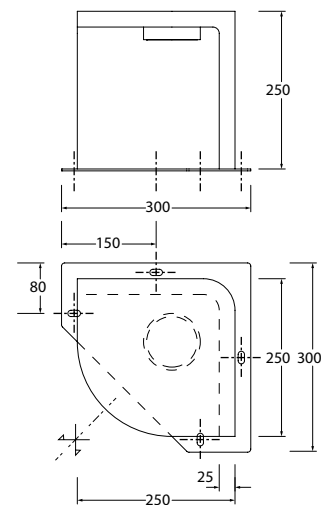

STONE SEGNAPASSO

7W - 360lm (real flux)

103204.92 7W 3000K

_.92 CEMENTO CHIARO / CLEAR CONCRETE

5

Segnapasso LED IP54 in cemento.
Sorgenti LED warm white 3000K. Emissione diretta.

Materiali

Corpo in cemento grezzo di colorazione naturale ad elevata resistenza meccanica, prodotto con procedimenti artigianali e realizzato a mano, le cui imperfezioni sono testimonianza dell'unicità di ogni singolo manufatto: micro porosità, texture, rilievi, screpolature, avvallamenti e variazioni cromatiche nel tempo, ne valorizzano la naturalezza e l'unicità del materiale.

Diffusore trasparente di protezione LED in vetro temprato.

Cablaggi

Alimentazione elettronica integrata 220-240V 50/60Hz.

Path indicator LED fixtures, IP54, in concrete.
LED warm white 3000K. Direct emission.

Materials

Body in raw concrete, natural colour, with high mechanical resistance. Produced through craft processes and handmade, with imperfections which witness the uniqueness of each article: micro porosity, texture, relief, cracks and chromatic variations through time, all enhance the natural and bespoke feel of each piece.

LED protected with a diffuser in tempered embossed glass.

Wiring

Integrated electronic 220-240V 50/60Hz driver.

IP
54