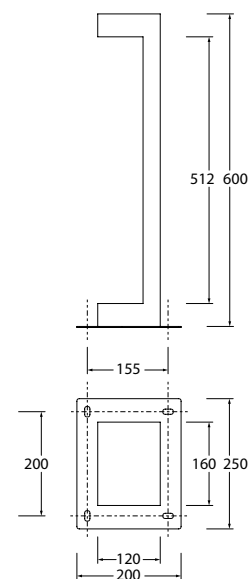

STONE BOLLARD 180°

7W - 360lm (real flux)

103202.92 7W 3000K

_.92 CEMENTO CHIARO / CLEAR CONCRETE

3

Apparecchio LED IP54 bollard in cemento.
Sorgente LED warm white 3000K. Emissione diretta.

Materiali

Corpo in cemento grezzo di colorazione naturale ad elevata resistenza meccanica, prodotto con procedimenti artigianali e realizzato a mano, le cui imperfezioni sono testimonianza dell'unicità di ogni singolo manufatto: micro porosità, texture, rilievi, screpolature, avvallamenti e variazioni cromatiche nel tempo, ne valorizzano la naturalezza e l'unicità del materiale.

Diffusore trasparente di protezione LED in vetro temprato.

Cablaggi

Alimentazione elettronica integrata 220-240V 50/60Hz.

LED fixtures, IP54, in concrete for installation bollard.
LED warm white 3000K. Direct emission.

Materials

Body in raw concrete, natural colour, with high mechanical resistance. Produced through craft processes and handmade, with imperfections which witness the uniqueness of each article: micro porosity, texture, relief, cracks and chromatic variations through time, all enhance the natural and bespoke feel of each piece.

LED protected with a diffuser in tempered embossed glass.

Wiring

Integrated electronic 220-240V 50/60Hz driver.

IP 54