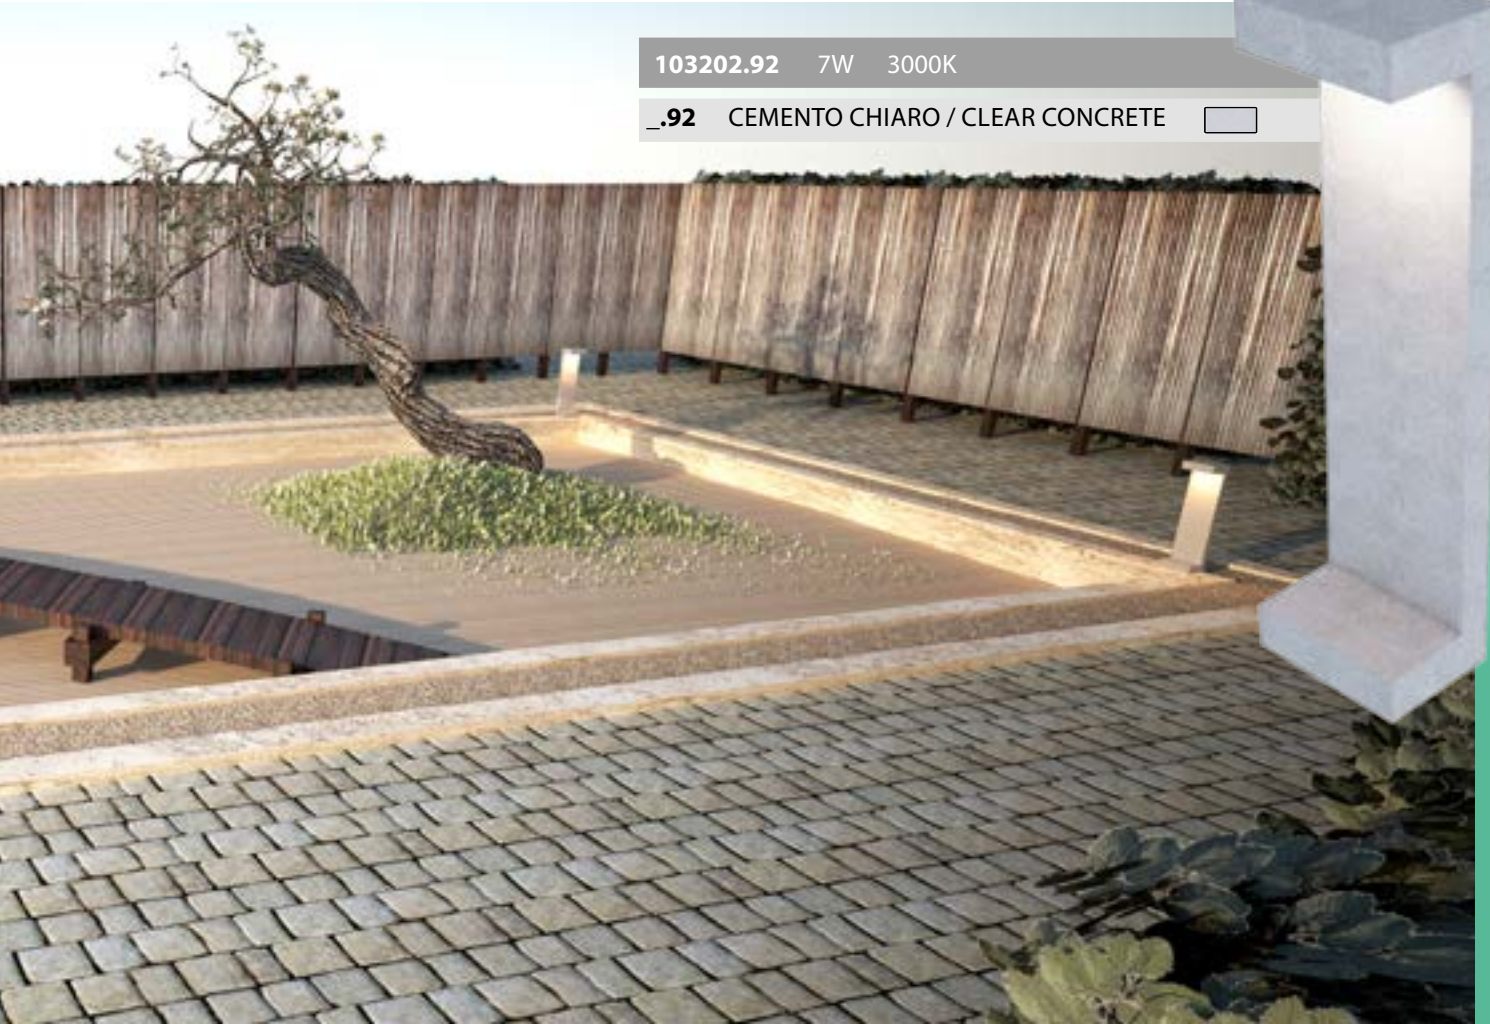

STONE BOLLARD 180°

7W - 360lm (real flux)

103202.92 7W 3000K

_.92 CEMENTO CHIARO / CLEAR CONCRETE

3

Apparecchio LED IP54 bollard in cemento.
Sorgente LED warm white 3000K. Emissione diretta.

Materiali

Corpo in cemento grezzo di colorazione naturale ad elevata resistenza meccanica, prodotto con procedimenti artigianali e realizzato a mano, le cui imperfezioni sono testimonianza dell'unicità di ogni singolo manufatto: micro porosità, texture, rilievi, screpolature, avvallamenti e variazioni cromatiche nel tempo, ne valorizzano la naturalezza e l'unicità del materiale.

Diffusore trasparente di protezione LED in vetro temprato.

Cablaggi

Alimentazione elettronica integrata 220-240V 50/60Hz.

LED fixtures, IP54, in concrete for installation bollard.
LED warm white 3000K. Direct emission.

Materials

Body in raw concrete, natural colour, with high mechanical resistance. Produced through craft processes and handmade, with imperfections which witness the uniqueness of each article: micro porosity, texture, relief, cracks and chromatic variations through time, all enhance the natural and bespoke feel of each piece.