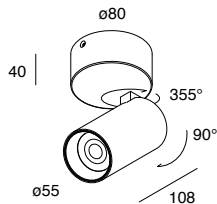

SPYGLASS

Proiettore LED orientabile con braccio su basetta per installazione a parete o soffitto. Corpo in lega di alluminio verniciato a polvere. Alimentazione elettronica inclusa.

Orientable LED spotlight with arm on a wall or ceiling bracket. Body made of powder coated aluminium alloy. Integrated driver electronic.