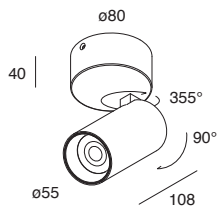

SPYGLASS

Proiettore LED orientabile con braccio su basetta per installazione a parete o soffitto. Corpo in lega di alluminio verniciato a polvere. Alimentazione elettronica inclusa.

Orientable LED spotlight with arm on a wall or ceiling bracket. Body made of powder coated aluminium alloy. Integrated driver electronic.