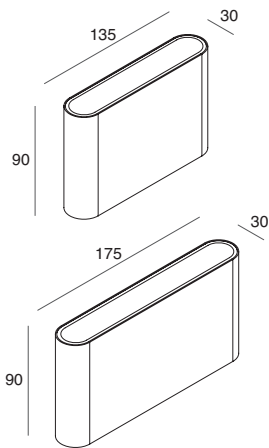

SOLE

NEW

Punto luce perfetto per valorizzare le facciate esterne con un'illuminazione radente a doppia emissione. SOLE è un'efficiente applique di notte e un gradevole elemento decorativo di giorno.

Light point ideal for enhancing outdoor façades with a double emission wall grazing lighting. SOLE is an effective wall lamp by night and an attractive decorative element by day.