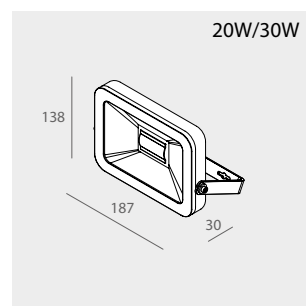

51

progetto:
Quick LED

fotografie:
AS Progettazioni

illustrazioni:
AS Progettazioni