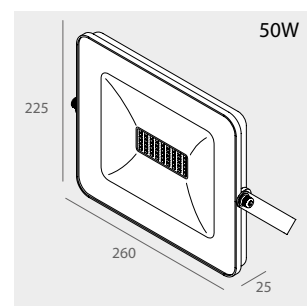

Corpo in lega di alluminio anodizzata e verniciata a polvere; staffa in acciaio verniciata a polvere; viteria in acciaio inox; schermo piano in vetro temprato extrachiario trasparente.

Cablaggi

Fornito di pressacavo in ottone nichelato e di cavo di alimentazione H05RN-F 3x1mm² L=300mm; alimentazione elettronica 220-240V 50/60Hz integrata.