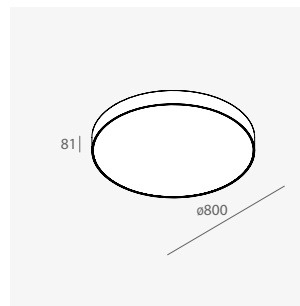

4000K

Codice/Code	W led	Flusso apparecchio/Fixture flux (lm)
104406.01	174	7965

DIMMERABILE / DIMMABLE

Codice/Code	W led	Versione/Version
104408.01	74	DALI-PUSH

Roto 1200 emissione diretta

alimentatori elettronici inclusi; accessori per la sospensione da ordinare a parte