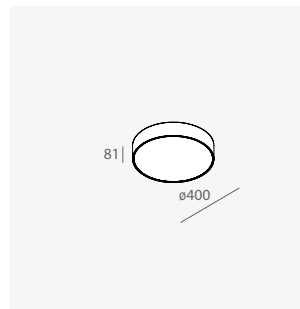

Roto 800 emissione diretta

alimentatori elettronici inclusi; accessori per la sospensione da ordinare a parte

Roto 800 direct emission

electronic drivers included; accessories for suspended installation to be ordered separately

3000K

Codice/Code	W led	Flusso apparecchio/Fixture flux (lm)
104405.01	74	7728

DIMMERABILE / DIMMABLE

Codice/Code	W led	Versione/Version
104407.01	74	DALI-PUSH

4000K

Codice/Code	W led	Flusso apparecchio/Fixture flux (lm)
104406.01	174	7965

DIMMERABILE / DIMMABLE

Codice/Code	W led	Versione/Version
104408.01	74	DALI-PUSH