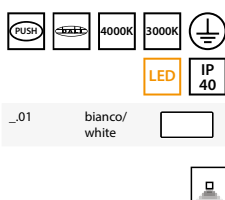

electronic drivers included; accessories for suspended installation to be ordered separately

3000K

Codice/Code	W led	Flusso apparecchio/Fixture flux (lm)
104405.01	74	7728

DIMMERABILE / DIMMABLE

Codice/Code	W led	Versione/Version
104407.01	74	DALI-PUSH

4000K

Codice/Code	W led	Flusso apparecchio/Fixture flux (lm)
104406.01	174	7965

DIMMERABILE / DIMMABLE

Codice/Code	W led	Versione/Version
104408.01	74	DALI-PUSH

Roto 1200 emissione diretta

alimentatori elettronici inclusi; accessori per la sospensione da ordinare a parte