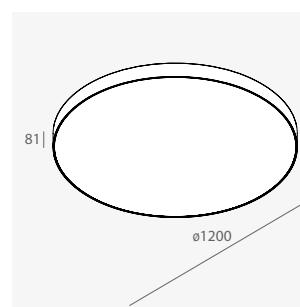

Roto 400 emissione diretta

alimentatore elettronico incluso; accessori per la sospensione da ordinare a parte

Roto 400 direct emission

electronic driver included; accessories for suspended installation to be ordered separately

3000K

Codice/Code	W led	Flusso apparecchio/Fixture flux (lm)
104401.01	37	3479

DIMMERABILE / DIMMABLE

Codice/Code	W led	Versione/Version
104403.01	37	DALI-PUSH

4000K

Codice/Code	W led	Flusso apparecchio/Fixture flux (lm)
104402.01	37	3586

DIMMERABILE / DIMMABLE

Codice/Code	W led	Versione/Version
104404.01	37	DALI-PUSH

Roto 800 emissione diretta

alimentatori elettronici inclusi; accessori per la sospensione da ordinare a parte

Roto 800 direct emission

electronic drivers included; accessories for suspended installation to be ordered separately

3000K

Codice/Code	W led	Flusso apparecchio/Fixture flux (lm)
104405.01	74	7728

DIMMERABILE / DIMMABLE

Codice/Code	W led	Versione/Version
104407.01	74	DALI-PUSH

4000K

Codice/Code	W led	Flusso apparecchio/Fixture flux (lm)
104406.01	174	7965

DIMMERABILE / DIMMABLE

Codice/Code	W led	Versione/Version
104408.01	74	DALI-PUSH

Roto 1200 emissione diretta

alimentatori elettronici inclusi; accessori per la sospensione da ordinare a parte

Roto 1200 direct emission

electronic drivers included; accessories for suspended installation to be ordered separately

3000K

Codice/Code	W led	Flusso apparecchio/Fixture flux (lm)
104409.01	168	14670

DIMMERABILE / DIMMABLE

Codice/Code	W led	Versione/Version
104411.01	168	DALI-PUSH

4000K

Codice/Code	W led	Flusso apparecchio/Fixture flux (lm)
104410.01	168	15120

DIMMERABILE / DIMMABLE

Codice/Code	W led	Versione/Version
104412.01	168	DALI-PUSH