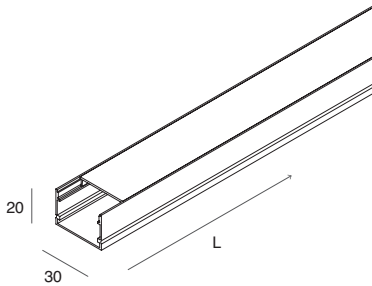

PROFILED MACRO

NEW

IP 40

Garanzia 5 anni

PROFILED MACRO

Profilo dissipante per Strip LED doppia pista 25W/m, in lega di alluminio anodizzato naturale o verniciata bianca, testate di chiusura in polimero termoplastico, schermo diffusore ad inserimento a scatto in PC opale. Schermo diffusore, testate di chiusura e 4 staffe di fissaggio inclusi. Strip LED e alimentatore 24Vdc da ordinare a parte.

Dissipating profile for Strip LED double lane 25W/m, made of anodized aluminium alloy, natural finish or white powder coated, end caps made of thermoplastic polymer, screen made of opal finish PC. Diffuser, end caps and 4 fixing brackets included. Strip LED and driver 24Vdc to be ordered separately.

CODE	☐	☐	L (mm)	Diffuser
105420.01	☒	☐	2000	Opale / Opal

PROFILED MACRO

ACCESSORI ACCESSORIES

STAFFE DI FISSAGGIO (2 pz)
Da prevedere in caso di utilizzo di sezioni di profilo tagliate in opera.

FIXING BRACKETS (2 pcs)
To be used for sections of profile cut on site.

CODE		
105422.99	☐	Acciaio / Steel

TESTATE DI CHIUSURA (2 pz)
Da prevedere in caso di utilizzo di sezioni di profilo tagliate in opera.

END CAPS (2 pcs)
To be used for sections of profile cut on site.

CODE	☐	☐
105421.01	☐	☒