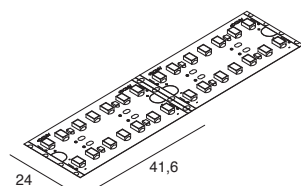

STRIP LED DOPPIA PISTA 25W/m

STRIP LED DOUBLE LANE 25W/m

CODE	LED COLOUR	POWER	FLUX/m	L (mm)	IP	CRI
100916.99	2700K	25W/m	2926	5000	20	90
100917.99	3000K	25W/m	2670	5000	20	90
100918.99	4000K	25W/m	3000	5000	20	90
100925.99	2700K	25W/m	2802	5000	65	90
100926.99	3000K	25W/m	2902	5000	65	90
100927.99	4000K	25W/m	3208	5000	65	90