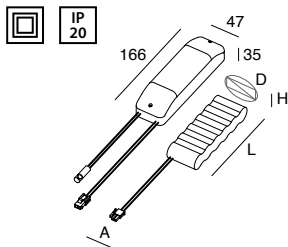

PINA

Downlight LED UGR<19 orientabile per installazione ad incasso in controsoffitto.
Cornice e corpo dissipante in lega di alluminio pressofusa verniciata bianca.
Vano di protezione componenti interni in ABS bianco, lente in PMMA ottico e molle in acciaio armonico per il fissaggio a controsoffitto di spessore fino a 15 mm. Alimentazione elettronica inclusa.

Adjustable LED downlight UGR<19 for false ceiling recessed installation.
Frame and dissipater made of die-casting aluminum alloy, white painted.
Protection box for internal components made of white ABS, lens made of optical PMMA and clips made of harmonic steel, for fixing to the false ceiling of thickness up to 15 mm.
Electronic driver included.

3W	7W	12W
H 100	H 100	H 100
Ø 72-74	Ø 96-98	Ø 120-124
∩ ± 20°	∩ ± 5°	∩ ± 20°

POWER	Ø (mm)	H (mm)	BEAM	FLUX	3000K ☐	FLUX	4000K ☐
3W	85	50	30°	240 lm	13002.01	250 lm	13001.01
7W	109	60	30°	580 lm	13004.01	600 lm	13003.01
12W	138	69	30°	1000 lm	13006.01	1050 lm	13005.01

ACCESSORI SOLO PER VERSIONI 7W E 12W ACCESSORIES ONLY 7W AND 12W VERSIONS

KIT DI EMERGENZA
da installare sul
controsoffitto
a lato del prodotto.

EMERGENCY KIT
to place on the false
ceiling next to the fixture.

CODE	TIME	A (mm)	D (mm)	H (mm)	L (mm)
18002.99	1h	46	59	23	138
18003.99	3h	80	92	45	212

Flusso in emergenza
Emergency flux

PINA 3W	-
PINA 7W	94%
PINA 12W	50%