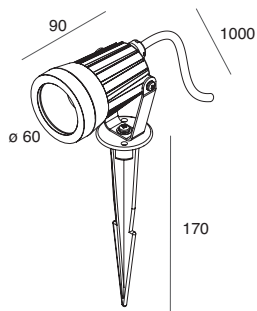

PEAK NEW

Mini proiettore LED orientabile a tensione di rete per installazione in esterno. PEAK può essere fissato nel terreno tramite picchetto: questo piccolo spot è ideale per creare suggestivi punti luce nella vegetazione che si mimetizzano silenziosamente.

Adjustable, mains-voltage mini LED spotlight for outdoor installation. PEAK can be fixed in the ground using a stake: This small spot is ideal for creating attractive light points in the greenery that blend in silently.

BEAM	POWER	FLUX	3000K
24°	4W	330 lm	109301.02