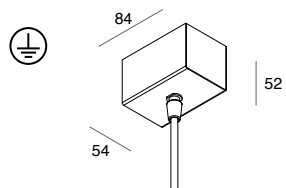

CODE      L (mm) Cavo / Cable (mm<sup>2</sup>)

**103319.**\_\_ **01 02 20 21** 1200 3x0,75