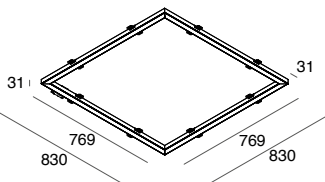

H 110
L 832
W 832

P-30 READY QUADRATO

INCASSO

per cartongesso di spessore 12,5 mm
Alimentatore elettronico incluso

P-30 READY SQUARE

RECESSED MOUNTED

for 12,5 mm plasterboard
Electronic driver included

2700K

L (mm)	POWER	FLUX	CODE	☐
830x830	32W	3248 lm	1058C8._._	01

3000K

L (mm)	POWER	FLUX	CODE	☐
830x830	32W	3456 lm	103351._._	01

4000K

L (mm)	POWER	FLUX	CODE	☐
830x830	32W	3668 lm	103352._._	01