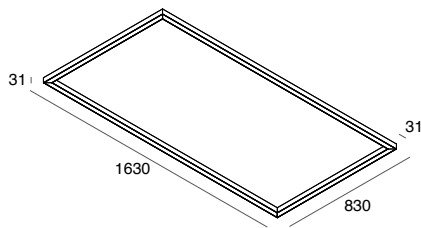

P-30 READY RETTANGOLARE PLAFONE / PARETE

Alimentatore elettronico incluso

P-30 READY RECTANGULAR CEILING MOUNTED / WALL MOUNTED

Electronic driver included

2700K

L (mm)	POWER	CODE	□	FLUX	■	■	■	FLUX
1630x830	48W	1058C5._	01	5651 lm	02	20	21	4444 lm

3000K

L (mm)	POWER	CODE	□	FLUX	■	■	■	FLUX
1630x830	48W	103345._	01	6012 lm	02	20	21	4728 lm

4000K

L (mm)	POWER	CODE	□	FLUX	■	■	■	FLUX
1630x830	48W	103346._	01	6360 lm	02	20	21	5004 lm