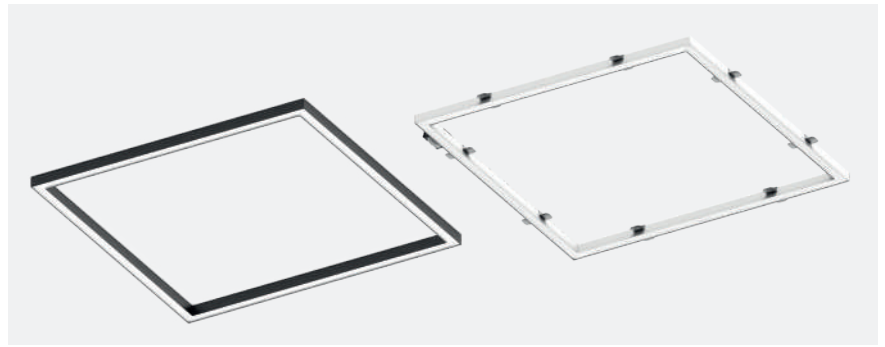

## P-30 READY

I profili P-30 READY uniscono l'aspetto funzionale della luce a quello decorativo. Questi apparecchi LED Novalux danno vita a un risultato luminoso perfetto per contesti che richiedono un effetto luce accattivante ed elegante allo stesso tempo. Installabile a plafone e sospensione, o nella versione a incasso, P-30 READY è disponibile nei colori bianco, nero, caffè e cappuccino.

The P-30 READY profiles combine the functional aspect of light with the decorative aspect. These Novalux LED luminaires create a perfect lighting result for contexts that require a light effect that is both attractive and elegant. The P-30 READY is available in white, black, coffee and cappuccino and can be ceiling mounted, suspended or recessed.

# P-30 READY QUADRATO

**NEW**

- CRI>90
- 20 caffè
- 2700K
- 21 cappuccino

Apparecchio LED quadrato per installazione a sospensione, incasso, parete o plafone. Profilo in lega di alluminio verniciata a polvere, schermo diffusore opale in policarbonato. Alimentatore elettronico incluso.

LED square fixture for suspended, recessed, wall or ceiling mounting. Profile made of powder coated aluminium alloy, opal diffuser screen in polycarbonate. Electronic driver included.