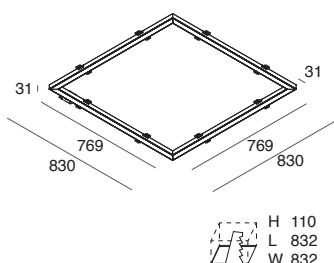

P-30 READY QUADRATO

INCASSO
per cartongesso di spessore 12,5 mm
Alimentatore elettronico incluso

P-30 READY SQUARE

RECESSED MOUNTED
for 12,5 mm plasterboard
Electronic driver included

2700K

L (mm)	POWER	FLUX	CODE	☐
830x830	32W	3248 lm	1058C8._._	01

3000K

L (mm)	POWER	FLUX	CODE	☐
830x830	32W	3456 lm	103351._._	01

4000K

L (mm)	POWER	FLUX	CODE	☐
830x830	32W	3668 lm	103352._._	01