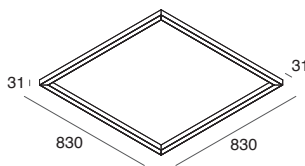

4000K

L (mm)	POWER	CODE	□	FLUX	■	■	■	FLUX
830x830	32W	103336._._	01	4240 lm	02	20	21	3336 lm

P-30 READY QUADRATO

PLAFONE / PARETE

Alimentatore elettronico incluso

P-30 READY SQUARE

CEILING MOUNTED / WALL MOUNTED

Electronic driver included

2700K

L (mm)	POWER	CODE	□	FLUX	■	■	■	FLUX
830x830	32W	1058C4._._	01	3767 lm	02	20	21	2962 lm

3000K

L (mm)	POWER	CODE	□	FLUX	■	■	■	FLUX
830x830	32W	103337._._	01	4008 lm	02	20	21	3152 lm

4000K

L (mm)	POWER	CODE	□	FLUX	■	■	■	FLUX
830x830	32W	103338._._	01	4240 lm	02	20	21	3336 lm