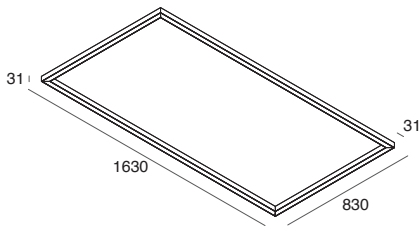

4000K

L (mm)	POWER	CODE	☐	FLUX	☐	☐	☐	FLUX
1630x830	48W	103344.__	01	6360 lm	02	20	21	5004 lm

P-30 READY RETTANGOLARE

PLAFONE / PARETE

Alimentatore elettronico incluso

P-30 READY RECTANGULAR

CEILING MOUNTED / WALL MOUNTED

Electronic driver included

2700K

L (mm)	POWER	CODE	☐	FLUX	☐	☐	☐	FLUX
1630x830	48W	1058C5.__	01	5651 lm	02	20	21	4444 lm

3000K

L (mm)	POWER	CODE	☐	FLUX	☐	☐	☐	FLUX
1630x830	48W	103345.__	01	6012 lm	02	20	21	4728 lm

4000K

L (mm)	POWER	CODE	☐	FLUX	☐	☐	☐	FLUX
1630x830	48W	103346.__	01	6360 lm	02	20	21	5004 lm