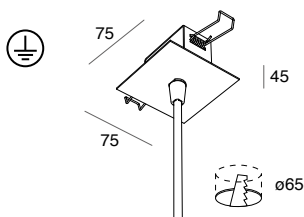

P-30 READY

ACCESSORI PER INSTALLAZIONE SOSPENSIONE ACCESSORIES FOR SUSPENSION MOUNTED

KIT DI ALIMENTAZIONE
PER SOSPENSIONE
rosone ad incasso
in controsoffitto di spessore
da 5 a 15 mm.
Cavo con guaina in tinta,
bianca o nera.

POWER SUPPLY FOR
SUSPENSION
recessed ceiling mounted
canopy for thickness
from 5 up to 15 mm.
Cable with matching sheath,
white or black.

CODE		L (mm)	Cavo / Cable (mm²)
103319.01	☐ ☒	1200	3x0,75