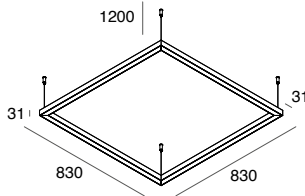

P-30 READY QUADRATO

Apparecchio LED quadrato per installazione a sospensione, incasso o plafone.
Profilo in lega di alluminio verniciata a polvere, schermo diffusore opale in policarbonato.
Alimentatore elettronico incluso.

LED square fixture for suspended, recessed or ceiling mounting.
Profile made of powder coated aluminium alloy, opal diffuser screen in polycarbonate.
Electronic driver included.

P-30 READY QUADRATO

SOSPENSIONE

Cavi di sospensione L 1200 mm inclusi
Kit di alimentazione da ordinare a parte

P-30 READY SQUARE

SUSPENSION

Suspension cables L 1200 mm included
Power supply kit to be ordered separately

L (mm)	POWER	FLUX (white - black)	3000K	FLUX (white - black)	4000K
830x830	32W	4008-3152 lm	☐ ☒	103335.01	.02
				4240-3336 lm	103336.01
					.02