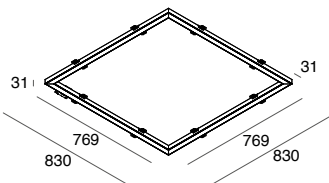

Cavi di sospensione L 1200 mm inclusi
 Kit di alimentazione da ordinare a parte

P-30 READY SQUARE

SUSPENSION

Suspension cables L 1200 mm included
 Power supply kit to be ordered separately

L (mm)	POWER	FLUX (white - black)	3000K	FLUX (white - black)	4000K
830x830	32W	4008-3152 lm	<input type="checkbox"/> <input checked="" type="checkbox"/>	103335.01	.02
				4240-3336 lm	103336.01
					.02

H 110
 L 832
 W 832

P-30 READY QUADRATO

INCASSO

per cartongesso di spessore 12,5 mm

P-30 READY SQUARE

RECESSED MOUNTED

for 12,5 mm plasterboard

L (mm)	POWER	FLUX (white)	3000K	FLUX (white)	4000K
830x830	32W	3456 lm	<input type="checkbox"/> <input checked="" type="checkbox"/>	103351.01	
				3668 lm	103352.01