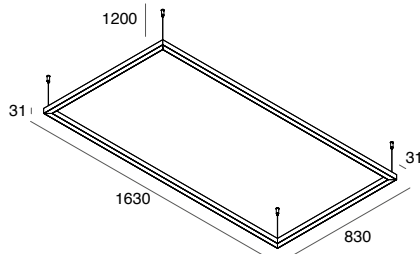

P-30 READY RETTANGOLARE

Apparecchio LED rettangolare per installazione a sospensione o plafone.
Profilo in lega di alluminio verniciata a polvere, schermo diffusore opale in policarbonato.
Alimentatore elettronico incluso.

LED rectangular fixture for suspended or ceiling mounting.
Profile made of powder coated aluminium alloy, opal diffuser screen in polycarbonate.
Electronic driver included.

P-30 READY RETTANGOLARE

SOSPENSIONE

Cavi di sospensione L 1200 mm inclusi
Kit di alimentazione da ordinare a parte

P-30 READY RECTANGULAR

SUSPENSION

Suspension cables L 1200 mm included
Power supply kit to be ordered separately

L (mm)	POWER	FLUX (white - black)	3000K	FLUX (white - black)	4000K
1630x830	48W	6012-4728 lm	☐ ☒	6360-5004 lm	☐ ☒
			103343.01	103344.01	.02