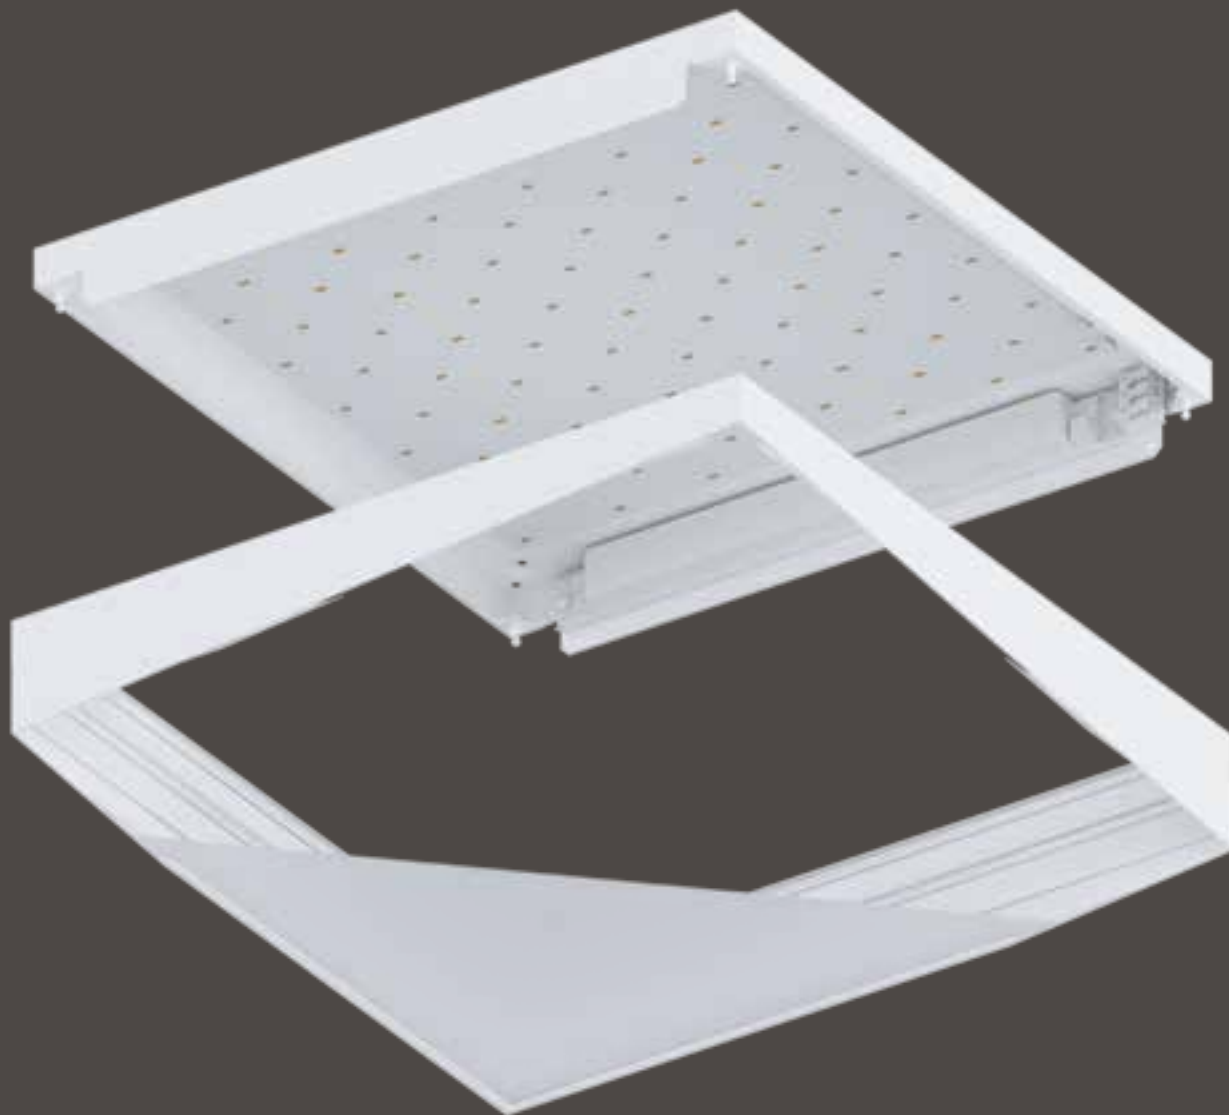

# MIA

Una finestra di luce per illuminare con eleganza ambienti domestici, commerciali e polivalenti. Mia vanta elevate prestazioni illuminotecniche e per questo è in grado di esaltare anche spazi di grandi dimensioni.

A window of light to elegantly illuminate domestic, commercial and multi-purpose environments. Mia boasts high-performance lighting technology and is therefore able to enhance through lighting the quality of even large spaces.

## MIA

- QUADRATO O RETTANGOLARE
- BIANCO O GRIGIO
- CORPO IN ALLUMINIO

- SQUARE OR RECTANGULAR
- WHITE OR GRAY
- MADE OF ALUMINIUM ALLOY

\_01 bianco/white

\_03 grigio/grey

### Mia LED quadrata 460 emissione diretta

alimentatore elettronico incluso; accessori per la sospensione da ordinare a parte