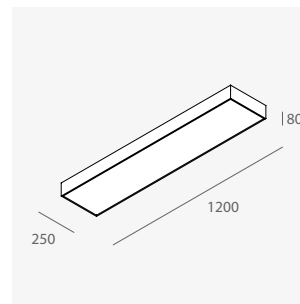

DIMMERABILE / DIMMABLE

Codice/Code	W led	Versione/Version
15112.01	91	DALI/PUSH
15112.03	91	DALI/PUSH