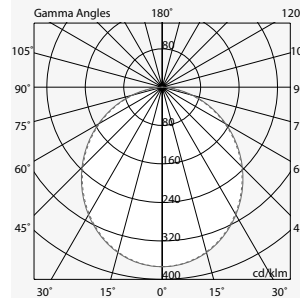

DIMMERABILE / DIMMABLE

Codice/Code	W led	Versione/Version
15108.01	137	DALI/PUSH
15108.03	137	DALI/PUSH