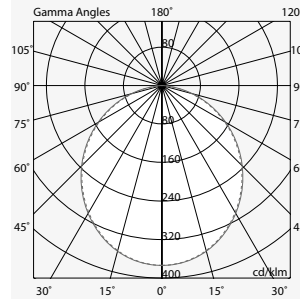

_01 bianco/white

_03 grigio/grey

Mia LED quadrata 460 emissione diretta

alimentatore elettronico incluso; accessori per la sospensione da ordinare a parte

Mia LED square 460 direct light

electronic driver included; accessories for suspended installation to be ordered separately

3000K

Codice/Code	W led	Flusso apparecchio/Fixture flux (lm)
15101.01	34	2685
15101.03	34	2685

DIMMERABILE / DIMMABLE

Codice/Code	W led	Versione/Version
15102.01	34	DALI/PUSH
15102.03	34	DALI/PUSH

4000K

Codice/Code	W led	Flusso apparecchio/Fixture flux (lm)
15103.01	34	3057
15103.03	34	3057

DIMMERABILE / DIMMABLE

Codice/Code	W led	Versione/Version
15104.01	34	DALI/PUSH
15104.03	34	DALI/PUSH