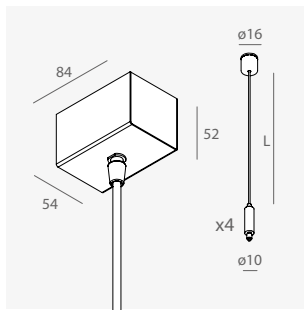

Kit di sospensione/alimentazione regolabile

per Mia quadrato e rettangolare, n°4 cavi di sospensione in acciaio con terminali in ottone cromato, cavo di alimentazione con guaina trasparente e rosone in acciaio verniciato

Power supply/suspension kit adjustable

for Mia square or rectangular, n°4 steel cables with tile pipes made of chromed brass, power supply cable with transparent finish, canopy made of white painted steel

_01	bianco/ white	
_03	grigio/ grey