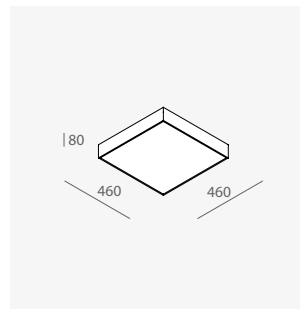

_01 bianco/white

_03 grigio/grey

Mia LED quadrata 460 emissione diretta

alimentatore elettronico incluso; accessori per la sospensione da ordinare a parte

Mia LED square 460 direct light

electronic driver included; accessories for suspended installation to be ordered separately

3000K

Codice/Code	W led	Flusso apparecchio/Fixture flux (lm)
15101.01	34	2685
15101.03	34	2685

DIMMERABILE / DIMMABLE

Codice/Code	W led	Versione/Version
15102.01	34	DALI/PUSH
15102.03	34	DALI/PUSH

4000K

Codice/Code	W led	Flusso apparecchio/Fixture flux (lm)
15103.01	34	3057
15103.03	34	3057

DIMMERABILE / DIMMABLE

Codice/Code	W led	Versione/Version
15104.01	34	DALI/PUSH
15104.03	34	DALI/PUSH