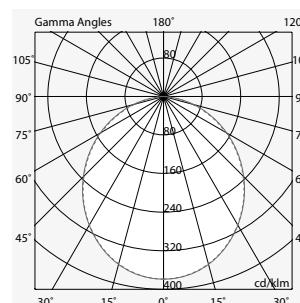

DIMMERABILE / DIMMABLE

Codice/Code	W led	Versione/Version
15112.01	91	DALI/PUSH
15112.03	91	DALI/PUSH