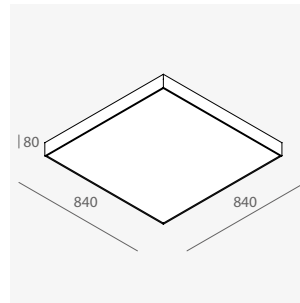

DIMMERABILE / DIMMABLE

Codice/Code	W led	Versione/Version
15108.01	137	DALI/PUSH
15108.03	137	DALI/PUSH