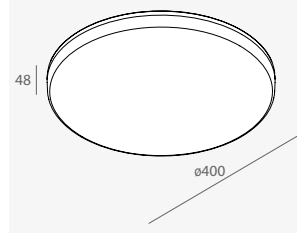

19W

36W

LUNA QUADRATO

19W - 2030lm • 36W - 3910lm

104305.01	- 19W	- 3000K	1840lm
104306.01	- 19W	- 4000K	1937lm
104307.01	- 36W	- 3000K	3724lm
104308.01	- 36W	- 4000K	3920lm

_.01 BIANCO/WHITE

Apparecchio LED per installazione a plafone o a parete. Disponibili versioni warm white 3000K o neutral white 4000K. Emissione diffusa.