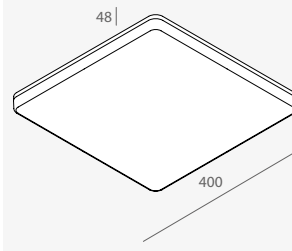

LUNA QUADRATO

19W - 2030lm • 36W - 3910lm

104305.01	- 19W	- 3000K	1840lm
104306.01	- 19W	- 4000K	1937lm
104307.01	- 36W	- 3000K	3724lm
104308.01	- 36W	- 4000K	3920lm

_.01 BIANCO/WHITE

Apparecchio LED per installazione a plafone o a parete. Disponibili versioni warm white 3000K o neutral white 4000K. Emissione diffusa.

Materiali
Base in policarbonato colore bianco, diffusore in policarbonato ad elevata trasmittanza.

Cablaggi
Alimentatore elettronico 220-240V 50/60Hz incluso.

LED fixture for ceiling or wall surface installation. Available in versions warm white 3000K or neutral white 4000K. Diffuse emission.

Materials
Polycarbonate base in white color. Polycarbonate diffuser with high transmittance.

Wiring
Electronic 220-240V 50/60Hz driver included.

19W

36W

45