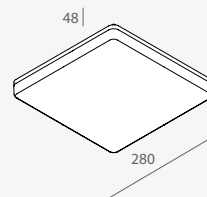

LUNA QUADRATO

19W - 2030lm • 36W - 3910lm

104305.01	- 19W	- 3000K	1840lm
104306.01	- 19W	- 4000K	1937lm
104307.01	- 36W	- 3000K	3724lm
104308.01	- 36W	- 4000K	3920lm

_.01 BIANCO/WHITE

Apparecchio LED per installazione a plafone o a parete. Disponibili versioni warm white 3000K o neutral white 4000K. Emissione diffusa.

Materiali
Base in policarbonato colore bianco, diffusore in policarbonato ad elevata trasmittanza.

Cablaggi
Alimentatore elettronico 220-240V 50/60Hz incluso.

LED fixture for ceiling or wall surface installation. Available in versions warm white 3000K or neutral white 4000K. Diffuse emission.

Materials
Polycarbonate base in white color. Polycarbonate diffuser with high transmittance.

Wiring
Electronic 220-240V 50/60Hz driver included.

19W

36W

45