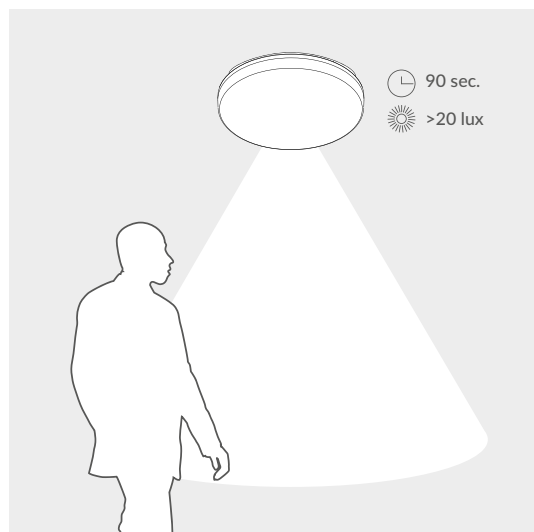

Cablaggi

Alimentatore elettronico 220-240V 50/60Hz incluso.

Versione con emergenza 1 ora servizio continuo.

⌚ 90 sec.

☀️ >20 lux