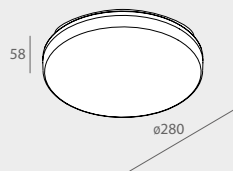

19W_EMERGENZA