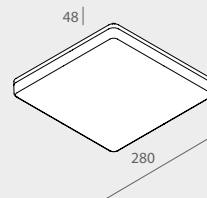

LUNA QUADRATO

19W - 1937lm • 36W - 3920lm

104305.01	19W	3000K	1840lm
104306.01	19W	4000K	1937lm
104307.01	36W	3000K	3724lm
104308.01	36W	4000K	3920lm

Apparecchio LED per installazione a plafone o a parete.
Disponibili versioni warm white 3000K o neutral white
4000K. Emissione diffusa.

Materiali

Base in policarbonato colore bianco, diffusore in
policarbonato ad elevata trasmittanza.

Cablaggi

Alimentatore elettronico 220-240V 50/60Hz incluso.

19W

45

36W