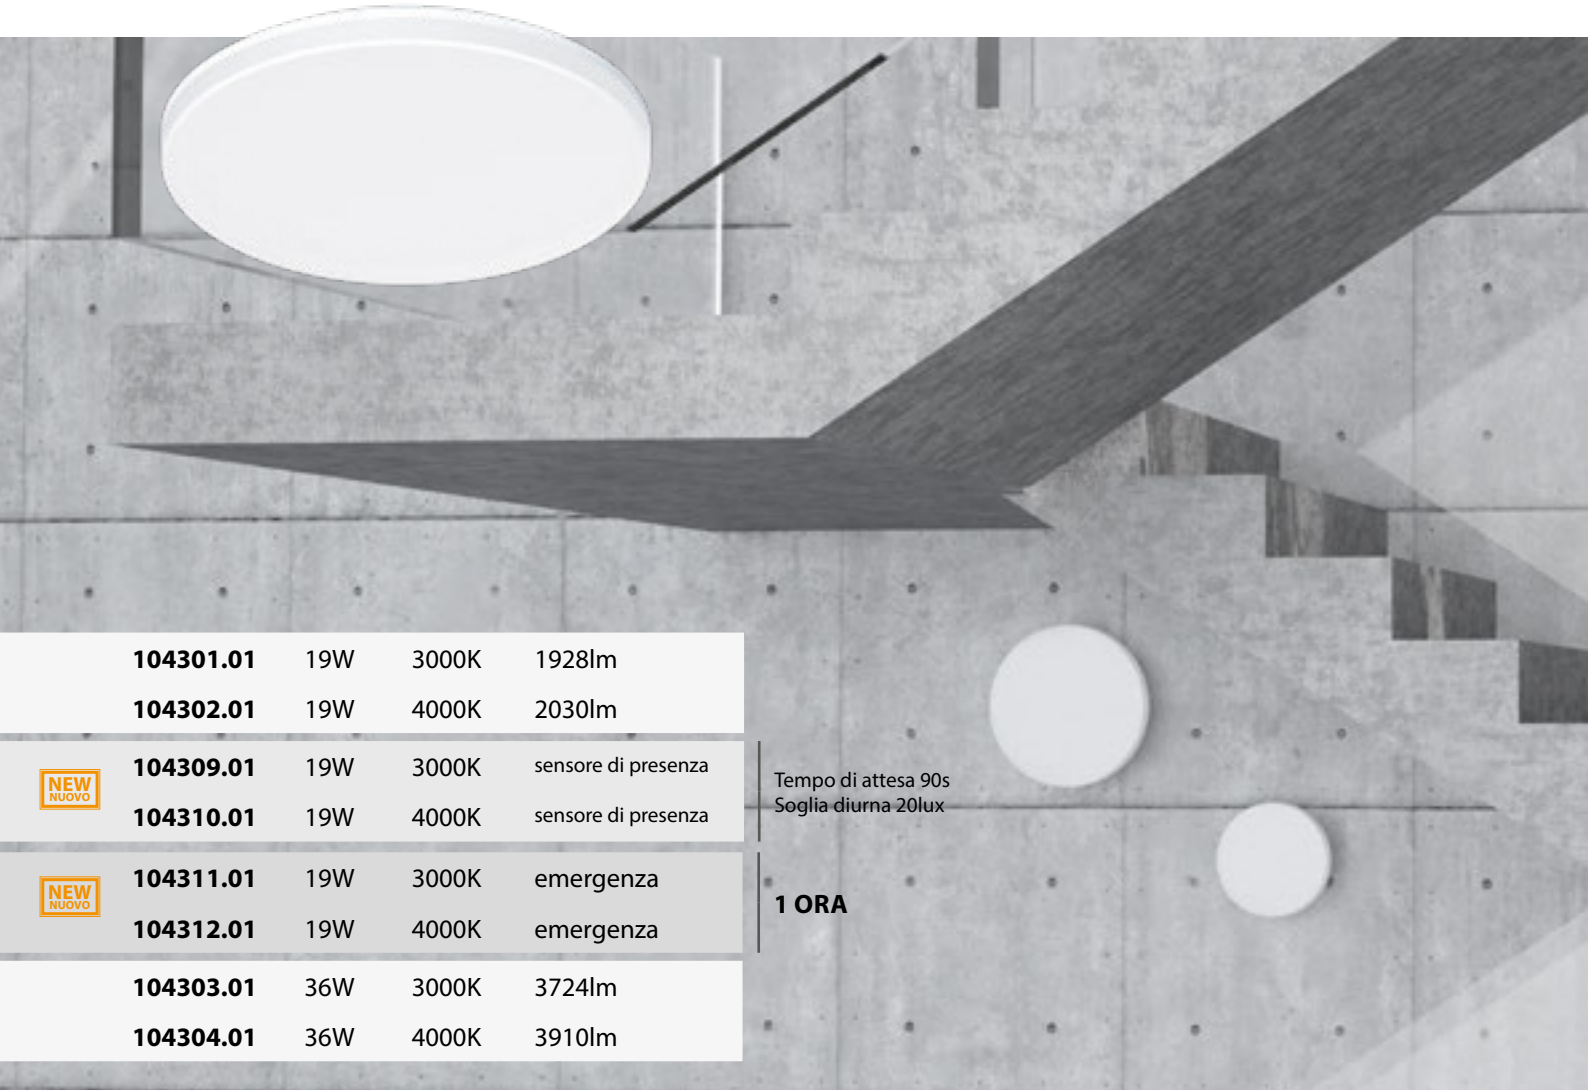

LUNA TONDO

19W - 2030lm • 36W - 3910lm