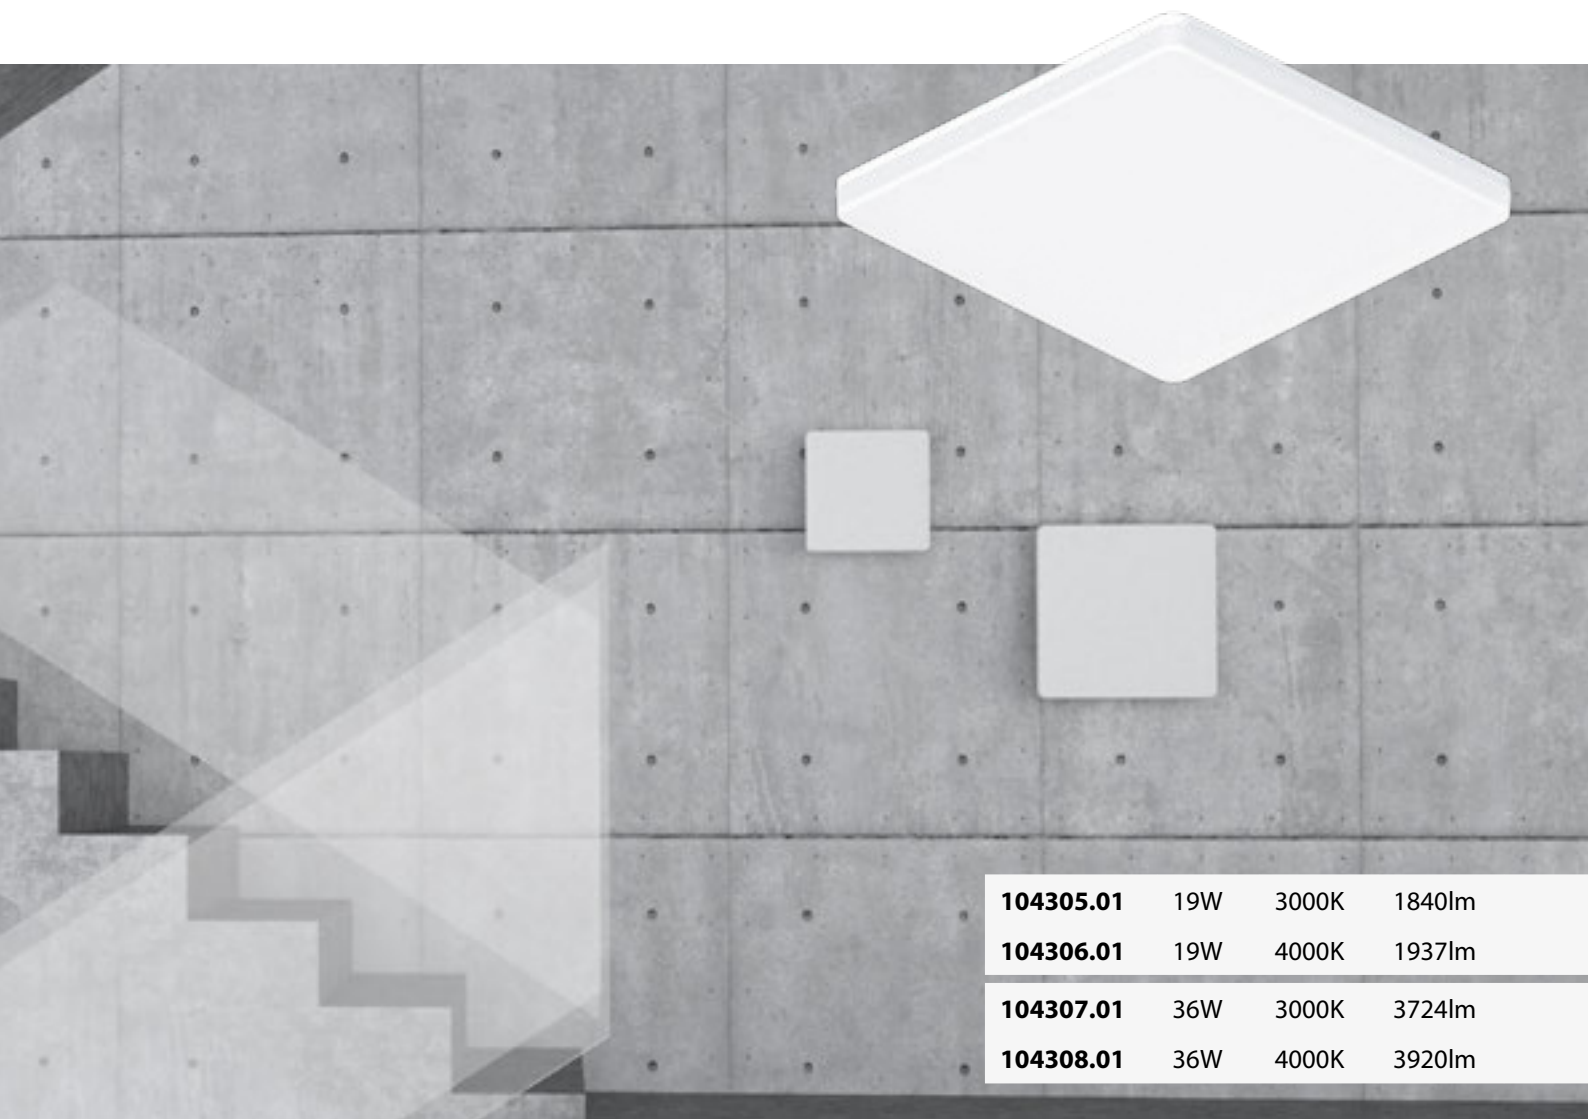

Tempo di attesa 90s
Soglia diurna 20lux

1 ORA

44

Apparecchio LED per installazione a plafone o a parete. Disponibili versioni warm white 3000K o neutral white 4000K. Emissione diffusa.

Materiali

Base in policarbonato colore bianco, diffusore in policarbonato ad elevata trasmittanza.

36W

LUNA QUADRATO

19W - 1937lm • 36W - 3920lm

104305.01	19W	3000K	1840lm
104306.01	19W	4000K	1937lm
104307.01	36W	3000K	3724lm
104308.01	36W	4000K	3920lm

Apparecchio LED per installazione a plafone o a parete.
Disponibili versioni warm white 3000K o neutral white
4000K. Emissione diffusa.