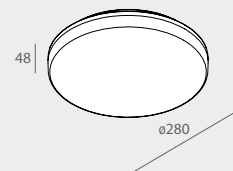

LUNA TONDO

19W - 2030lm • 36W - 3910lm

	104301.01	19W	3000K	1928lm
	104302.01	19W	4000K	2030lm
	104309.01	19W	3000K	sensore di presenza
	104310.01	19W	4000K	sensore di presenza
	104311.01	19W	3000K	emergenza
	104312.01	19W	4000K	emergenza
	104303.01	36W	3000K	3724lm
	104304.01	36W	4000K	3910lm

Tempo di attesa 90s
Soglia diurna 20lux

1 ORA

44

Apparecchio LED per installazione a plafone o a parete. Disponibili versioni warm white 3000K o neutral white 4000K. Emissione diffusa.

Materiali

Base in policarbonato colore bianco, diffusore in policarbonato ad elevata trasmittanza.

Cablaggi

Alimentatore elettronico 220-240V 50/60Hz incluso.

Versione con emergenza 1 ora servizio continuo.

⌚ 90 sec.

☀️ >20 lux

19W