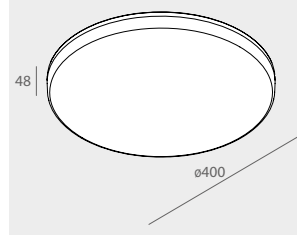

LUNA TONDO

19W - 2030lm • 36W - 3910lm

	104301.01	19W	3000K	1928lm
	104302.01	19W	4000K	2030lm
	104309.01	19W	3000K	sensore di presenza
	104310.01	19W	4000K	sensore di presenza
	104311.01	19W	3000K	emergenza
	104312.01	19W	4000K	emergenza
	104303.01	36W	3000K	3724lm
	104304.01	36W	4000K	3910lm

Tempo di attesa 90s
Soglia diurna 20lux

1 ORA

44

Apparecchio LED per installazione a plafone o a parete. Disponibili versioni warm white 3000K o neutral white 4000K. Emissione diffusa.

Materiali

Base in policarbonato colore bianco, diffusore in policarbonato ad elevata trasmittanza.

Cablaggi

Alimentatore elettronico 220-240V 50/60Hz incluso.

Versione con emergenza 1 ora servizio continuo.

⌚ 90 sec.

☀️ >20 lux

36W