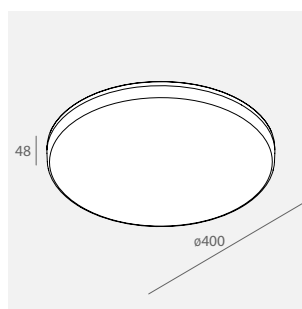

Luna tondo 400 alimentatore incluso

Luna round 400 driver included

3000K

Codice/Code	W led	D (mm)	Flusso apparecchio/ Fixture flux (lm)	Prezzo/Price
104303.01	36	400	3724	€ 97,50

4000K

Codice/Code	W led	D (mm)	Flusso apparecchio/ Fixture flux (lm)	Prezzo/Price
104304.01	36	400	3910	€ 97,50

Luna quadrato 280 alimentatore incluso

Luna square 280 driver included

3000K

Codice/Code	W led	L (mm)	Flusso apparecchio/ Fixture flux (lm)	Prezzo/Price
104305.01	19	280	1840	€ 55,75

4000K

Codice/Code	W led	L (mm)	Flusso apparecchio/ Fixture flux (lm)	Prezzo/Price
104306.01	19	280	1937	€ 55,75