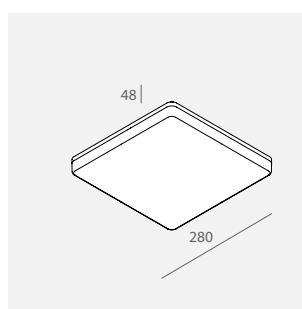

Luna quadrato 280 alimentatore incluso

Luna square 280 driver included

3000K

Codice/Code	W led	L (mm)	Flusso apparecchio/ Fixture flux (lm)	Prezzo/Price
104305.01	19	280	1840	€ 55,75

4000K

Codice/Code	W led	L (mm)	Flusso apparecchio/ Fixture flux (lm)	Prezzo/Price
104306.01	19	280	1937	€ 55,75