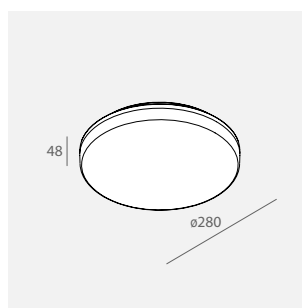

Codice/Code	W led	D (mm)	Flusso apparecchio/ Fixture flux (lm)	Prezzo/Price
104301.01	19	280	1928	€ 48,75

4000K

Codice/Code	W led	D (mm)	Flusso apparecchio/ Fixture flux (lm)	Prezzo/Price
104302.01	19	280	2030	€ 48,75