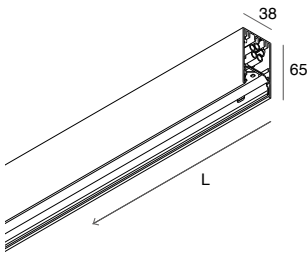

LUCKY MINI

Sistema LED lineare installabile singolo o in fila continua, a plafone o sospensione.

Stand alone or continuous line LED system for ceiling or suspended installation.

NEW

- 20 caffè
- 21 cappuccino

PROFILO LED LINEARE

Profilo in lega di alluminio verniciato.

Alimentatore elettronico incluso.

Schermo per modulo lineare, testate terminali, kit di giunzione ed accessori per la sospensione da ordinare a parte.