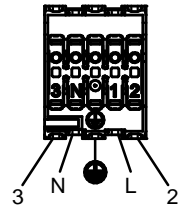

## MONTAGGIO MODULO

COLLEGAMENTI ELETTRICI SUL RETRO

INSERIRE IL CAVO BIFIDO DI SOSPENSIONE NEI CURSORI

INSERT FORKED SUSPENSION CABLE INTO SLIDERS

INSERIRE I CURSORI NELLE SEDI PREDISPOSTE  
RIPETERE L'OPERAZIONE DA ENTRAMBI I LATI

INSERT SLIDERS INTO SPECIFIC SLOT  
REPEAT OPERATIONS ON BOTH SIDES

PER UNIRE PIU' PROFILI UTILIZZARE IL KIT  
APPOSITO DI GIUNZIONE E BLOCCARE CON  
I GRANI I SISTEMI DI RITEGNO

TO CONNECT DIFFERENT PROFILE USE  
JUNCTION KIT