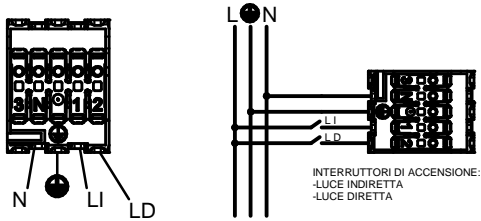

## MONTAGGIO MODULO

COLLEGAMENTI ELETTRICI SUL RETRO

INSERIRE IL CAVO BIFIDO DI SOSPENSIONE NEI CURSORI

INSERT FORKED SUSPENSION CABLE INTO SLIDERS

INSERIRE I CURSORI NELLE SEDI PREDISPOSTE  
RIPETERE L'OPERAZIONE DA ENTRAMBI I LATI

INSERT SLIDERS INTO SPECIFIC SLOT  
REPEAT OPERATIONS ON BOTH SIDES

PER UNIRE PIU' PROFILI UTILIZZARE IL KIT  
APPOSITO DI GIUNZIONE E BLOCCARE CON  
I GRANI I SISTEMI DI RITEGNO

TO CONNECT DIFFERENT PROFILE USE  
JUNCTION KIT

APPARECCHIO STANDARD:  
DOPPIA ACCENSIONE

I: EMISSIONE INDIRETTA

D: EMISSIONE DIRETTA

APPARECCHIO INDIRETTO:

I: EMISSIONE INDIRETTA

APPARECCHIO DIMM. DALI

I: EMISSIONE INDIRETTA

D: EMISSIONE DIRETTA