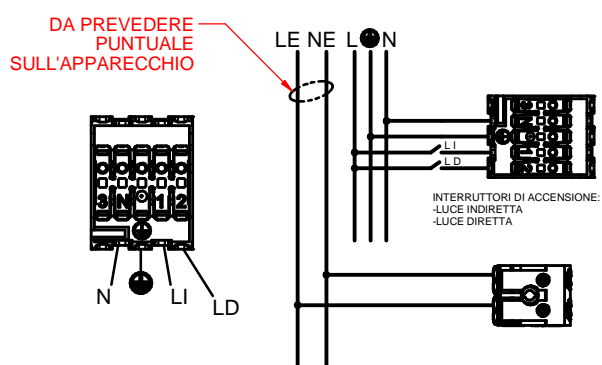

## MONTAGGIO MODULO

COLLEGAMENTI ELETTRICI SUL RETRO

INSERIRE IL CAVO BIFIDO DI SOSPENSIONE NEI CURSORI

INSERT FORKED SUSPENSION CABLE INTO SLIDERS

INSERIRE I CURSORI NELLE SEDI PREDISPOSTE  
RIPETERE L'OPERAZIONE DA ENTRAMBI I LATI

INSERT SLIDERS INTO SPECIFIC SLOT  
REPEAT OPERATIONS ON BOTH SIDES

PER UNIRE PIU' PROFILI UTILIZZARE IL KIT  
APPOSITO DI GIUNZIONE E BLOCCARE CON  
I GRANI I SISTEMI DI RITEGNO

TO CONNECT DIFFERENT PROFILE USE  
JUNCTION KIT

APPARECCHIO DIMM. PUSH  
DIMMERAZIONE MEDIANTE PULSANTE NORMALMENTE APERTO

I: EMISSIONE INDIRETTA

D: EMISSIONE DIRETTA

APPARECCHIO EMERGENZA:  
DOPPIA ACCENSIONE

I: EMISSIONE INDIRETTA

D: EMISSIONE DIRETTA