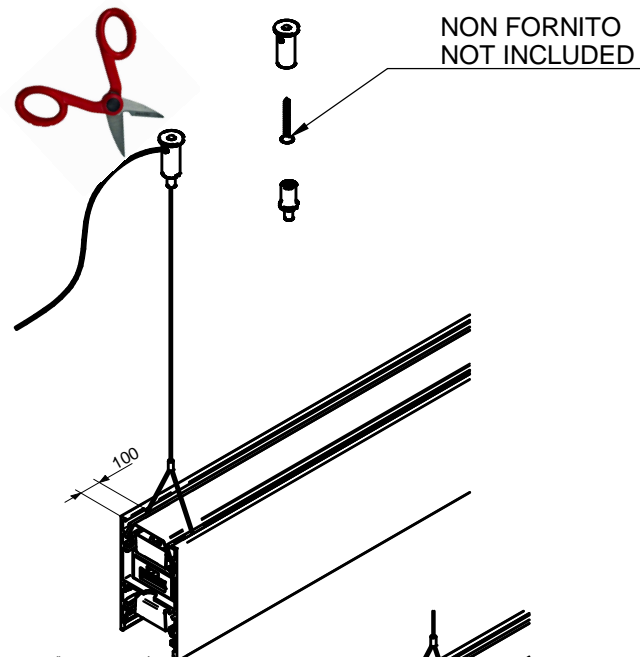

## MONTAGGIO MODULO

COLLEGAMENTI ELETTRICI SUL RETRO

INSERIRE IL CAVO BIFIDO DI SOSPENSIONE NEI CURSORI

INSERT FORKED SUSPENSION CABLE INTO SLIDERS

INSERIRE I CURSORI NELLE SEDI PREDISPOSTE  
RIPETERE L'OPERAZIONE DA ENTRAMBI I LATI

INSERT SLIDERS INTO SPECIFIC SLOT  
REPEAT OPERATIONS ON BOTH SIDES

PER UNIRE PIU' PROFILI UTILIZZARE IL KIT  
APPOSITO DI GIUNZIONE E BLOCCARE CON  
I GRANI I SISTEMI DI RITEGNO

TO CONNECT DIFFERENT PROFILE USE  
JUNCTION KIT

APPARECCHIO STANDARD:  
DOPPIA ACCENSIONE

I: EMISSIONE INDIRETTA

D: EMISSIONE DIRETTA

APPARECCHIO INDIRETTO:

I: EMISSIONE INDIRETTA

APPARECCHIO DIMM. DALI

I: EMISSIONE INDIRETTA

D: EMISSIONE DIRETTA

APPARECCHIO DIMM. PUSH  
DIMMERAZIONE MEDIANTE PULSANTE NORMALMENTE APERTO

I: EMISSIONE INDIRETTA

D: EMISSIONE DIRETTA

APPARECCHIO EMERGENZA:  
DOPPIA ACCENSIONE

I: EMISSIONE INDIRETTA

D: EMISSIONE DIRETTA