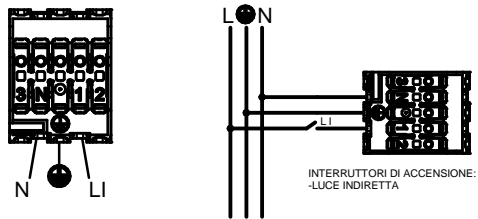

## MONTAGGIO MODULO

COLLEGAMENTI ELETTRICI SUL RETRO

INSERIRE IL CAVO BIFIDO DI SOSPENSIONE NEI CURSORI

INSERT FORKED SUSPENSION CABLE INTO SLIDERS

INSERIRE I CURSORI NELLE SEDI PREDISPOSTE  
RIPETERE L'OPERAZIONE DA ENTRAMBI I LATI

INSERT SLIDERS INTO SPECIFIC SLOT  
REPEAT OPERATIONS ON BOTH SIDES

PER UNIRE PIU' PROFILI UTILIZZARE IL KIT  
APPOSITO DI GIUNZIONE E BLOCCARE CON  
I GRANI I SISTEMI DI RITEGNO

TO CONNECT DIFFERENT PROFILE USE  
JUNCTION KIT

APPARECCHIO STANDARD:  
DOPPIA ACCENSIONE

I: EMISSIONE INDIRETTA

D: EMISSIONE DIRETTA

APPARECCHIO INDIRETTO:

I: EMISSIONE INDIRETTA

APPARECCHIO DIMM. DALI

I: EMISSIONE INDIRETTA

D: EMISSIONE DIRETTA

APPARECCHIO DIMM. PUSH  
DIMMERAZIONE MEDIANTE PULSANTE NORMALMENTE APERTO

I: EMISSIONE INDIRETTA

D: EMISSIONE DIRETTA

APPARECCHIO EMERGENZA:  
DOPPIA ACCENSIONE

I: EMISSIONE INDIRETTA

D: EMISSIONE DIRETTA