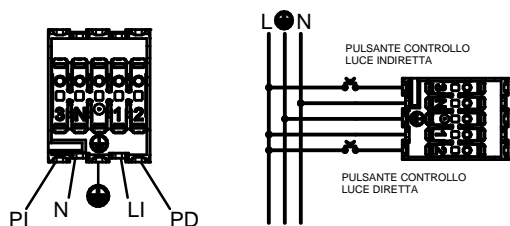

## MONTAGGIO MODULO

COLLEGAMENTI ELETTRICI SUL RETRO

INSERIRE IL CAVO BIFIDO DI SOSPENSIONE NEI CURSORI

INSERT FORKED SUSPENSION CABLE INTO SLIDERS

INSERIRE I CURSORI NELLE SEDI PREDISPOSTE  
RIPETERE L'OPERAZIONE DA ENTRAMBI I LATI

INSERT SLIDERS INTO SPECIFIC SLOT  
REPEAT OPERATIONS ON BOTH SIDES

PER UNIRE PIU' PROFILI UTILIZZARE IL KIT  
APPOSITO DI GIUNZIONE E BLOCCARE CON  
I GRANI I SISTEMI DI RITEGNO

TO CONNECT DIFFERENT PROFILE USE  
JUNCTION KIT

APPARECCHIO STANDARD:  
DOPPIA ACCENSIONE

I: EMISSIONE INDIRETTA

D: EMISSIONE DIRETTA

APPARECCHIO INDIRETTO:

I: EMISSIONE INDIRETTA

APPARECCHIO DIMM. DALI

I: EMISSIONE INDIRETTA

D: EMISSIONE DIRETTA

APPARECCHIO DIMM. PUSH  
DIMMERAZIONE MEDIANTE PULSANTE NORMALMENTE APERTO

I: EMISSIONE INDIRETTA

D: EMISSIONE DIRETTA

APPARECCHIO EMERGENZA:  
DOPPIA ACCENSIONE

I: EMISSIONE INDIRETTA

D: EMISSIONE DIRETTA