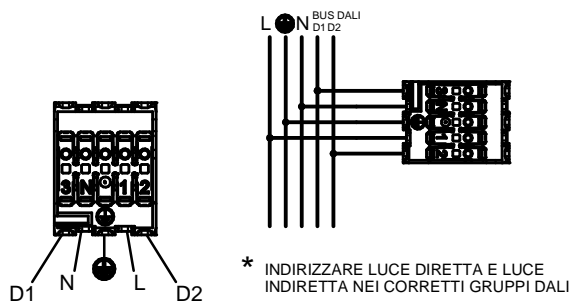

## MONTAGGIO MODULO

COLLEGAMENTI ELETTRICI SUL RETRO

INSERIRE IL CAVO BIFIDO DI SOSPENSIONE NEI CURSORI

INSERT FORKED SUSPENSION CABLE INTO SLIDERS

INSERIRE I CURSORI NELLE SEDI PREDISPOSTE  
RIPETERE L'OPERAZIONE DA ENTRAMBI I LATI

INSERT SLIDERS INTO SPECIFIC SLOT  
REPEAT OPERATIONS ON BOTH SIDES

PER UNIRE PIU' PROFILI UTILIZZARE IL KIT  
APPOSITO DI GIUNZIONE E BLOCCARE CON  
I GRANI I SISTEMI DI RITEGNO

TO CONNECT DIFFERENT PROFILE USE  
JUNCTION KIT

APPARECCHIO STANDARD:  
DOPPIA ACCENSIONE

I: EMISSIONE INDIRETTA

D: EMISSIONE DIRETTA

APPARECCHIO INDIRETTO:

I: EMISSIONE INDIRETTA

APPARECCHIO DIMM. DALI

I: EMISSIONE INDIRETTA

D: EMISSIONE DIRETTA

APPARECCHIO DIMM. PUSH  
DIMMERAZIONE MEDIANTE PULSANTE NORMALMENTE APERTO

I: EMISSIONE INDIRETTA

D: EMISSIONE DIRETTA

APPARECCHIO EMERGENZA:  
DOPPIA ACCENSIONE

I: EMISSIONE INDIRETTA

D: EMISSIONE DIRETTA