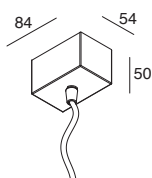

90° CORNER LED PROFILE

Flush diffuser included.

L (mm)	POWER	FLUX	3000K					FLUX	4000K				
823x823	23W	2229 lm	103511 ._._	01	02	20	21	2292 lm	103512 ._._	01	02	20	21

DALI-PUSH

L (mm)	POWER	FLUX	3000K					FLUX	4000K				
823x823	23W	2229 lm	103518 ._._	01	02	20	21	2292 lm	103519 ._._	01	02	20	21

**DIFFUSORE OPALE**

Schermo diffusore ad incastro a filo in policarbonato opale.

OPAL DIFFUSER

Opal polycarbonate flush diffuser.

L (mm)	3000K	4000K	CODE
800	1114 lm	1146 lm	103510.99
1600	2229 lm	2292 lm	103505.99
2400	3343 lm	3438 lm	103506.99
*6500	-	-	103507.99

* Schermo 6,5m consigliato per installazioni in fila continua
6,5m screen recommended for continuous line installations

LUCKY MINI**ACCESSORI
ACCESSORIES**

TESTATE TERMINALI (2 pz.)

END CAPS (2 pcs)

CODE

103509. __ 01 02 20 21

KIT DI GIUNZIONE

JUNCTION KIT

CODE

103317.99

KIT DI ALIMENTAZIONE

POWER SUPPLY KIT

CODE L (mm) Cavo / Cable (mm²)

108919. __ 01 02 20 21 1200 3x1,5