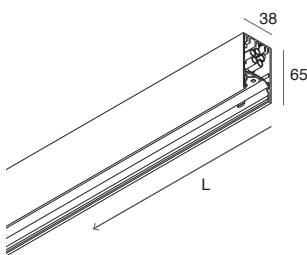

PROFILO LED LINEARE

LINEAR LED PROFILE

L (mm)	POWER	3000K	4000K				
800	12W	103524._._	103525._._	01	02	20	21
1600	23W	103501._._	103503._._	01	02	20	21
2400	35W	103502._._	103504._._	01	02	20	21

DALI-PUSH

L (mm)	POWER	3000K	4000K				
800	12W	103526._._	103527._._	01	02	20	21
1600	23W	103514._._	103516._._	01	02	20	21
2400	35W	103515._._	103517._._	01	02	20	21

* **EMERGENCY** Flusso in emergenza / Emergency flux 23W 16% - 35W 11%

L (mm)	POWER	3000K	4000K				
1600	23W	103520._._	103522._._	01	02	20	21
2400	35W	103521._._	103523._._	01	02	20	21

* Autonomia 1h / Ricarica 12h
Autonomy 1h / Charging 12h