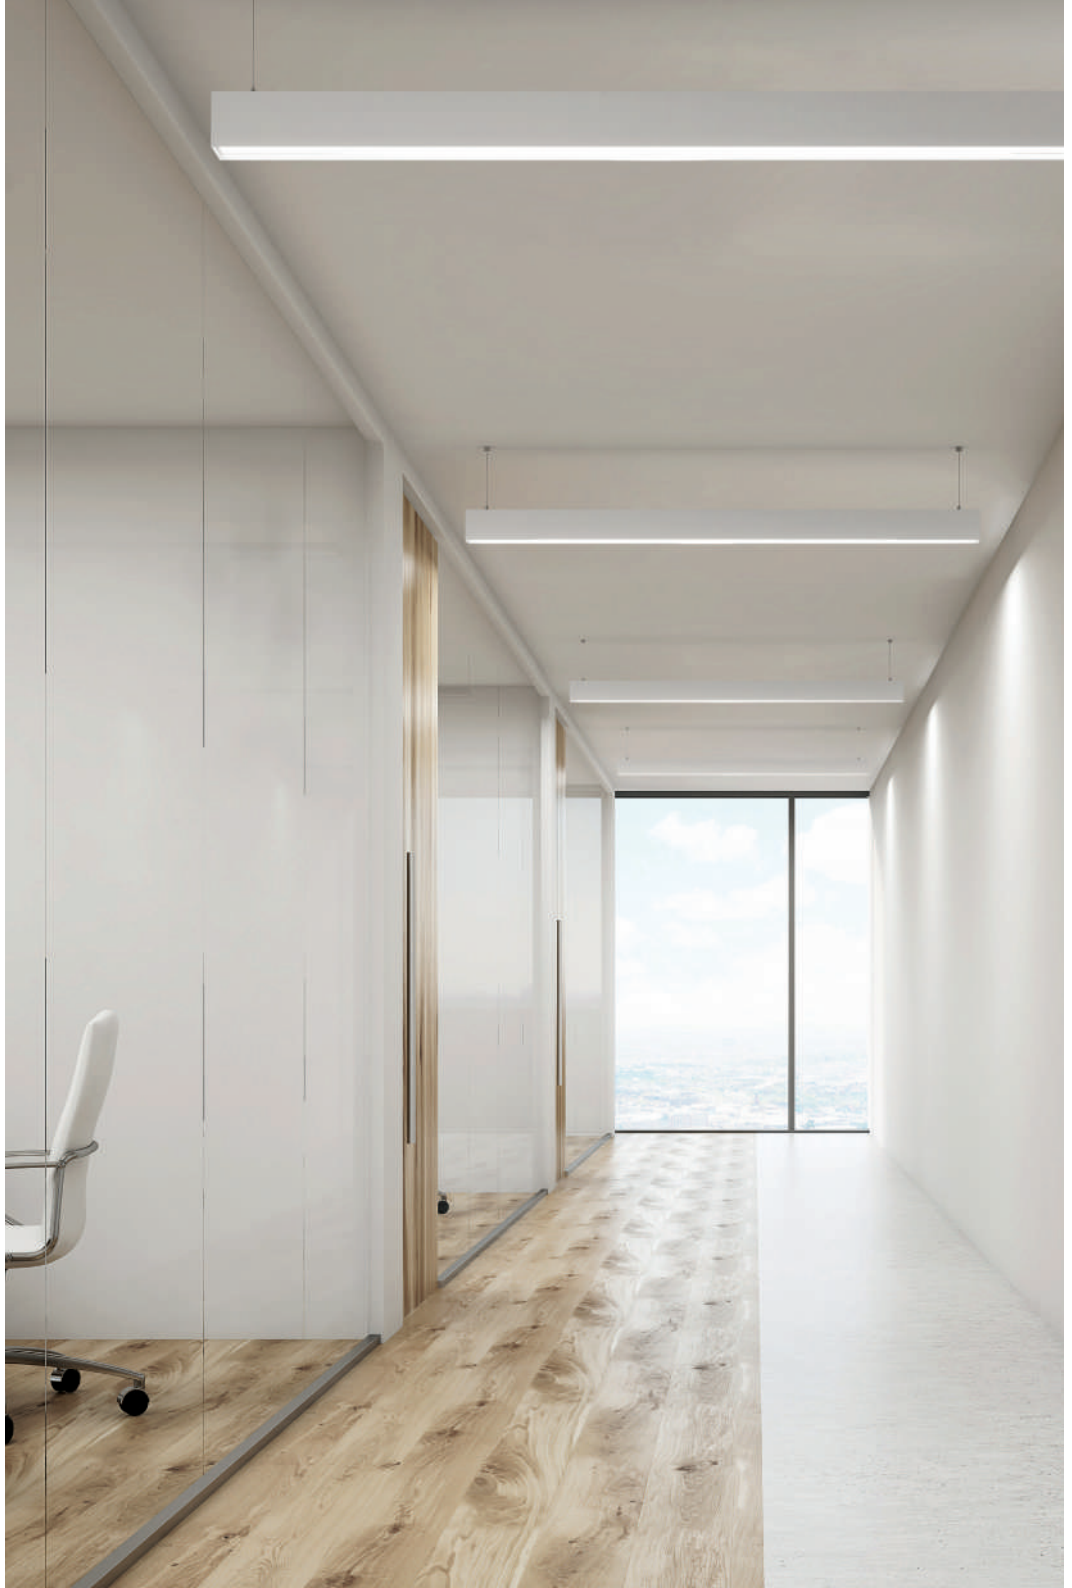

LUCKY MINI

Un'illuminazione LED dal profilo essenziale che si integra perfettamente con l'architettura che la circonda.

LUCKY MINI è un sistema LED lineare per installazione a plafone o sospensione: il perfetto mix tra eleganza e semplicità, nelle quattro versioni bianco, nero, caffè e cappuccino.

A LED lighting system with an essential profile that blends in perfectly with the surrounding architecture. LUCKY MINI is a linear LED system for ceiling or pendant installation: the perfect mix of elegance and simplicity, in four versions: white, black, coffee and cappuccino.

FINITURE
FINISH

38 mm

LUCKY MINI

Sistema LED lineare installabile singolo o in fila continua, a plafone o sospensione.

Stand alone or continuous line LED system for ceiling or suspended installation.

NEW

- 20 caffè
- 21 cappuccino

PROFILO LED LINEARE

Profilo in lega di alluminio verniciato.
Alimentatore elettronico incluso.
Schermo per modulo lineare, testate terminali, kit di giunzione ed accessori per la sospensione da ordinare a parte.