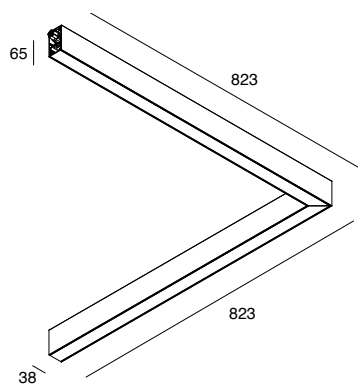

LUCKY MINI

**PROFILO LED
ANGOLARE 90°**

Schermo diffusore
incluso.

**90° CORNER
LED PROFILE**

Flush diffuser included.

L (mm)	POWER	FLUX	3000K		FLUX	4000K	
823x823	23W	2229 lm	103511.01	☐	2292 lm	103512.01	☐
				☐			☐

DALI-PUSH

L (mm)	POWER	FLUX	3000K		FLUX	4000K	
823x823	23W	2229 lm	103518.01	☐	2292 lm	103519.01	☐
				☐			☐

LUCKY MINI

**ACCESSORI
ACCESSORIES**

TESTATE TERMINALI (2 pz.)

END CAPS (2 pcs)

CODE ☐ ☐

103509.01 .02

KIT DI GIUNZIONE

JUNCTION KIT

CODE

103317.99

KIT DI ALIMENTAZIONE

POWER SUPPLY KIT

CODE ☐ ☐ L (mm) Cavo / Cable (mm²)

12120.01 .02 1200 3x1,5

12121.01 .02 3000 3x1,5

12122.01 .02 1200 5x1,5

12123.01 .02 3000 5x1,5

CAVI DI SOSPENSIONE (1 pz.)

In acciaio, regolabile.
n°2 per ogni profilo lineare,
n°3 per profilo angolare.

SUSPENSION CABLES (1 pcs)

Made of steel, adjustable.
n°1 each linear profile,
n°3 for corner profile.

CODE L (mm)

103513.99 3000