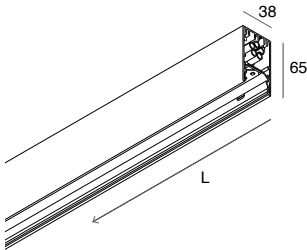

# LUCKY MINI

Sistema LED lineare installabile singolo o in fila continua, a plafone o sospensione.

Stand alone or continuous line LED system for ceiling or suspended installation.

## PROFILO LED LINEARE

Profilo in lega di alluminio verniciato.  
Alimentatore elettronico incluso.

Schermo per modulo lineare, testate terminali, kit di giunzione ed accessori per la sospensione da ordinare a parte.