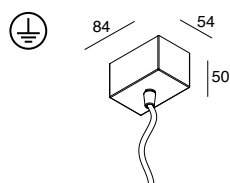

KIT DI ALIMENTAZIONE

POWER SUPPLY KIT

CODE ☐ ☐ L (mm) Cavo / Cable (mm²)

12120.01 .02 1200 3x1,5

12121.01 .02 3000 3x1,5

12122.01 .02 1200 5x1,5

12123.01 .02 3000 5x1,5

CAVI DI SOSPENSIONE (1 pz.)

In acciaio, regolabile.
n°2 per ogni profilo lineare,
n°3 per profilo angolare.

SUSPENSION CABLES (1 pcs)

Made of steel, adjustable.
n°1 each linear profile,
n°3 for corner profile.

CODE L (mm)

103513.99 3000