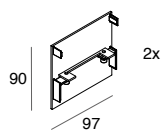

LUCKY MAXI

ACCESSORI
ACCESSORIES

TESTATE TERMINALI (2 pz.)

END CAPS (2 pcs)

CODE	<input type="checkbox"/>	<input checked="" type="checkbox"/>
106230.01	.02	

KIT DI GIUNZIONE

JUNCTION KIT

CODE	
106231.99	

KIT DI ALIMENTAZIONE

POWER SUPPLY KIT

CODE	<input type="checkbox"/>	<input checked="" type="checkbox"/>	L (mm)	Cavo / Cable (mm ²)
12121.01	.02		3000	3x1,5
12123.01	.02		3000	5x1,5

CAVO DI SOSPENSIONE (1 p.z)
in acciaio, regolabile.
Utilizzabile anche per unione profili.
Prevedere 3 pz per profilo L 2400 mm
e profilo angolare.

SUSPENSION CABLES (1 pc)
made of steel, adjustable.
Can also be used for joining profiles.
Provide 3 pcs for L 2400 mm profile
and angular profile.

CODE	L (mm)
106229.99	3000