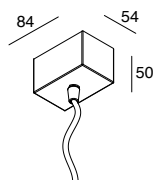

LUCKY MAXI

ACCESSORI
ACCESSORIES

TESTATE TERMINALI (2 pz.)

END CAPS (2 pcs)

CODE	<input type="checkbox"/>	<input checked="" type="checkbox"/>
106230.01	.02	

KIT DI GIUNZIONE

JUNCTION KIT

CODE	
106231.99	

KIT DI ALIMENTAZIONE

POWER SUPPLY KIT

CODE	<input type="checkbox"/>	<input checked="" type="checkbox"/>	L (mm)	Cavo / Cable (mm ²)
12121.01	.02		3000	3x1,5
12123.01	.02		3000	5x1,5

CAVO DI SOSPENSIONE (1 p.z)
in acciaio, regolabile.
Utilizzabile anche per unione profili.
Prevedere 3 pz per profilo L 2400 mm
e profilo angolare.

SUSPENSION CABLES (1 pc)
made of steel, adjustable.
Can also be used for joining profiles.
Provide 3 pcs for L 2400 mm profile
and angular profile.

CODE	L (mm)
106229.99	3000