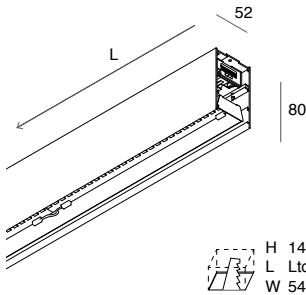

## PROFILO LED LINEARE

Profilo in lega di alluminio verniciato. Alimentatore elettronico incluso. Schermo, testate terminali, kit di giunzione ed accessori per la sospensione, l'incasso e l'installazione a parete da ordinare a parte.

CODE

CODE	L (mm)
<b>18754.99</b>	1200
<b>18755.99</b>	3000

SUSPENSION CABLE (1 pc)  
For both ends of a running line  
and 2 pcs for single fixture.  
1 pc for central suspension of L 2530 mm and  
L 2811 mm linear profiles and corner profile.  
Made of steel, adjustable.