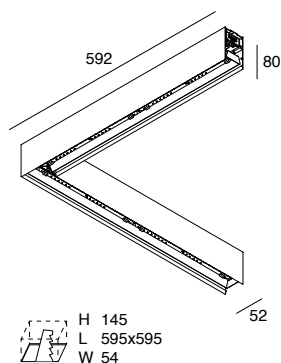

### PROFILO LED ANGOLARE 90° 90° CORNER LED PROFILE

L (mm)	POWER	3000K	4000K
592x592	25W	<input type="checkbox"/> <input checked="" type="checkbox"/>	<input type="checkbox"/> <input checked="" type="checkbox"/>
		<b>100521.01</b>	<b>100522.01</b>
		<b>.02</b>	<b>.02</b>