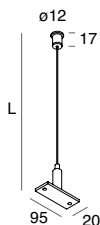

CAVO DI SOSPENSIONE (1 pz)
Da inserire a inizio e fine linea continua
e 2 pz per installazione singola.
1 pz aggiuntivo per fissaggio centrale dei
profili L 2530 mm, L 2811 mm e angolare.
In acciaio, regolabile.

CODE

CODE	L (mm)
18754.99	1200
18755.99	3000

SUSPENSION CABLE (1 pc)
For both ends of a running line
and 2 pcs for single fixture.
1 pc for central suspension of L 2530 mm and
L 2811 mm linear profiles and corner profile.
Made of steel, adjustable.