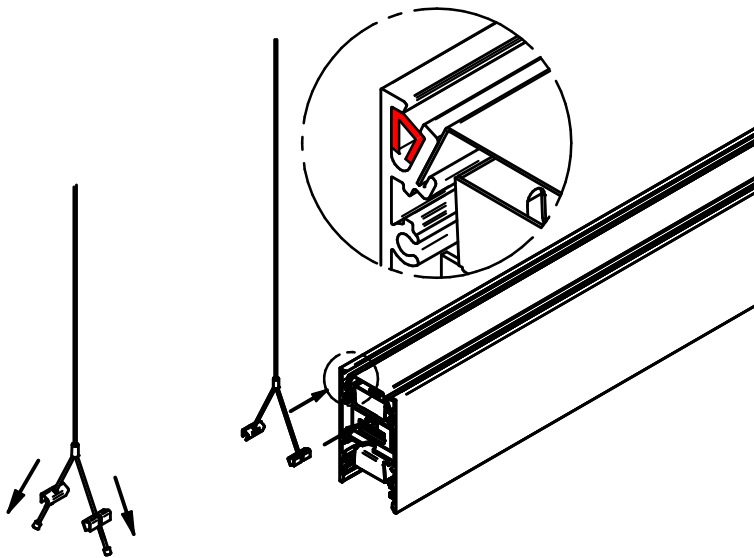

via Marzabotto, 2 - 40050 Funo di Argelato - Bologna - Italy
In caso di manutenzione togliere tensione.
Always switch-off the power supply before carrying out any maintenance.

Si consiglia di effettuare l'installazione a cura di personale qualificato.
The installation should be done by qualified personnel.

MONTAGGIO MODULO

COLLEGAMENTI ELETTRICI SUL RETRO

INSERIRE IL CAVO BIFIDO DI SOSPENSIONE NEI CURSORI

INSERT FORKED SUSPENSION CABLE INTO SLIDERS

INSERIRE I CURSORI NELLE SEDI PREDISPOSTE
RIPETERE L'OPERAZIONE DA ENTRAMBI I LATI

INSERT SLIDERS INTO SPECIFIC SLOT
REPEAT OPERATIONS ON BOTH SIDES

PER UNIRE PIU' PROFILI UTILIZZARE IL KIT
APPOSITO DI GIUNZIONE E BLOCCARE CON
I GRANI I SISTEMI DI RITEGNO

TO CONNECT DIFFERENT PROFILE USE
JUNCTION KIT