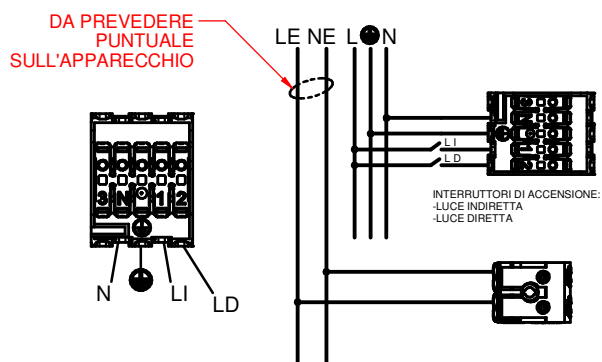

MONTAGGIO MODULO

COLLEGAMENTI ELETTRICI SUL RETRO

INSERIRE IL CAVO BIFIDO DI SOSPENSIONE NEI CURSORI

INSERT FORKED SUSPENSION CABLE INTO SLIDERS

INSERIRE I CURSORI NELLE SEDI PREDISPOSTE
RIPETERE L'OPERAZIONE DA ENTRAMBI I LATI

INSERT SLIDERS INTO SPECIFIC SLOT
REPEAT OPERATIONS ON BOTH SIDES

PER UNIRE PIU' PROFILI UTILIZZARE IL KIT
APPOSITO DI GIUNZIONE E BLOCCARE CON
I GRANI I SISTEMI DI RITEGNO

TO CONNECT DIFFERENT PROFILE USE
JUNCTION KIT

**APPARECCHIO DIMM. PUSH
DIMMERAZIONE MEDIANTE PULSANTE NORMALMENTE APERTO**

I: EMISSIONE INDIRETTA

D: EMISSIONE DIRETTA

**APPARECCHIO EMERGENZA:
DOPPIA ACCENSIONE**

I: EMISSIONE INDIRETTA

D: EMISSIONE DIRETTA