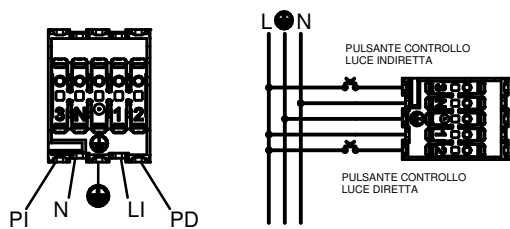

MONTAGGIO MODULO

COLLEGAMENTI ELETTRICI SUL RETRO

INSERIRE IL CAVO BIFIDO DI SOSPENSIONE NEI CURSORI

INSERT FORKED SUSPENSION CABLE INTO SLIDERS

INSERIRE I CURSORI NELLE SEDI PREDISPOSTE
RIPETERE L'OPERAZIONE DA ENTRAMBI I LATI

INSERT SLIDERS INTO SPECIFIC SLOT
REPEAT OPERATIONS ON BOTH SIDES

PER UNIRE PIU' PROFILI UTILIZZARE IL KIT
APPOSITO DI GIUNZIONE E BLOCCARE CON
I GRANI I SISTEMI DI RITEGNO

TO CONNECT DIFFERENT PROFILE USE
JUNCTION KIT

**APPARECCHIO STANDARD:
DOPPIA ACCENSIONE**

I: EMISSIONE INDIRETTA

D: EMISSIONE DIRETTA

APPARECCHIO INDIRETTO:

I: EMISSIONE INDIRETTA

APPARECCHIO DIMM. DALI

I: EMISSIONE INDIRETTA

D: EMISSIONE DIRETTA

**APPARECCHIO DIMM. PUSH
DIMMERAZIONE MEDIANTE PULSANTE NORMALMENTE APERTO**

I: EMISSIONE INDIRETTA

D: EMISSIONE DIRETTA

**APPARECCHIO EMERGENZA:
DOPPIA ACCENSIONE**

I: EMISSIONE INDIRETTA

D: EMISSIONE DIRETTA