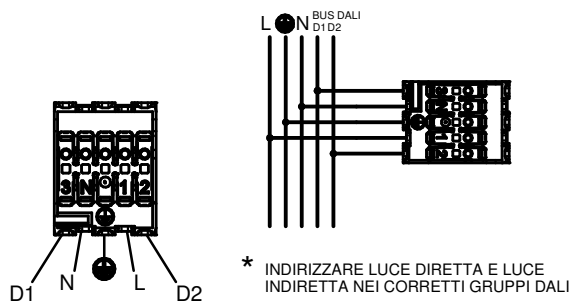

MONTAGGIO MODULO

COLLEGAMENTI ELETTRICI SUL RETRO

INSERIRE IL CAVO BIFIDO DI SOSPENSIONE NEI CURSORI

INSERT FORKED SUSPENSION CABLE INTO SLIDERS

INSERIRE I CURSORI NELLE SEDI PREDISPOSTE
RIPETERE L'OPERAZIONE DA ENTRAMBI I LATI

INSERT SLIDERS INTO SPECIFIC SLOT
REPEAT OPERATIONS ON BOTH SIDES

PER UNIRE PIU' PROFILI UTILIZZARE IL KIT
APPOSITO DI GIUNZIONE E BLOCCARE CON
I GRANI I SISTEMI DI RITEGNO

TO CONNECT DIFFERENT PROFILE USE
JUNCTION KIT

**APPARECCHIO STANDARD:
DOPPIA ACCENSIONE**

I: EMISSIONE INDIRETTA

D: EMISSIONE DIRETTA

APPARECCHIO INDIRETTO:

I: EMISSIONE INDIRETTA

APPARECCHIO DIMM. DALI

I: EMISSIONE INDIRETTA

D: EMISSIONE DIRETTA

**APPARECCHIO DIMM. PUSH
DIMMERAZIONE MEDIANTE PULSANTE NORMALMENTE APERTO**

I: EMISSIONE INDIRETTA

D: EMISSIONE DIRETTA

**APPARECCHIO EMERGENZA:
DOPPIA ACCENSIONE**

I: EMISSIONE INDIRETTA

D: EMISSIONE DIRETTA