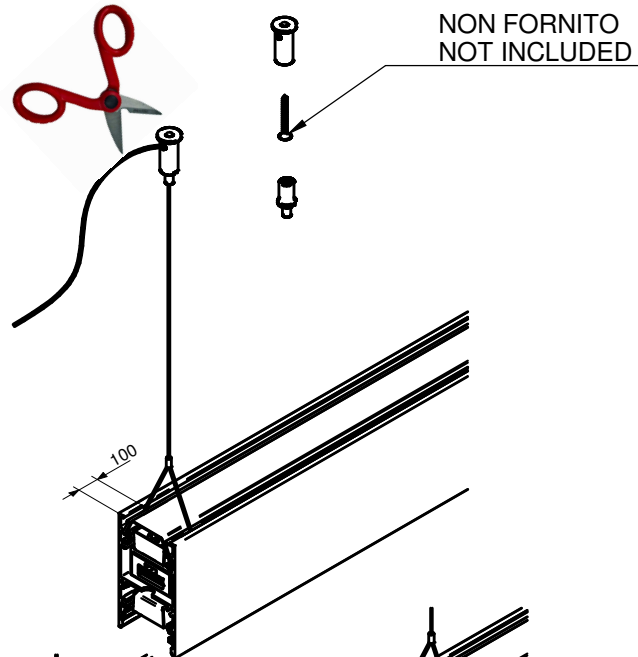

via Marzabotto, 2 - 40050 Funo di Argelato - Bologna - Italy
In caso di manutenzione togliere tensione.
Always switch-off the power supply before carrying out any maintenance.

Si consiglia di effettuare l'installazione a cura di personale qualificato.
The installation should be done by qualified personnel.

MONTAGGIO MODULO

COLLEGAMENTI ELETTRICI SUL RETRO

INSERIRE IL CAVO BIFIDO DI SOSPENSIONE NEI CURSORI

INSERT FORKED SUSPENSION CABLE INTO SLIDERS

INSERIRE I CURSORI NELLE SEDI PREDISPOSTE
RIPETERE L'OPERAZIONE DA ENTRAMBI I LATI

INSERT SLIDERS INTO SPECIFIC SLOT
REPEAT OPERATIONS ON BOTH SIDES

PER UNIRE PIU' PROFILI UTILIZZARE IL KIT
APPOSITO DI GIUNZIONE E BLOCCARE CON
I GRANI I SISTEMI DI RITEGNO

TO CONNECT DIFFERENT PROFILE USE
JUNCTION KIT

**APPARECCHIO STANDARD:
DOPPIA ACCENSIONE**

I: EMISSIONE INDIRETTA

D: EMISSIONE DIRETTA

APPARECCHIO INDIRETTO:

I: EMISSIONE INDIRETTA

APPARECCHIO DIMM. DALI

I: EMISSIONE INDIRETTA

D: EMISSIONE DIRETTA