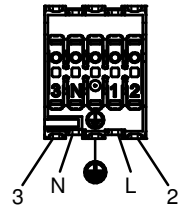

via Marzabotto, 2 - 40050 Funo di Argelato - Bologna - Italy
In caso di manutenzione togliere tensione.
Always switch-off the power supply before carrying out any maintenance.

Si consiglia di effettuare l'installazione a cura di personale qualificato.
The installation should be done by qualified personnel.

MONTAGGIO MODULO

COLLEGAMENTI ELETTRICI SUL RETRO

INSERIRE IL CAVO BIFIDO DI SOSPENSIONE NEI CURSORI

INSERT FORKED SUSPENSION CABLE INTO SLIDERS

INSERIRE I CURSORI NELLE SEDI PREDISPOSTE
RIPETERE L'OPERAZIONE DA ENTRAMBI I LATI

INSERT SLIDERS INTO SPECIFIC SLOT
REPEAT OPERATIONS ON BOTH SIDES

PER UNIRE PIU' PROFILI UTILIZZARE IL KIT
APPOSITO DI GIUNZIONE E BLOCCARE CON
I GRANI I SISTEMI DI RITEGNO

TO CONNECT DIFFERENT PROFILE USE
JUNCTION KIT