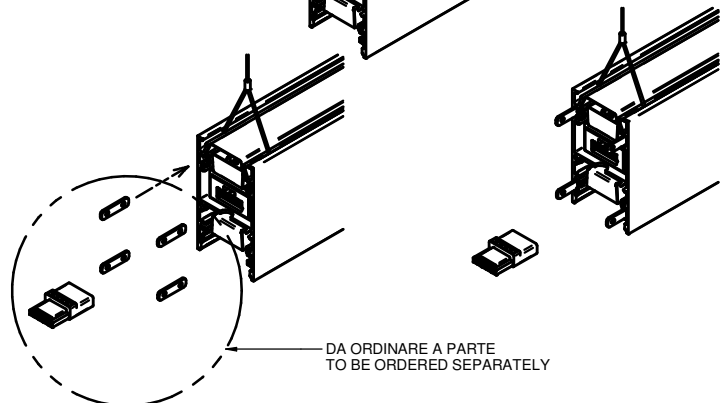

MONTAGGIO MODULO

COLLEGAMENTI ELETTRICI SUL RETRO

INSERIRE IL CAVO BIFIDO DI SOSPENSIONE NEI CURSORI

INSERT FORKED SUSPENSION CABLE INTO SLIDERS

INSERIRE I CURSORI NELLE SEDI PREDISPOSTE
RIPETERE L'OPERAZIONE DA ENTRAMBI I LATI

INSERT SLIDERS INTO SPECIFIC SLOT
REPEAT OPERATIONS ON BOTH SIDES

PER UNIRE PIU' PROFILI UTILIZZARE IL KIT
APPOSITO DI GIUNZIONE E BLOCCARE CON
I GRANI I SISTEMI DI RITEGNO

TO CONNECT DIFFERENT PROFILE USE
JUNCTION KIT