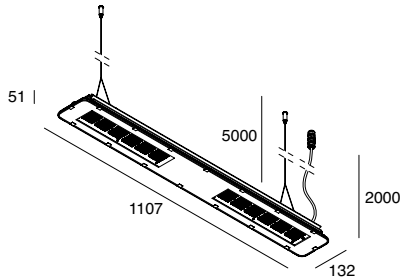

# LINEARBAY

Apparecchio LED per l'illuminazione di grandi spazi.  
 Corpo in alluminio estruso, testate in pressofusione di alluminio e schermo in vetro temprato serigrafato.  
 Alimentazione 220-240V 50/60Hz, 1 pressacavo M16 in PA6 nero, cavo di alimentazione L=2000 mm e cavi di sospensione L=5000 mm inclusi.  
 Disponibile a richiesta versione con doppio pressacavo per la continuità di linea.

Led fixture created for large spaces illumination.  
 Extruded aluminum body, die cast end caps and silk-screen printed and tempered glass.  
 220-240V 50/60Hz power supply, no.1 M16 cable gland in black PA6, L=2000 mm power supply cable and L=5000 mm suspension cables included  
 Available on request no.2 cable glands version for the continuity of line.

POWER	BEAM	FLUX	4000K <span style="display:inline-block; width:10px; height:10px; background-color:black;"></span>
180W	Ellittico/Elliptical	18540 lm	<b>103401.02</b>
180W	40°	16974 lm	<b>103402.02</b>
180W	80°	16872 lm	<b>103403.02</b>
180W	120° (no lenti/lenses)	16872 lm	<b>103404.02</b>