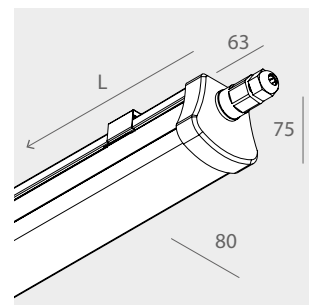

LA STAGNA

38W - 3810lm • 48W - 4785lm

19401.01	38W	4000K	L=1225mm	3810lm
19402.01	48W	4000K	L=1525mm	4785lm

Sistema LED IP65 (singolo o a fila continua) per installazione a plafone e parete con staffe incluse e a sospensione con appositi cavi in acciaio regolabili, da acquistare a parte. Sorgenti LED neutral white 4000K. Emissione diffusa.

Materiali

Corpo, testate terminali in policarbonato bianco. Schermo coestruso in policarbonato opale rigato. N°2 staffe per installazione a plafone, in acciaio armonico.

Cablaggi

Alimentazione elettronica per LED integrata, 220-240V 50/60Hz. Apparecchio provvisto di n°2 pressacavi per la continuità di linea, di un apposito terminale in dotazione, idoneo per installazioni standalone o per chiusura di una fila continua. Cavo di alimentazione non incluso, da prevedere con guaina esterna D=5-8mm.

49

Sospensione in acciaio regolabile (1 pz.) prevedere n.2 sospensioni per ogni apparecchio

Codice	L (mm)
18754.99	1200
18755.99	3000