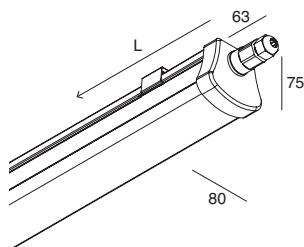

# LA STAGNA 2.0

Apparecchio LED lineare IP65 per installazione singola o in fila continua. Corpo e testate in policarbonato bianco, schermo coestruso in policarbonato opale rigato.

Alimentazione elettronica 220-240V 50-60Hz integrata, 2 pressacavi per la continuità di linea, terminale per installazioni stand-alone o per chiusura di fila continua e 2 staffe in acciaio armonico per installazione a parete o plafone inclusi. Cavo di alimentazione non incluso, da prevedere con guaina esterna D=5-8 mm.

Linear LED IP65 fixture for stand alone installation or in series system. Body and end caps in white polycarbonate, screen co-extruded polycarbonate opal lined. Electronic power supply 220-240V 50-60Hz integrated, no.2 cord grips for the continuity of line, an appropriate terminal suitable for stand-alone or for closing a continuous line and no.2 brackets for ceiling or wall mounting included. Power cable with outer sheath D=5-8 mm not included.

POWER	L (mm)	FLUX	4000K <input type="checkbox"/>
38W	1225	3810 lm	<b>19401.01</b>
48W	1525	4785 lm	<b>19402.01</b>