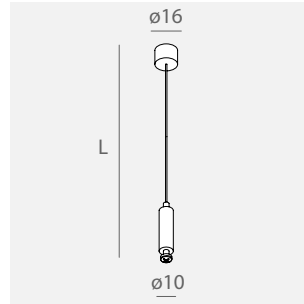

Adjustable suspensions (1 pc)

necessary No.2 suspensions for each appliance

Codice/Code	L (mm)	Prezzo/Price
18754.99	1200	€ 13,25
18755.99	3000	€ 13,75