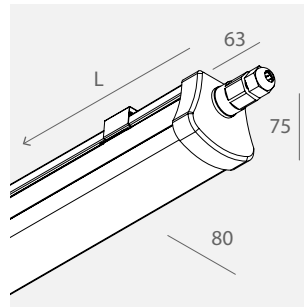

La Stagna 2.0

alimentatore elettronico e staffe plafone/parete incluse.
Accessori per la sospensione da ordinare a parte

La Stagna 2.0

electronic driver ballast and brackets ceiling/wall included.
Suspensions to be ordered separately

4000K

Codice/Code	W led	L (mm)	Flusso apparecchio/Fixture flux (lm)	Prezzo/Price
19401.01	38	1225	3810	€ 97,50
19402.01	48	1525	4785	€ 122,50