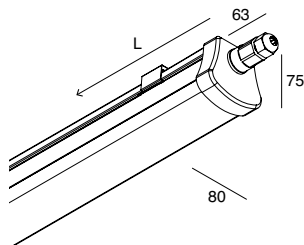

# LA STAGNA 2.0

Apparecchio LED lineare IP65 per installazione singola o in fila continua. Corpo e testate in policarbonato bianco, schermo coestruso in policarbonato opale rigato.

Alimentazione elettronica 220-240V 50-60Hz integrata, 2 pressacavi per la continuità di linea, terminale per installazioni stand-alone o per chiusura di fila continua e 2 staffe in acciaio armonico per installazione a parete o plafone inclusi. Cavo di alimentazione non incluso, da prevedere con guaina esterna D=5-8 mm.

Linear LED IP65 fixture for stand alone installation or in series system. Body and end caps in white polycarbonate, screen co-extruded polycarbonate opal lined. Electronic power supply 220-240V 50-60Hz integrated, no.2 cord grips for the continuity of line, an appropriate terminal suitable for stand-alone or for closing a continuous line and no.2 brackets for ceiling or wall mounting included. Power cable with outer sheath D=5-8 mm not included.

POWER	L (mm)	FLUX	4000K <input type="checkbox"/>
38W	1225	3810 lm	<b>19401.01</b>
48W	1525	4785 lm	<b>19402.01</b>