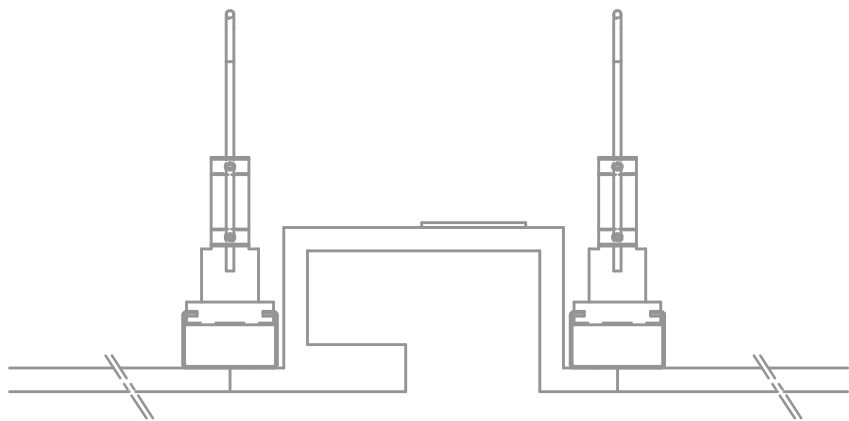

4

5

DIFFUSORE L-70
L-70 DIFFUSER

SOLO VERSIONE DALI
DALI ONLY

DALI

ON/OFF

CAVI PER CONTINUITA'
DI LINEA
CONTINUOUS LINE WIRES