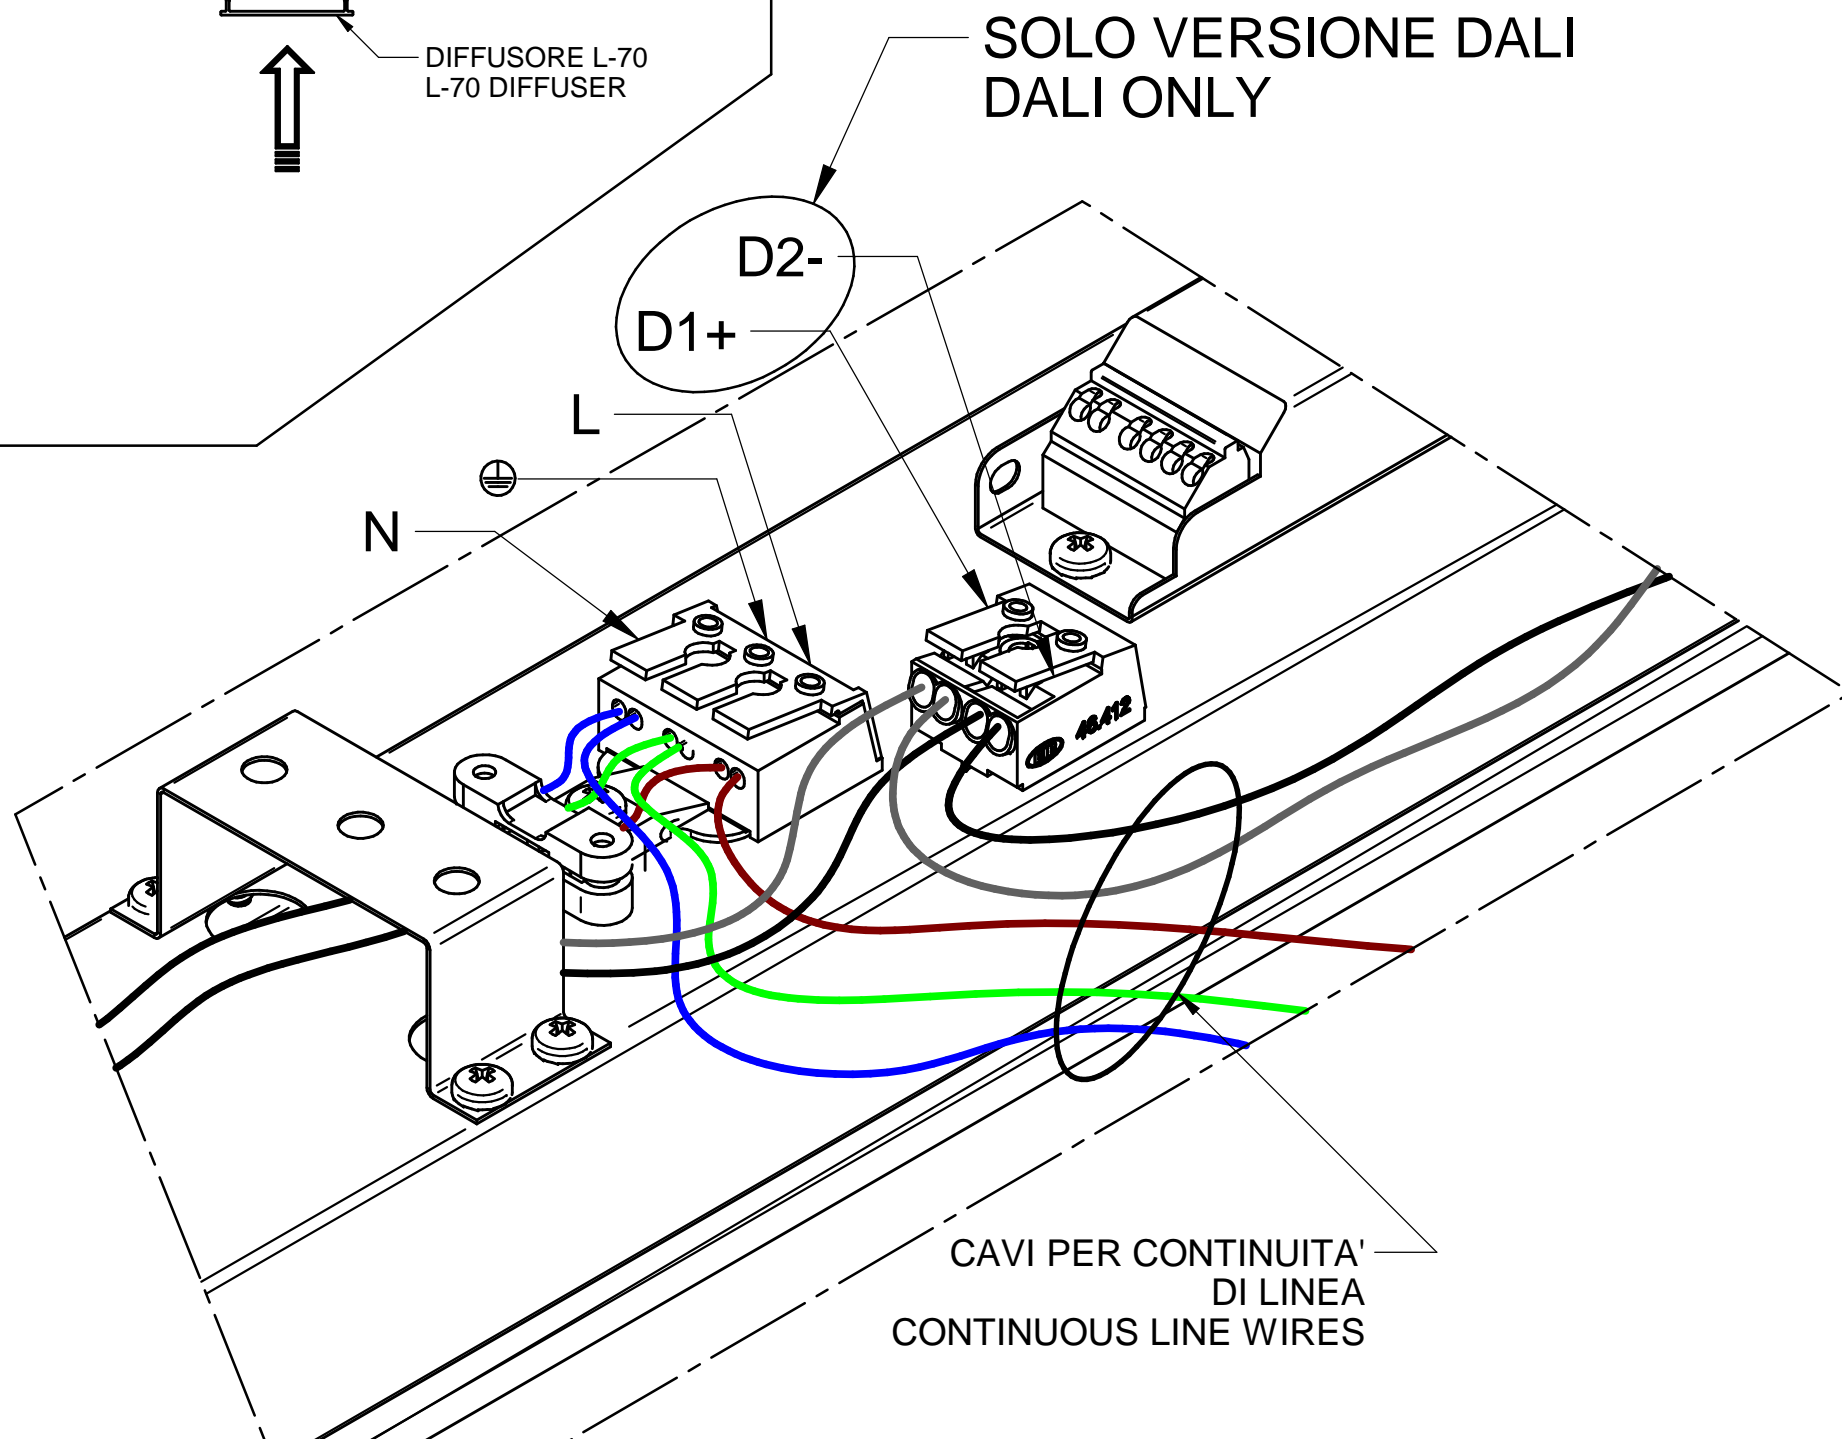

DIMENSIONI TAGLIO CARTONGESSO		
POTENZA	A1 (mm)	A2 (mm)
31W	210	840
41W	210	1120
51W	210	1400

ISTRUZIONI DI MONTAGGIO  
 L-70 EVO BASI CABLATE

01-17

In caso di manutenzione togliere tensione.  
 Always switch-off the power supply before carrying out any maintenance.

ON/OFF

CAVI PER CONTINUITA'  
DI LINEA  
CONTINUOUS LINE WIRES

In caso di manutenzione togliere tensione.  
 Always switch-off the power supply before carrying out any maintenance.

Si consiglia di effettuare l'installazione a cura di personale qualificato.  
 The installation should be done by qualified personnel.

**SOLAMENTE IL SEGUENTE MATERIALE NOVALUX E' ALLOGGIABILE ALL'INTERNO DEL CANALE L-70!**

**ON/OFF**  
101301.99ALIMENTATORE SLIM LED 24V 45W  
101302.99ALIMENTATORE SLIM LED 24V 100W

**INTERFACCIA DI DIMMERAZIONE 1-10V/DALI/PUSH**  
18001.99 INTERFACCIA DALI/1-10V/0-10V/PUSH 24V

INSTALLAZIONE SINGOLA  
STAND-ALONE INSTALLATION

SISTEMA FILA CONTINUA  
CONTINUOUS LINE SYSTEM