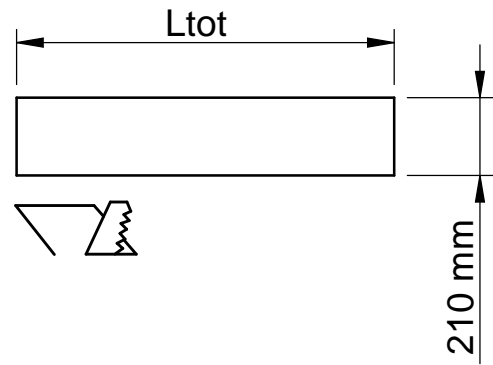

In caso di manutenzione togliere tensione.
Always switch-off the power supply before carrying out any maintenance.

Si consiglia di effettuare l'installazione a cura di personale qualificato.
The installation should be done by qualified personnel.