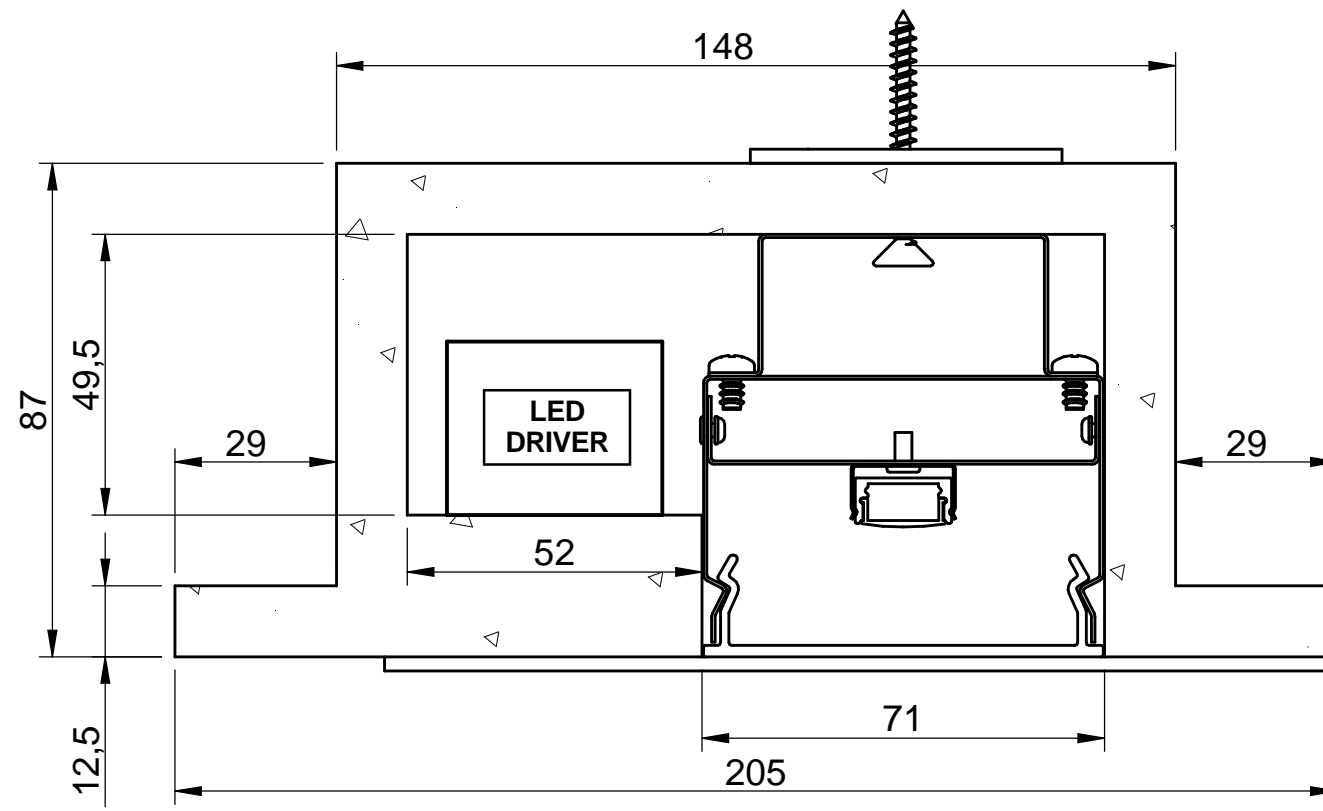

In caso di manutenzione togliere tensione.
Always switch-off the power supply before carrying out any maintenance.

Si consiglia di effettuare l'installazione a cura di personale qualificato.
The installation should be done by qualified personnel.