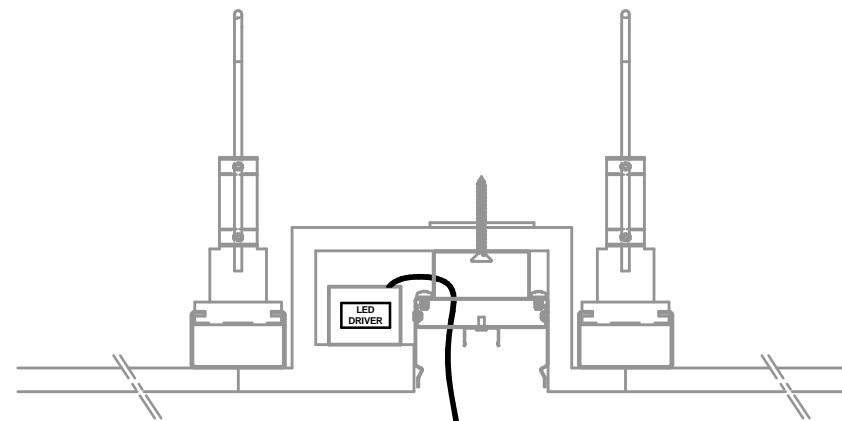

6

DISSIPATORE PROFILED
PROFILED HEAT-SINK
STRIP LED
DIFFUSORE PROFILED
PROFILED DIFFUSER
DIFFUSORE L-70
L-70 DIFFUSER

SOLAMENTE IL SEGUENTE MATERIALE NOVALUX E' ALLOGGIABILE ALL'INTERNO DEL CANALE L-70!

ON/OFF
101301.99ALIMENTATORE SLIM LED 24V 45W
101302.99ALIMENTATORE SLIM LED 24V 100W

INTERFACCIA DI DIMMERAZIONE 1-10V/DALI/PUSH
18001.99 INTERFACCIA DALI/1-10V/0-10V/PUSH 24V

RGB CONTROLLER
16901.99 KIT TELECOMANDO+ATTUATORE RGB
16905.99 ATTUATORE RGB+W
16908.99 AMPLIFICATORE DI SEGNALE

ONLY THE FOLLOWING NOVALUX ITEMS CAN BE HOUSED INSIDE THE L-70 CHANNEL!

ON/OFF
101301.99SLIM LED DRIVER 24V 45W
101302.99SLIM LED DRIVER 24V 100W

DIMMING INTERFACE 1-10V/DALI/PUSH
18001.99 DALI/1-10V/0-10V/PUSH 24V INTERFACE

RGB CONTROLLER
16901.99 REMOTE CONTROL+RGB CONTROLLER KIT
16905.99 RGB+WCONTROLLER
16908.99 RGB/RGB+W AMPLIFIER

INSTALLAZIONE SINGOLA
STAND-ALONE INSTALLATION