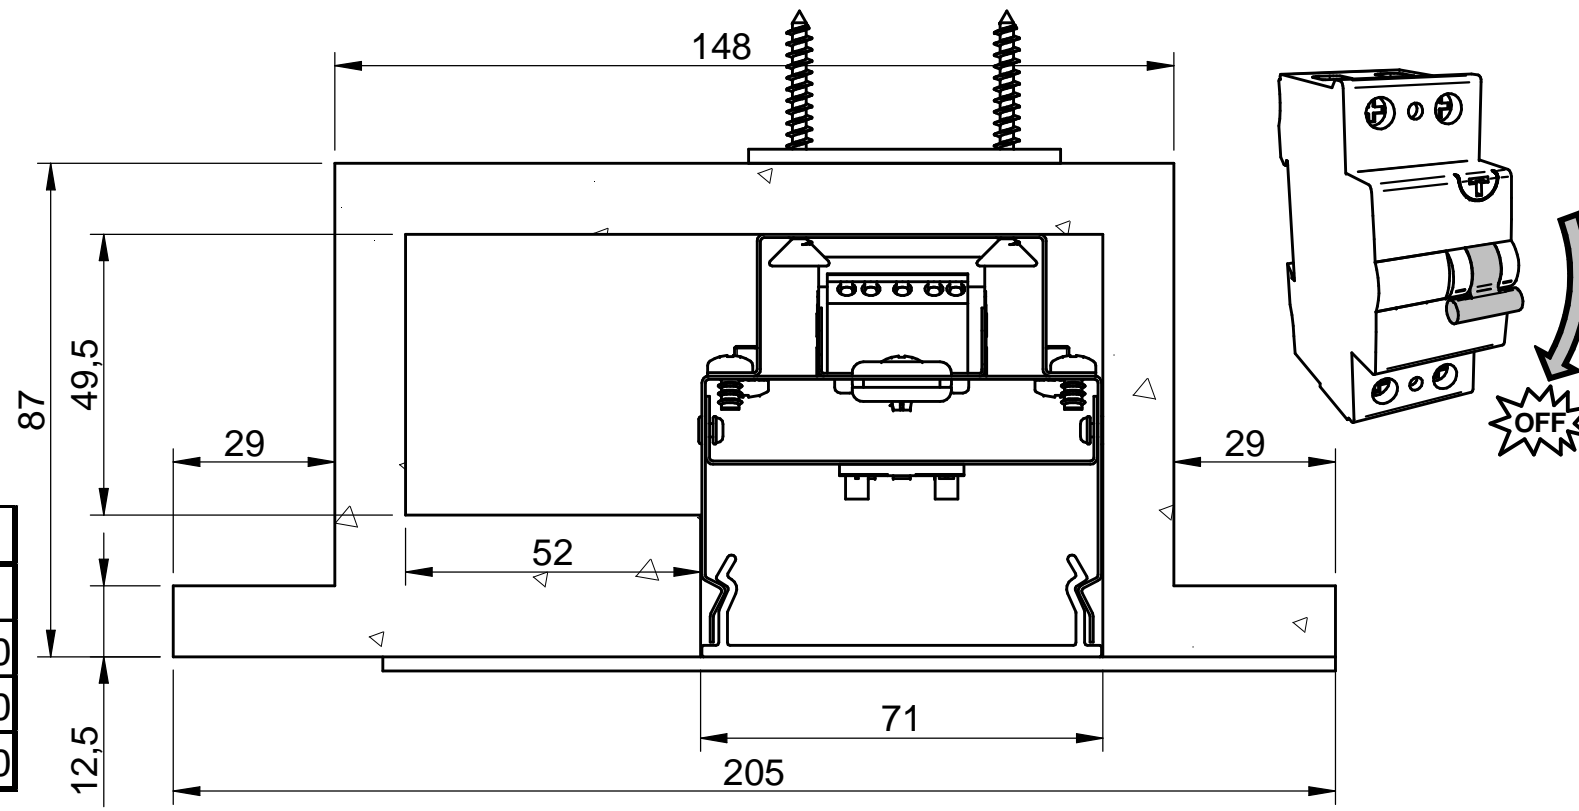

DIMENSIONI TAGLIO CARTONGESSO		
POTENZA	A1 (mm)	A2 (mm)
31W	210	840
41W	210	1120
51W	210	1400

ISTRUZIONI DI MONTAGGIO  
 L-70 EVO BASI CABLATE

01-17

In caso di manutenzione togliere tensione.  
 Always switch-off the power supply before carrying out any maintenance.