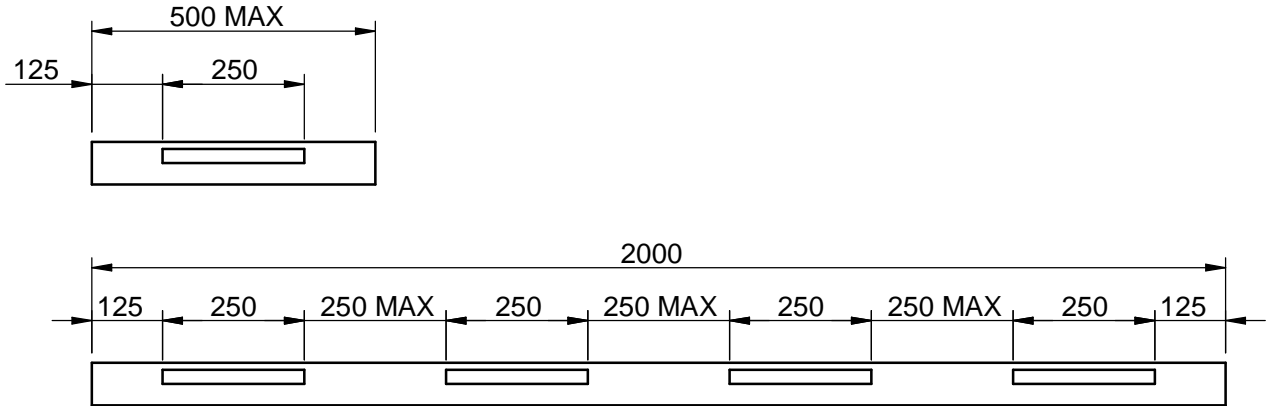

4

ALIMENTATORE
INTERFACCIA DI DIMMERAZIONE
ATTUATORE RGB/RGB+W
AMPLIFICATORE RGB/RGB+W

LED DRIVER
DIMMER INTERFACE
RGB/RGB+W CONTROLLER
RGB/RGB+W AMPLIFIER

5

6

DISSIPATORE PROFILED
PROFILED HEAT-SINK
STRIP LED
DIFFUSORE PROFILED
PROFILED DIFFUSER
DIFFUSORE L-70
L-70 DIFFUSER

SOLAMENTE IL SEGUENTE MATERIALE NOVALUX E' ALLOGGIABILE ALL'INTERNO DEL CANALE L-70!

ON/OFF
101301.99ALIMENTATORE SLIM LED 24V 45W
101302.99ALIMENTATORE SLIM LED 24V 100W

INTERFACCIA DI DIMMERAZIONE 1-10V/DALI/PUSH
18001.99 INTERFACCIA DALI/1-10V/0-10V/PUSH 24V

RGB CONTROLLER
16901.99 KIT TELECOMANDO+ATTUATORE RGB
16905.99 ATTUATORE RGB+W
16908.99 AMPLIFICATORE DI SEGNALE

ONLY THE FOLLOWING NOVALUX ITEMS CAN BE HOUSED INSIDE THE L-70 CHANNEL!

ON/OFF
101301.99SLIM LED DRIVER 24V 45W
101302.99SLIM LED DRIVER 24V 100W

DIMMING INTERFACE 1-10V/DALI/PUSH
18001.99 DALI/1-10V/0-10V/PUSH 24V INTERFACE

RGB CONTROLLER
16901.99 REMOTE CONTROL+RGB CONTROLLER KIT
16905.99 RGB+WCONTROLLER
16908.99 RGB/RGB+W AMPLIFIER

INSTALLAZIONE SINGOLA
STAND-ALONE INSTALLATION

SISTEMA FILA CONTINUA
CONTINUOUS LINE SYSTEM