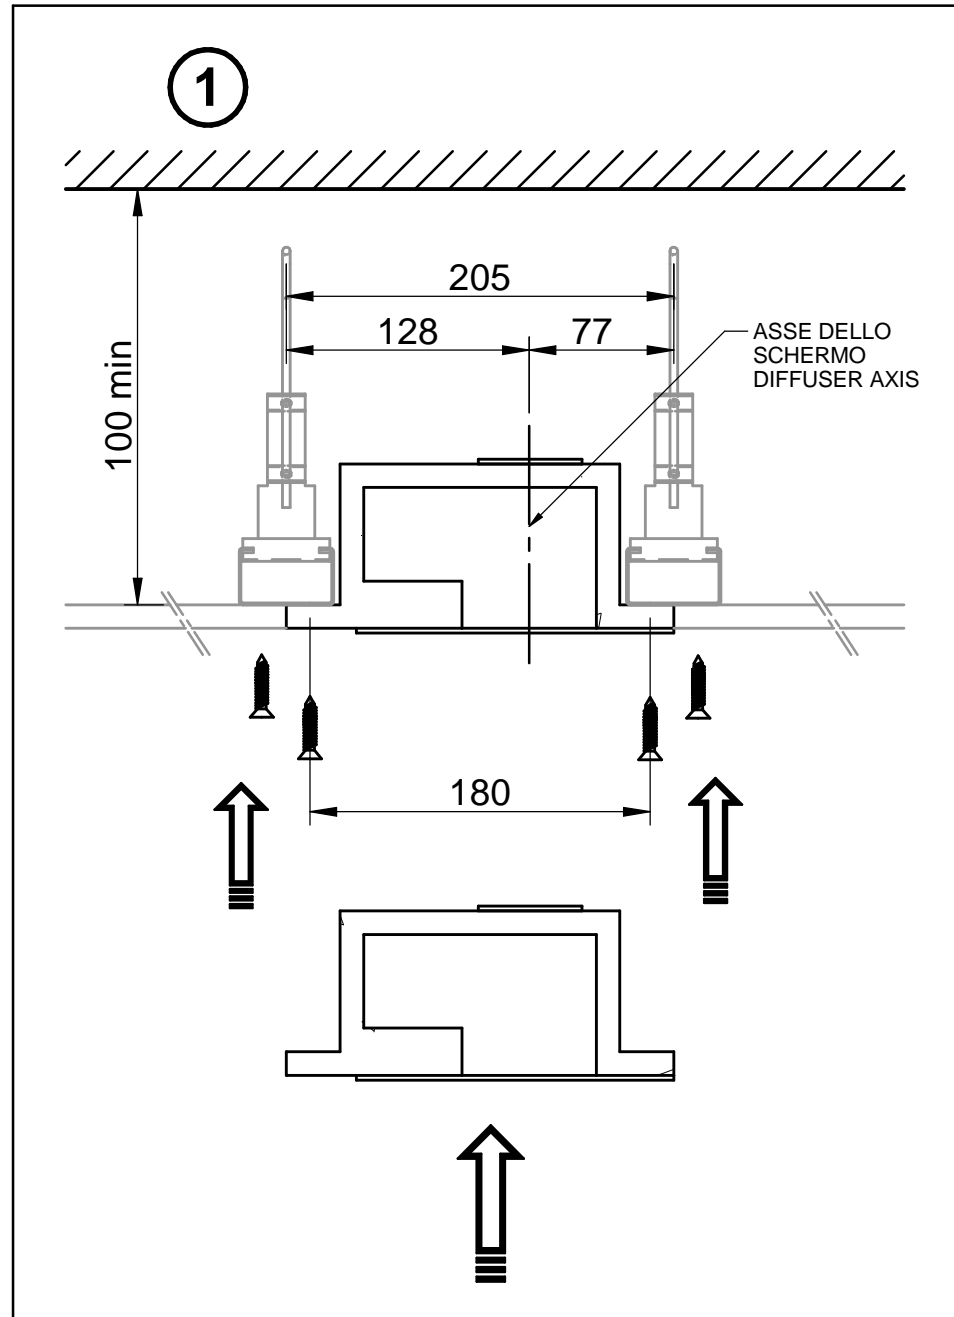

DIMENSIONI TAGLIO CARTONGESSO		
POTENZA	A1 (mm)	A2 (mm)
31W	210	840
41W	210	1120
51W	210	1400

ISTRUZIONI DI MONTAGGIO
L-70 EVO BASI CABLATE

01-17

In caso di manutenzione togliere tensione.
Always switch-off the power supply before carrying out any maintenance.

Si consiglia di effettuare l'installazione a cura di personale qualificato.
The installation should be done by qualified personnel.