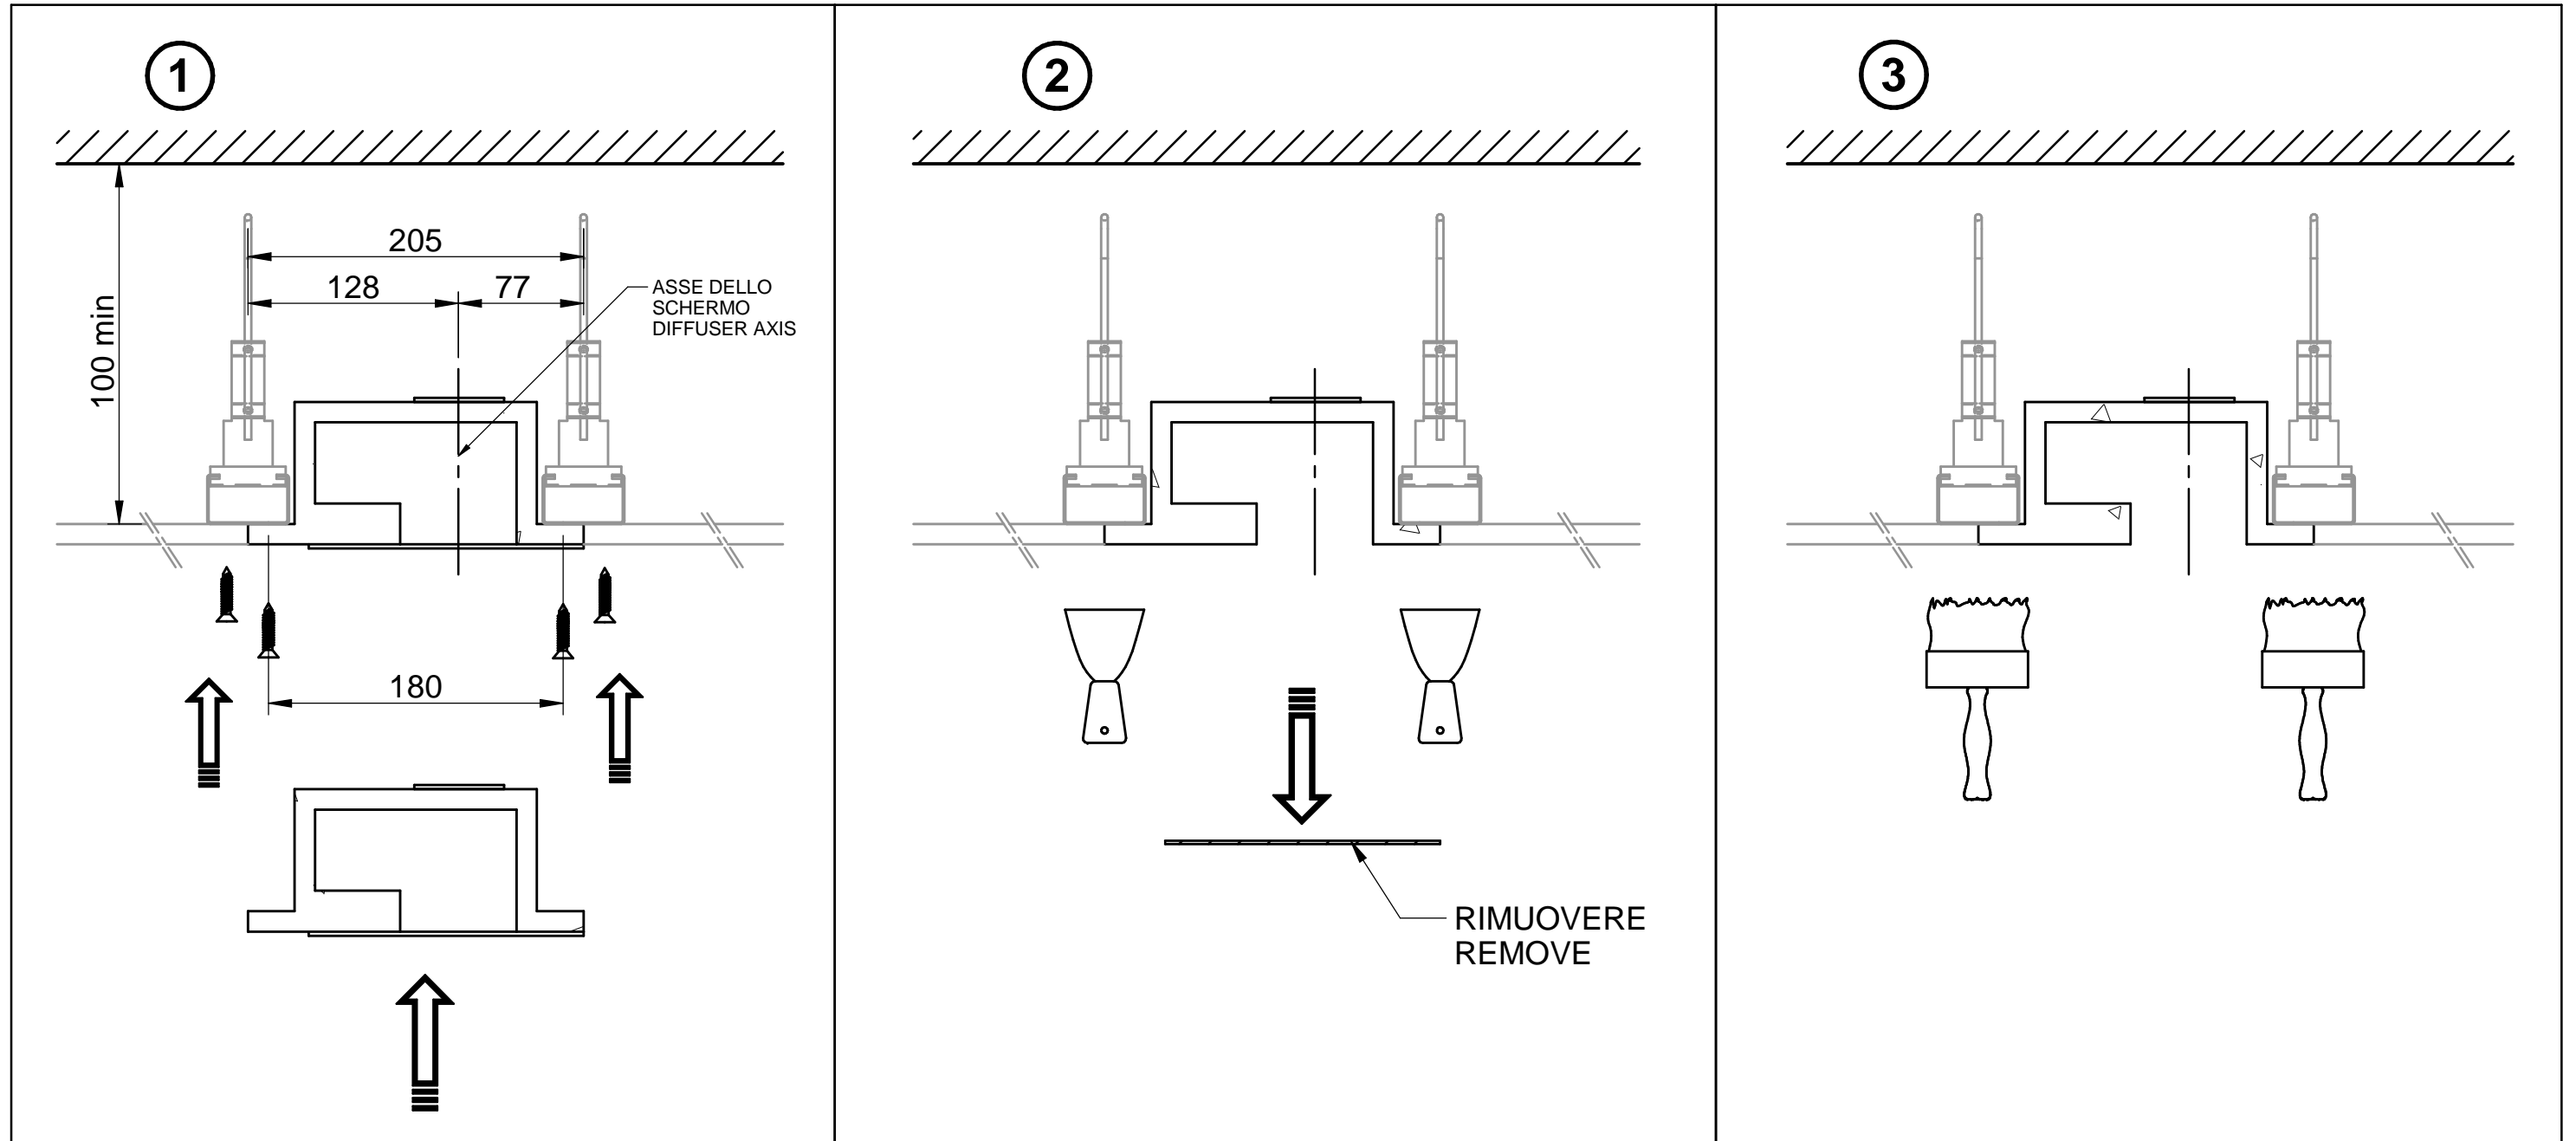

ON/OFF

CAVI PER CONTINUITA'  
DI LINEA  
CONTINUOUS LINE WIRES

In caso di manutenzione togliere tensione.  
 Always switch-off the power supply before carrying out any maintenance.

Si consiglia di effettuare l'installazione a cura di personale qualificato.  
 The installation should be done by qualified personnel.

**SOLAMENTE IL SEGUENTE MATERIALE NOVALUX E' ALLOGGIABILE ALL'INTERNO DEL CANALE L-70!**

**ON/OFF**  
101301.99ALIMENTATORE SLIM LED 24V 45W  
101302.99ALIMENTATORE SLIM LED 24V 100W

**INTERFACCIA DI DIMMERAZIONE 1-10V/DALI/PUSH**  
18001.99 INTERFACCIA DALI/1-10V/0-10V/PUSH 24V