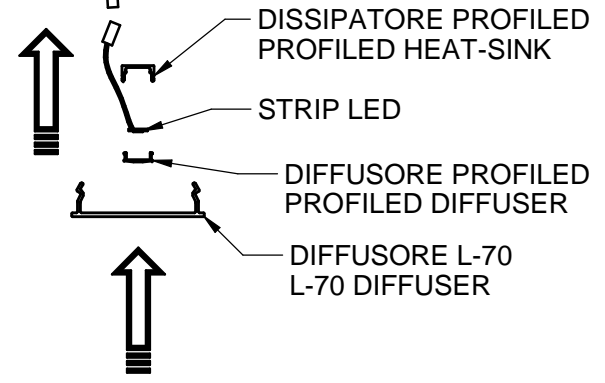

ON/OFF

CAVI PER CONTINUITA'  
DI LINEA  
CONTINUOUS LINE WIRES

In caso di manutenzione togliere tensione.  
 Always switch-off the power supply before carrying out any maintenance.

Si consiglia di effettuare l'installazione a cura di personale qualificato.  
 The installation should be done by qualified personnel.

4

ALIMENTATORE  
INTERFACCIA DI DIMMERAZIONE  
ATTUATORE RGB/RGB+W  
AMPLIFICATORE RGB/RGB+W

LED DRIVER  
DIMMER INTERFACE  
RGB/RGB+W CONTROLLER  
RGB/RGB+W AMPLIFIER

5

6

DISSIPATORE PROFILED  
PROFILED HEAT-SINK  
STRIP LED  
DIFFUSORE PROFILED  
PROFILED DIFFUSER  
DIFFUSORE L-70  
L-70 DIFFUSER

**SOLAMENTE IL SEGUENTE MATERIALE NOVALUX E' ALLOGGIABILE ALL'INTERNO DEL CANALE L-70!**

**ON/OFF**  
101301.99ALIMENTATORE SLIM LED 24V 45W  
101302.99ALIMENTATORE SLIM LED 24V 100W

**INTERFACCIA DI DIMMERAZIONE 1-10V/DALI/PUSH**  
18001.99 INTERFACCIA DALI/1-10V/0-10V/PUSH 24V