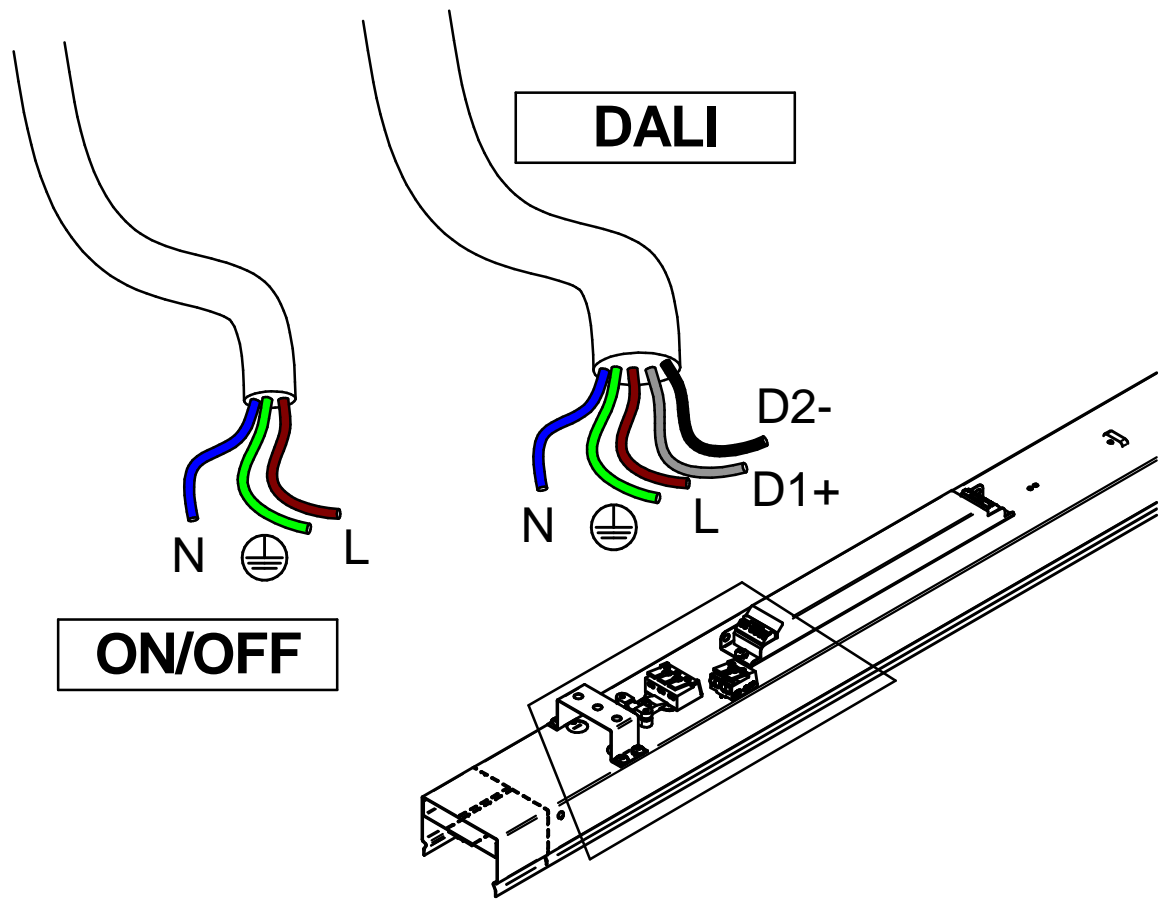

DALI

ON/OFF