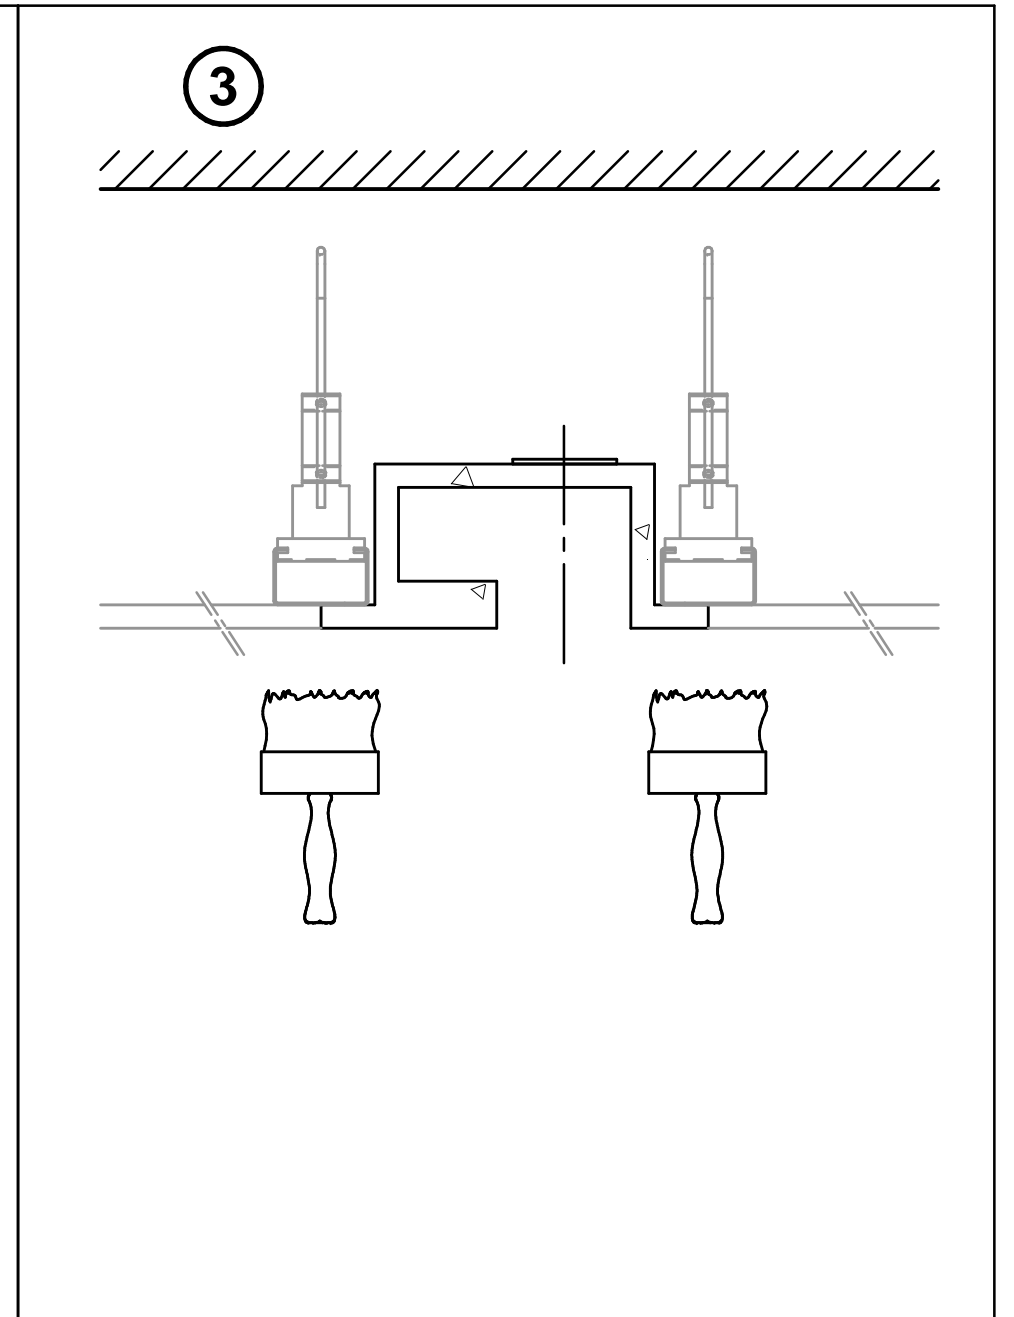

DIMENSIONI TAGLIO CARTONGESSO		
POTENZA	A1 (mm)	A2 (mm)
31W	210	840
41W	210	1120
51W	210	1400

ISTRUZIONI DI MONTAGGIO
L-70 EVO BASI CABLATE

01-17

In caso di manutenzione togliere tensione.
Always switch-off the power supply before carrying out any maintenance.

Si consiglia di effettuare l'installazione a cura di personale qualificato.
The installation should be done by qualified personnel.