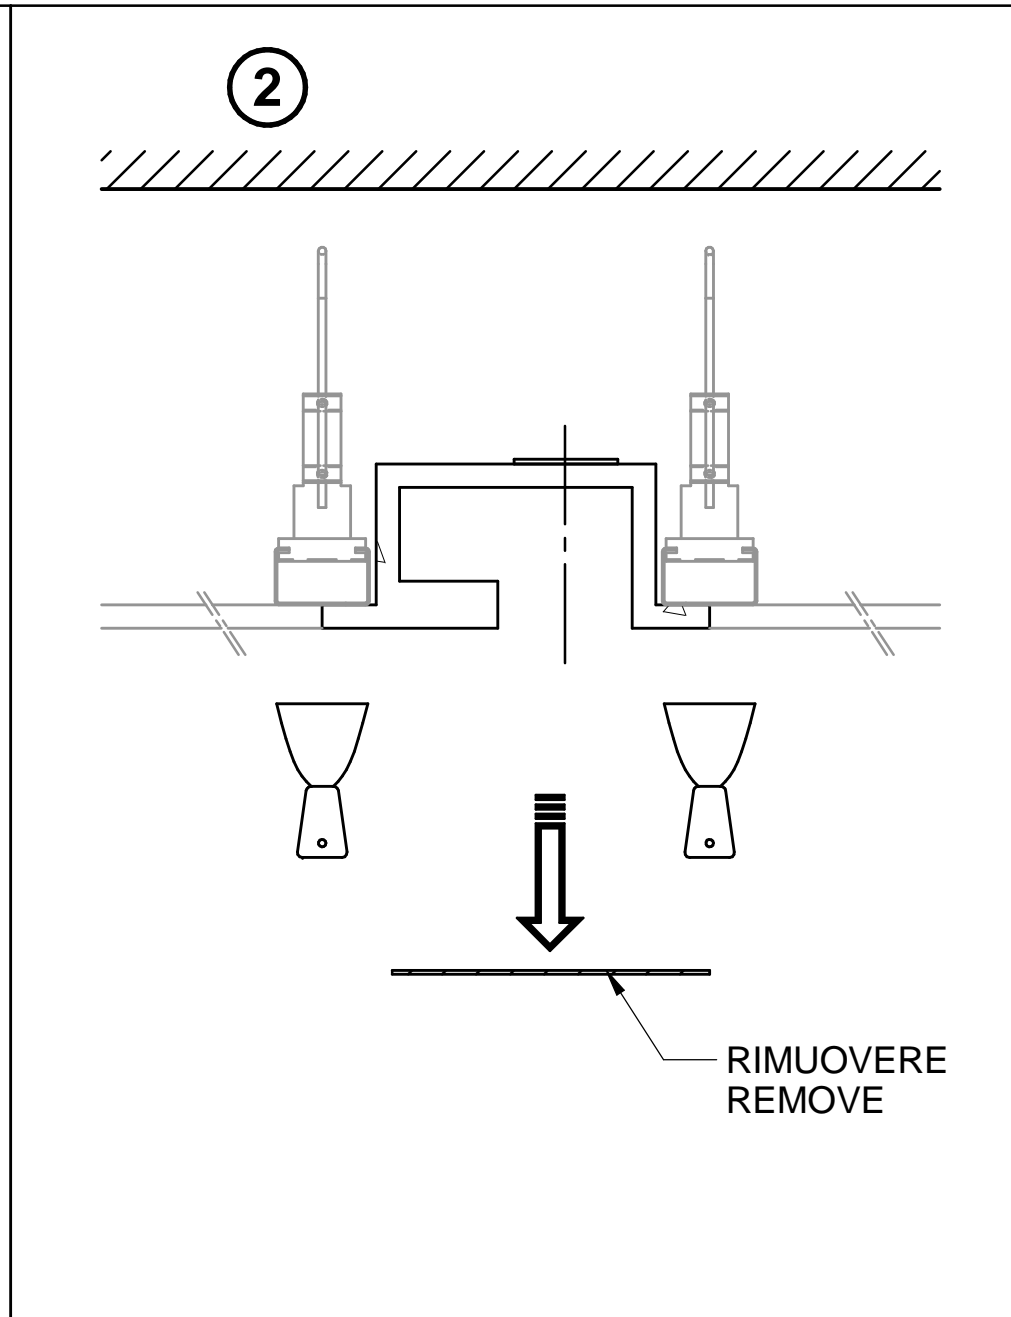

DIMENSIONI TAGLIO CARTONGESSO		
POTENZA	A1 (mm)	A2 (mm)
31W	210	840
41W	210	1120
51W	210	1400

ISTRUZIONI DI MONTAGGIO
L-70 EVO BASI CABLATE

01-17

In caso di manutenzione togliere tensione.
Always switch-off the power supply before carrying out any maintenance.

Si consiglia di effettuare l'installazione a cura di personale qualificato.
The installation should be done by qualified personnel.