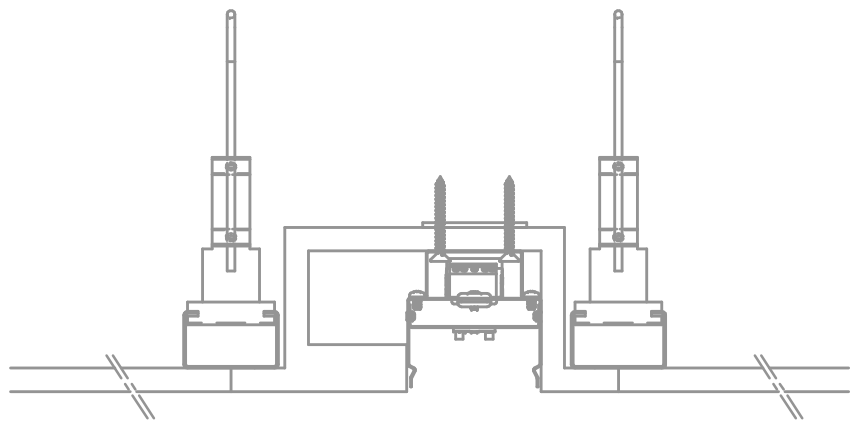

5

DIFFUSORE L-70
L-70 DIFFUSER

SOLO VERSIONE DALI
DALI ONLY