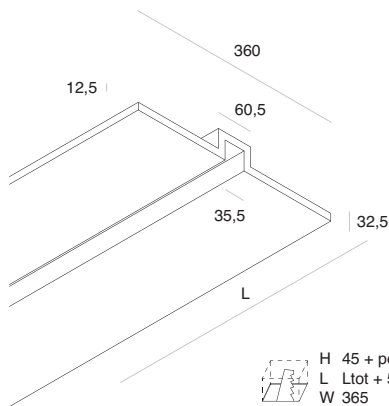

# L-36 TRACK

Sistema per installazione del binario elettrificato ad incasso in cartongesso, compatibile con proiettori Gala, Dali e Lucky Evo (on-off e DALI). Corpo in cartongesso con canale di larghezza 36 mm predisposto per l'inserimento del binario elettrificato All-Track.

System for recessed installation into plasterboard of electrified track, compatible with Gala, Dali and Lucky Evo (on-off and DALI). Body made of plasterboard with 36 mm width channel to accommodate All-Track.

## PROFILO LINEARE

spessore 12,5 mm  
tagliabile in opera  
da pendinare

## LINEAR PROFILE

12,5 mm thick plasterboard  
profile cuttable on measure  
on site to be suspended

CODE L (mm)

<b>1018B2.99</b>	2000
------------------	------

H 45 + pendinatura  
L Ltot + 5  
W 365

Prevedere binario elettrificato All-Track da inserire nel canale. Provide electrified All-track to be inserted into the channel.