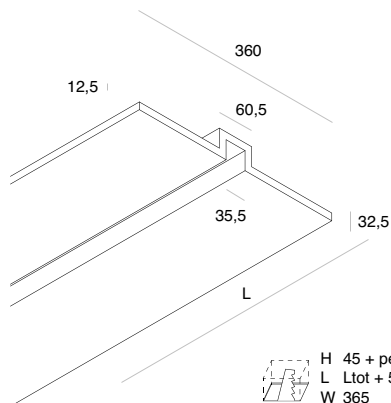

# L-36 TRACK

Sistema per installazione del binario elettrificato ad incasso in cartongesso, compatibile con proiettori Gala, Dali e Lucky Evo (on-off e DALI).  
Corpo in cartongesso con canale di larghezza 36 mm predisposto per l'inserimento del binario elettrificato All-Track.

System for recessed installation into plasterboard of electrified track, compatible with Gala, Dali and Lucky Evo (on-off and DALI).  
Body made of plasterboard with 36 mm width channel to accommodate All-Track.

## PROFILO LINEARE

spessore 12,5 mm  
tagliabile in opera  
da pendinare

## LINEAR PROFILE

12,5 mm thick plasterboard  
profile cuttable on measure  
on site to be suspended

CODE L (mm)

**1018B2.99** 2000