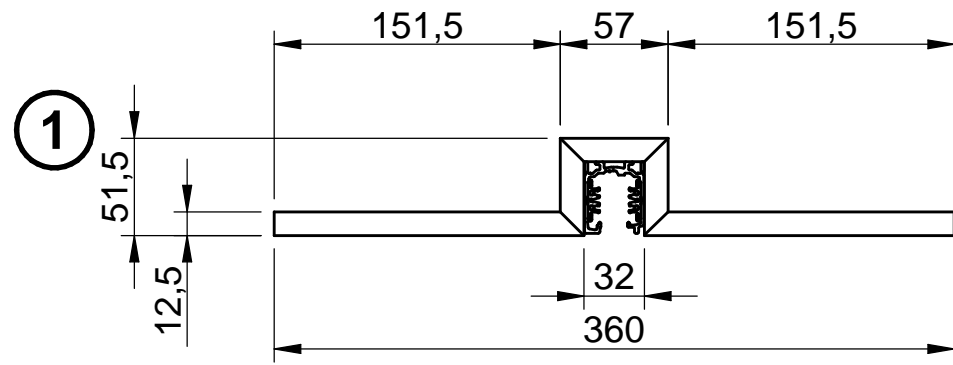

* PROTEGGERE IL BINARIO DALLA VERNICE