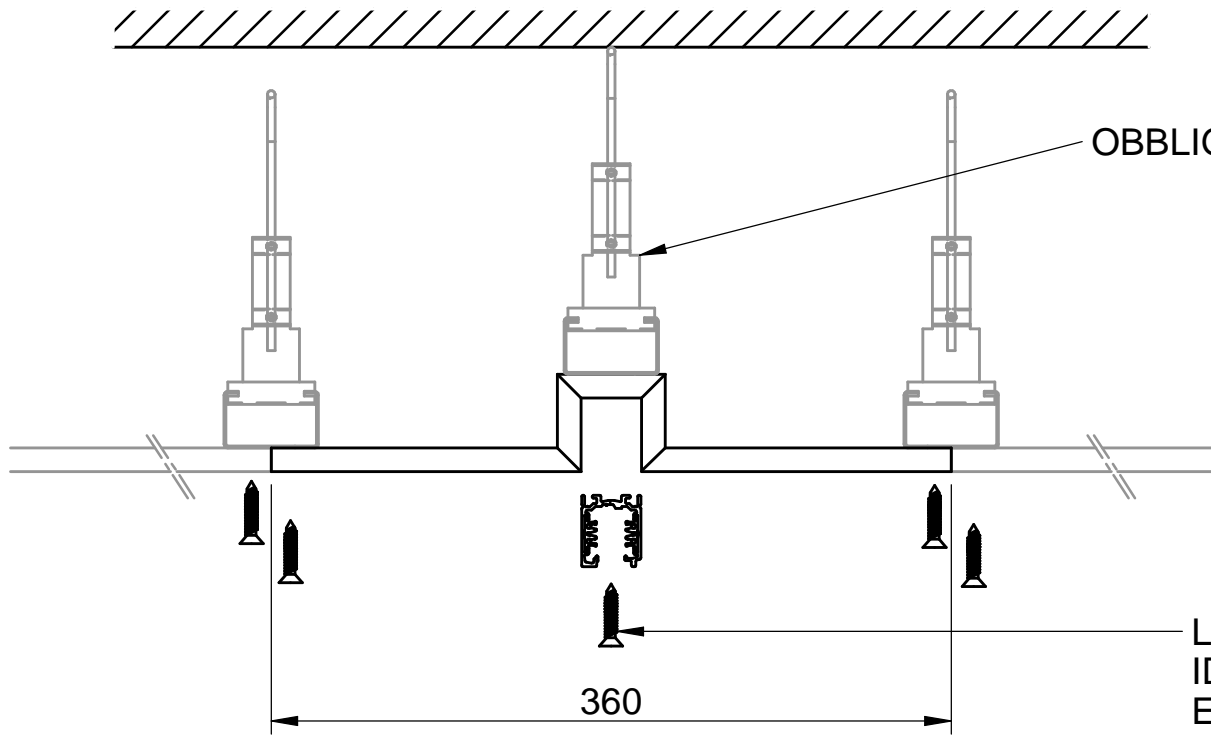

UTILIZZARE SOLO BINARI DELLA SERIE DIM-TRACK

Codice	Descrizione
102301.01	DIM-TRACK: BINARIO 1 M. BIANCO 3P+DALI
102301.02	DIM-TRACK: BINARIO 1 M. NERO 3P+DALI
102302.01	DIM-TRACK: BINARIO 2 M. BIANCO 3P+DALI
102302.02	DIM-TRACK: BINARIO 2 M. NERO 3P+DALI
102303.01	DIM-TRACK: BINARIO 3 M. BIANCO 3P+DALI
102303.02	DIM-TRACK: BINARIO 3 M. NERO 3P+DALI

ISTRUZIONI DI MONTAGGIO  
 L-35 TRACK

In caso di manutenzione togliere tensione.  
 Always switch-off the power supply before carrying out any maintenance.  
 Si consiglia di effettuare l'installazione a cura di personale qualificato.  
 The installation should be done by qualified personnel.