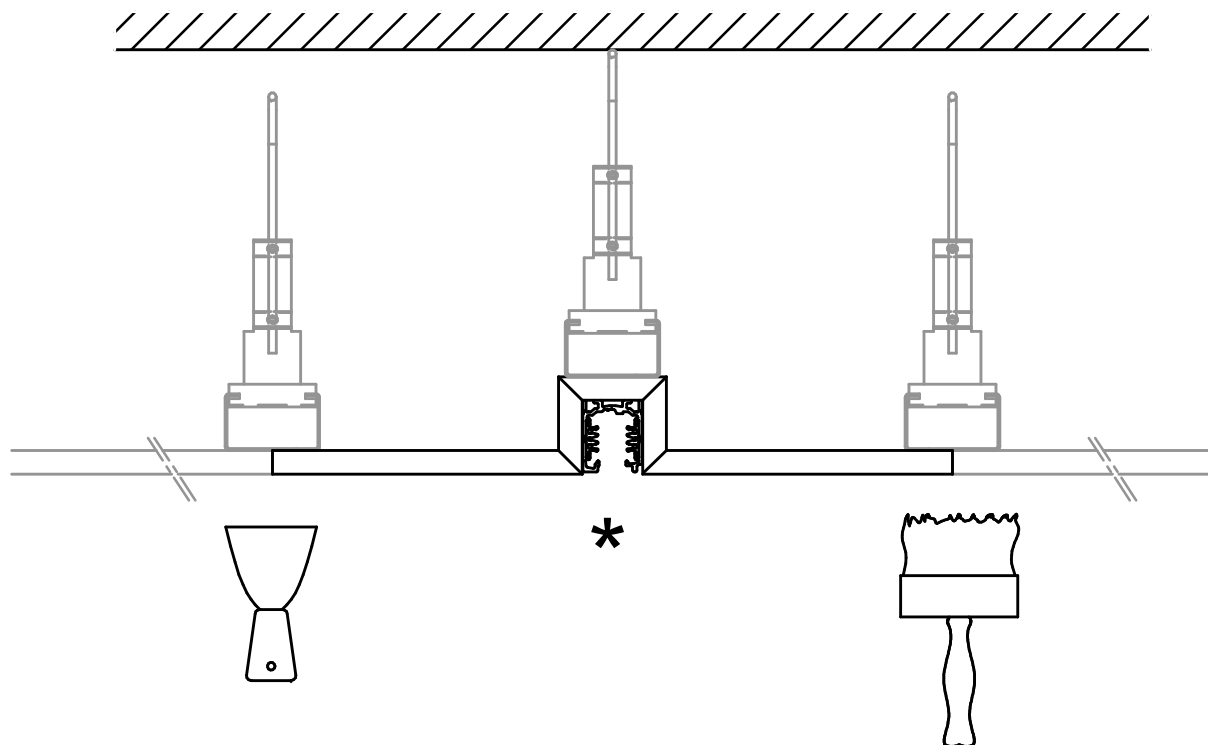

UTILIZZARE SOLO BINARI DELLA SERIE DIM-TRACK

Codice	Descrizione
102301.01	DIM-TRACK: BINARIO 1 M. BIANCO 3P+DALI
102301.02	DIM-TRACK: BINARIO 1 M. NERO 3P+DALI
102302.01	DIM-TRACK: BINARIO 2 M. BIANCO 3P+DALI
102302.02	DIM-TRACK: BINARIO 2 M. NERO 3P+DALI
102303.01	DIM-TRACK: BINARIO 3 M. BIANCO 3P+DALI
102303.02	DIM-TRACK: BINARIO 3 M. NERO 3P+DALI

ISTRUZIONI DI MONTAGGIO  
 L-35 TRACK

In caso di manutenzione togliere tensione.  
 Always switch-off the power supply before carrying out any maintenance.  
 Si consiglia di effettuare l'installazione a cura di personale qualificato.  
 The installation should be done by qualified personnel.

\* PROTEGGERE IL BINARIO DALLA VERNICE