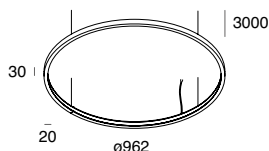

HALOS MINI ORIZZONTALE

NEW

- CRI>90
- 20 caffè
- 21 cappuccino
- 2700K
- 22 oro/gold

Profilo LED circolare per installazione a sospensione orizzontale ad emissione di luce diffusa interna. Corpo in estruso di alluminio e rosone in acciaio verniciato a polvere, schermi diffusori in PMMA opale. Disponibili rosone con alimentazione integrata oppure rosone per alimentazione remota. Alimentatore elettronico 220-240V 50/60Hz disponibile anche DALI/PUSH.

Circular LED profile for horizontal suspension installation with internal diffused light emission. Extruded aluminum body and powder-coated steel canopies, opal PMMA diffuser screens. Canopies with integrated power supply or for remote power supply are available. Electronic driver 220-240V 50/60Hz also available DALI/PUSH.

HALOS MINI ORIZZONTALE 962

4 cavi di sospensione L. 3000 mm e cavo di alimentazione inclusi (2x0,5mmq per bianco e nero o 2x0,75 mmq trasparente per gli altri colori). Rosone per alimentazione remota o integrata da ordinare a parte.

4 suspension cables L. 3000 mm and power cable included (2x0,5 mmq for white and black or 2x0,75mmq transparent for other colours). Canopy for remote or integrated power supply to be ordered separately.

2700K

Ø (mm)	POWER	CODE	01 FLUX	02 FLUX	20 FLUX	21 FLUX	22 FLUX
962	62W	107332..	3600 lm	02 3059 lm	20 3059 lm	21 3059 lm	22 3239 lm

3000K

Ø (mm)	POWER	CODE	01 FLUX	02 FLUX	20 FLUX	21 FLUX	22 FLUX
962	62W	107333..	3883 lm	02 3300 lm	20 3300 lm	21 3300 lm	22 3494 lm

4000K

Ø (mm)	POWER	CODE	01 FLUX	02 FLUX	20 FLUX	21 FLUX	22 FLUX
962	62W	107334..	3936 lm	02 3345 lm	20 3345 lm	21 3345 lm	22 3541 lm