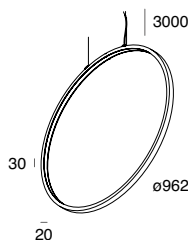

HALOS MINI VERTICALE 962

2 cavi di sospensione L. 3000 mm e cavo di alimentazione inclusi (2x0,5mmq per bianco e nero o 2x0,75 mmq trasparente per gli altri colori).
Rosone per alimentazione remota o integrata da ordinare a parte.

2 suspension cables L. 3000 mm and power cable included (2x0,5 mmq for white and black or 2x0,75mmq transparent for other colours).
Canopy for remote or integrated power supply to be ordered separately.

2700K

Ø (mm)	POWER	CODE	FLUX	FLUX	FLUX	FLUX	FLUX
962	48W	107341_..	01 2799 lm	02 2378 lm	20 2378 lm	21 2378 lm	22 2518 lm

3000K

Ø (mm)	POWER	CODE	FLUX	FLUX	FLUX	FLUX	FLUX
962	48W	107342_..	01 3018 lm	02 2566 lm	20 2566 lm	21 2566 lm	22 2716 lm

4000K

Ø (mm)	POWER	CODE	FLUX	FLUX	FLUX	FLUX	FLUX
962	48W	107343_..	01 3060 lm	02 2601 lm	20 2601 lm	21 2601 lm	22 2753 lm