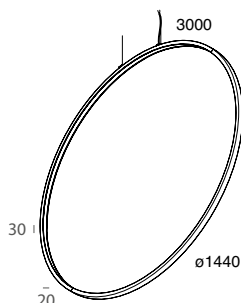

HALOS MINI VERTICALE 1440

2 cavi di sospensione L. 3000 mm e cavo di alimentazione inclusi (2x0,5mmq per bianco e nero o 2x0,75 mmq trasparente per gli altri colori).
Rosone per alimentazione remota o integrata da ordinare a parte.

2 suspension cables L. 3000 mm and power cable included (2x0,5 mmq for white and black or 2x0,75mmq transparent for other colours).
Canopy for remote or integrated power supply to be ordered separately.

2700K

Ø (mm)	POWER	CODE	FLUX	FLUX	FLUX	FLUX	FLUX
1440	72W	107344_..	01 4198 lm	02 3567 lm	20 3567 lm	21 3567 lm	22 3777 lm

3000K

Ø (mm)	POWER	CODE	FLUX	FLUX	FLUX	FLUX	FLUX
1440	72W	107345_..	01 4527 lm	02 3849 lm	20 3849 lm	21 3849 lm	22 4074 lm

4000K

Ø (mm)	POWER	CODE	FLUX	FLUX	FLUX	FLUX	FLUX
1440	72W	107346_..	01 4590 lm	02 3902 lm	20 3902 lm	21 3902 lm	22 4131 lm