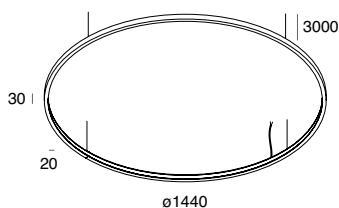

HALOS MINI ORIZZONTALE 1440

4 cavi di sospensione L. 3000 mm e cavo di alimentazione inclusi (2x0,5mmq per bianco e nero o 2x0,75 mmq trasparente per gli altri colori). Rosone per alimentazione remota o integrata da ordinare a parte.

4 suspension cables L. 3000 mm and power cable included (2x0,5 mmq for white and black or 2x0,75mmq transparent for other colours). Canopy for remote or integrated power supply to be ordered separately.

2700K

Ø (mm)	POWER	CODE	01 FLUX	02 FLUX	20 FLUX	21 FLUX	22 FLUX
1440	93W	107335..	5400 lm	02 4590 lm	20 4590 lm	21 4590 lm	22 4859 lm

3000K

Ø (mm)	POWER	CODE	01 FLUX	02 FLUX	20 FLUX	21 FLUX	22 FLUX
1440	93W	107336..	5825 lm	02 4950 lm	20 4950 lm	21 4950 lm	22 5242 lm

4000K

Ø (mm)	POWER	CODE	01 FLUX	02 FLUX	20 FLUX	21 FLUX	22 FLUX
1440	93W	107337..	5905 lm	02 5019 lm	20 5019 lm	21 5019 lm	22 5314 lm

HALOS MINI ORIZZONTALE

ACCESSORI PER INSTALLAZIONE CON ALIMENTAZIONE REMOTA ACCESSORIES FOR REMOTE DRIVER MOUNTING

ROSONE PER
INSTALLAZIONE SINGOLA
ALIMENTAZIONE REMOTA
alimentatore elettronico da ordinare a parte.

CODE	01	02	20	21	22
105157..					

CANOPY FOR
SINGLE INSTALLATION
REMOTE DRIVER
Electronic driver to be ordered separately.

ROSONE PER
INSTALLAZIONE DOPPIA
ALIMENTAZIONE REMOTA
2 alimentatori elettronici da ordinare a parte.

CODE	01	02	20	21	22
105158..					

CANOPY FOR
DOUBLE INSTALLATION
REMOTE DRIVER
2 electronic drivers to be ordered separately.