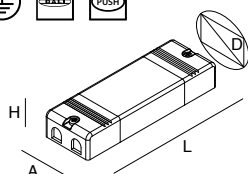

ALIMENTATORE ELETTRONICO
230-240V 50/60 Hz
Per versioni 962mm e 1440mm.

CODE	D (mm)	A (mm)	H (mm)	L (mm)
105147.99	105	100	31	235

ELECTRONIC DRIVER
230-240V 50/60 Hz
Suitable for both versions 962mm and 1440mm.

CODE	D (mm)	A (mm)	H (mm)	L (mm)
105148.99	105	100	31	235