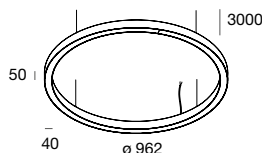

HALOS B

NEW

- CRI>90
- 20 caffè
- 21 cappuccino
- 22 oro/gold

Profilo LED circolare per installazione a sospensione ad emissione di luce diretta-indiretta, con doppia accensione.

Corpo in estruso di alluminio e rosone in acciaio verniciati a polvere, schermi diffusori in PMMA opale. Disponibili rosone con alimentazione integrata per cavi di sospensione convergenti o paralleli, oppure rosone per alimentazione remota. Alimentazione elettronica 220-240V 50/60Hz disponibile anche DALI/PUSH.

Circular LED profile for suspension installation with direct-indirect light output, with double switch. Extruded aluminum body and powder-coated steel canopy, opal PMMA diffuser screens. Canopies with integrated driver are available for converging or parallel suspension cables, or rosettes for remote power supply. Electronic power supply 220-240V 50/60hz also available DALI/PUSH.

HALOS B 962

4 cavi di sospensione L. 3000 mm e cavo di alimentazione inclusi (4x0,5mmq per bianco e nero o 4x0,75 mmq trasparente per gli altri colori). Rosone per alimentazione remota o integrata da ordinare a parte.

4 suspension cables L. 3000 mm and power cable included (4x0,5 mmq for white and black or 4x0,75mmq transparent for other colours). Canopy for remote or integrated power supply to be ordered separately.

2700K

Ø (mm)	POWER	CODE	FLUX	FLUX	FLUX	FLUX	FLUX
962	124W	107119_..	01 11933 lm	02 10144 lm	20 10144 lm	21 10144 lm	22 10740 lm

3000K

Ø (mm)	POWER	CODE	FLUX	FLUX	FLUX	FLUX	FLUX
962	124W	107120_..	01 12488 lm	02 10614 lm	20 10614 lm	21 10614 lm	22 11239 lm

4000K

Ø (mm)	POWER	CODE	FLUX	FLUX	FLUX	FLUX	FLUX
962	124W	107121_..	01 13482 lm	02 11460 lm	20 11460 lm	21 11460 lm	22 12133 lm