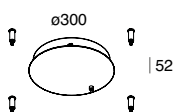

DALI-PUSH

CODE

	D (mm)	A (mm)	H (mm)	L (mm)
107126.99	105	100	31	235

HALOS B

ACCESSORI PER INSTALLAZIONE CON ALIMENTAZIONE INTEGRATA
ACCESSORIES FOR INTEGRATED DRIVER MOUNTING

ROSONE PER
CAVI CONVERGENTI
ALIMENTAZIONE INTEGRATA
Per versioni 962mm e 1440mm.
Prevista accensione unica per
gestione PUSH.

CODE

107127...	01	02	20	21	22
-----------	----	----	----	----	----

DALI-PUSH

CODE

107128...	01	02	20	21	22
-----------	----	----	----	----	----

CANOPY FOR
CONVERGING CABLES
INTEGRATED DRIVER
Suitable for both versions 962mm
and 1440mm.
Single switch for PUSH
management.