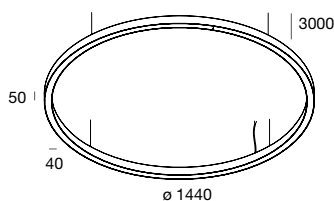

HALOS B 1440

4 cavi di sospensione L. 3000 mm e cavo di alimentazione inclusi (4x0,5mmq per bianco e nero o 4x0,75 mmq trasparente per gli altri colori). Rosone per alimentazione remota o integrata da ordinare a parte.

4 suspension cables L. 3000 mm and power cable included (4x0,5 mmq for white and black or 4x0,75mmq transparent for other colours). Canopy for remote or integrated power supply to be ordered separately.

2700K

Ø (mm)	POWER	CODE	FLUX	FLUX	FLUX	FLUX	FLUX
1440	186W	107122_..	01 17900 lm	02 15214 lm	20 15214 lm	21 15214 lm	22 16109 lm

3000K

Ø (mm)	POWER	CODE	FLUX	FLUX	FLUX	FLUX	FLUX
1440	186W	107123_..	01 18733 lm	02 15921 lm	20 15921 lm	21 15921 lm	22 16859 lm

4000K

Ø (mm)	POWER	CODE	FLUX	FLUX	FLUX	FLUX	FLUX
1440	186W	107124_..	01 20223 lm	02 17188 lm	20 17188 lm	21 17188 lm	22 18201 lm