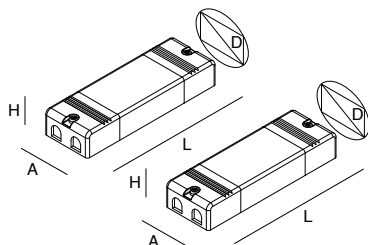

HALOS B

ACCESSORI PER INSTALLAZIONE CON ALIMENTAZIONE REMOTA
ACCESSORIES FOR REMOTE DRIVER MOUNTING

ROSONE PER
INSTALLAZIONE SINGOLA
ALIMENTAZIONE REMOTA
Alimentatore elettronico da ordinare
a parte.

CODE ☐ ☐ ☐ ☐ ☐

105157...	01	02	20	21	22

CANOPY FOR
SINGLE INSTALLATION
REMOTE DRIVER
Electronic driver to be ordered separately.

ROSONE PER
INSTALLAZIONE DOPPIA
ALIMENTAZIONE REMOTA
2 alimentatori elettronici da ordinare
a parte.

CODE ☐ ☐ ☐ ☐ ☐

105158...	01	02	20	21	22

CANOPY FOR
DOUBLE INSTALLATION
REMOTE DRIVER
2 electronic drivers to be ordered
separately.

ALIMENTATORE ELETTRONICO
230-240V 50/60 Hz
Per versioni 962mm e 1440mm.

CODE

	D (mm)	A (mm)	H (mm)	L (mm)
107125.99	105	100	31	235

ELECTRONIC DRIVER
230-240V 50/60 Hz
Suitable for both versions 962mm
and 1440mm.

DALI-PUSH

CODE

	D (mm)	A (mm)	H (mm)	L (mm)
107126.99	105	100	31	235

HALOS B

ACCESSORI PER INSTALLAZIONE CON ALIMENTAZIONE INTEGRATA
ACCESSORIES FOR INTEGRATED DRIVER MOUNTING

ROSONE PER
CAVI CONVERGENTI
ALIMENTAZIONE INTEGRATA
Per versioni 962mm e 1440mm.
Prevista accensione unica per
gestione PUSH.

CODE ☐ ☐ ☐ ☐ ☐

107127...	01	02	20	21	22

DALI-PUSH

CODE ☐ ☐ ☐ ☐ ☐

107128...	01	02	20	21	22

CANOPY FOR
CONVERGING CABLES
INTEGRATED DRIVER
Suitable for both versions 962mm
and 1440mm.
Single switch for PUSH
management.

ROSONE PER
CAVI PARALLELI
ALIMENTAZIONE INTEGRATA
Per versioni 962mm e 1440mm.
Prevista accensione unica per
gestione PUSH.

CODE ☐ ☐ ☐ ☐ ☐

107129...	01	02	20	21	22

DALI-PUSH

CODE ☐ ☐ ☐ ☐ ☐

107130...	01	02	20	21	22

CANOPY FOR
PARALLEL CABLES
INTEGRATED DRIVER
Suitable for both versions 962mm
and 1440mm.
Single switch for PUSH
management.