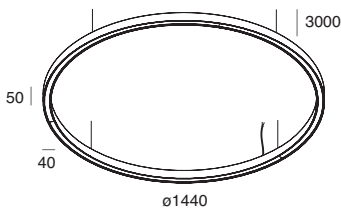

HALOS B 1440

4 cavi di sospensione L. 3000 mm e cavo di alimentazione inclusi (4x0,5mmq per bianco e nero o 4x0,75 mmq trasparente per gli altri colori). Rosone per alimentazione remota o integrata da ordinare a parte.

4 suspension cables L. 3000 mm and power cable included (4x0,5 mmq for white and black or 4x0,75mmq transparent for other colours). Canopy for remote or integrated power supply to be ordered separately.

2700K

Ø (mm)	POWER	CODE	FLUX	FLUX	FLUX	FLUX	FLUX
1440	186W	107122_..	01 17900 lm	02 15214 lm	20 15214 lm	21 15214 lm	22 16109 lm

3000K

Ø (mm)	POWER	CODE	FLUX	FLUX	FLUX	FLUX	FLUX
1440	186W	107123_..	01 18733 lm	02 15921 lm	20 15921 lm	21 15921 lm	22 16859 lm

4000K

Ø (mm)	POWER	CODE	FLUX	FLUX	FLUX	FLUX	FLUX
1440	186W	107124_..	01 20223 lm	02 17188 lm	20 17188 lm	21 17188 lm	22 18201 lm