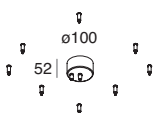

ROSONE PER
INSTALLAZIONE DOPPIA
ALIMENTAZIONE REMOTA
2 alimentatori elettronici da ordinare
a parte.

CANOPY FOR
DOUBLE INSTALLATION
REMOTE DRIVER
2 electronic drivers to be ordered
separately.

CODE
105158... 01 02 20 21 22

ALIMENTATORE ELETTRONICO
230-240V 50/60 Hz
Per versioni 962mm e 1440mm.

ELECTRONIC DRIVER
230-240V 50/60 Hz
Suitable for both versions 962mm
and 1440mm.

CODE

	D (mm)	A (mm)	H (mm)	L (mm)
107125.99	105	100	31	235