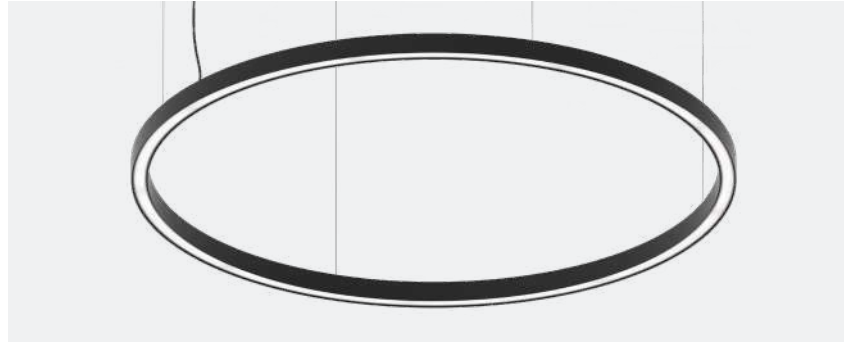

## HALOS B

Anelli LED decorativi inconfondibili e d'impatto.

Profili LED circolari a sospensione, con luce diretta e indiretta, doppia accensione. Illuminazione Novalux disponibile nei colori bianco, nero, e nelle nuove tonalità oro, caffè e cappuccino. HALOS B è un apparecchio luminoso ad alta resa cromatica perfetto per decorare spazi residenziali e ambienti professionali.

# HALOS B

**NEW**

- CRI>90
- 2700K
- 20 caffè
- 21 cappuccino
- 22 oro/gold

Profilo LED circolare per installazione a sospensione ad emissione di luce diretta-indiretta, con doppia accensione.

Corpo in estruso di alluminio e rosoni in acciaio verniciati a polvere, schermi diffusori in PMMA opale. Disponibili rosoni con alimentazione integrata per cavi di sospensione convergenti o paralleli, oppure rosoni per alimentazione remota. Alimentazione elettronica 220-240V 50/60Hz disponibile anche DALI/PUSH.

Circular LED profile for suspension installation with direct-indirect light output, with double switch. Extruded aluminum body and powder-coated steel canopy, opal PMMA diffuser screens. Canopies with integrated driver are available for converging or parallel suspension cables, or rosettes for remote power supply. Electronic power supply 220-240V 50/60hz also available DALI/PUSH.