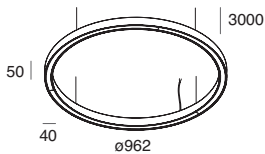

HALOS B 962

4 cavi di sospensione L. 3000 mm e cavo di alimentazione inclusi (4x0,5mmq per bianco e nero o 4x0,75 mmq trasparente per gli altri colori). Rosone per alimentazione remota o integrata da ordinare a parte.

4 suspension cables L. 3000 mm and power cable included (4x0,5 mmq for white and black or 4x0,75mmq transparent for other colours). Canopy for remote or integrated power supply to be ordered separately.

2700K

Ø (mm)	POWER	CODE	FLUX	FLUX	FLUX	FLUX	FLUX
962	124W	107119_..	01 11933 lm	02 10144 lm	20 10144 lm	21 10144 lm	22 10740 lm

3000K

Ø (mm)	POWER	CODE	FLUX	FLUX	FLUX	FLUX	FLUX
962	124W	107120_..	01 12488 lm	02 10614 lm	20 10614 lm	21 10614 lm	22 11239 lm

4000K

Ø (mm)	POWER	CODE	FLUX	FLUX	FLUX	FLUX	FLUX
962	124W	107121_..	01 13482 lm	02 11460 lm	20 11460 lm	21 11460 lm	22 12133 lm