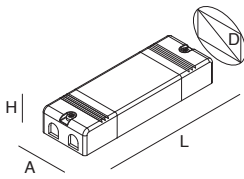

HALOS

ACCESSORI PER INSTALLAZIONE A SOSPENSIONE / PALAFONE / PARETE CON ALIMENTAZIONE REMOTA ACCESSORIES FOR SUSPENSION / CEILING / WALL MOUNTING WITH REMOTE DRIVER

ROSONE PER INSTALLAZIONE SINGOLA
ALIMENTAZIONE REMOTA
Kit di sospensione, cavo di alimentazione ed
alimentatore elettronico da ordinare a parte.

CANOPY FOR SINGLE INSTALLATION
REMOTE DRIVER
Suspension kit, power cable and electronic
driver to be ordered separately.

CODE

105157._ 01 02 20 21 22

ROSONE PER INSTALLAZIONE DOPPIA
ALIMENTAZIONE REMOTA
2 kit di sospensione, 2 cavi di alimentazione ed
alimentatori elettronici da ordinare a parte.

CANOPY FOR DOUBLE INSTALLATION
REMOTE DRIVER
2 Suspension kits, 2 power cables and
electronic drivers to be ordered separately.

CODE

105158._ 01 02 20 21 22

ALIMENTATORE ELETTRONICO
230-240V 50/60 Hz
Per versioni 962mm e 1440mm.

ELECTRONIC DRIVER
230-240V 50/60 Hz
Suitable for both versions 962mm
and 1440mm.

CODE D (mm) A (mm) H (mm) L (mm)

105147.99 105 100 31 235

DALI-PUSH

CODE D (mm) A (mm) H (mm) L (mm)

105148.99 105 100 31 235