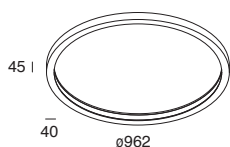

HALOS 962
Emissione interna
Internal emission

2700K									
Ø (mm)	POWER	CODE	FLUX	FLUX	FLUX	FLUX	FLUX	FLUX	
962	62W	105141_..	01 3005 lm	02 2553 lm	20 2553 lm	21 2553 lm	22 2703 lm		
3000K									
Ø (mm)	POWER	CODE	FLUX	FLUX	FLUX	FLUX	FLUX	FLUX	
962	62W	105142_..	01 3241 lm	02 2754 lm	20 2754 lm	21 2754 lm	22 2916 lm		
4000K									
Ø (mm)	POWER	CODE	FLUX	FLUX	FLUX	FLUX	FLUX	FLUX	
962	62W	105143_..	01 3342 lm	02 2840 lm	20 2840 lm	21 2840 lm	22 3007 lm