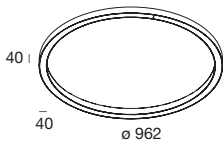

2700K							
Ø (mm)	POWER	CODE	FLUX	FLUX	FLUX	FLUX	
962	62W	105135_..	01 4643 lm	02 3947 lm	20 3947 lm	21 3947 lm	22 4179 lm
3000K							
Ø (mm)	POWER	CODE	FLUX	FLUX	FLUX	FLUX	
962	62W	105136_..	01 4859 lm	02 4130 lm	20 4130 lm	21 4130 lm	22 4373 lm
4000K							
Ø (mm)	POWER	CODE	FLUX	FLUX	FLUX	FLUX	
962	62W	105137_..	01 5246 lm	02 4459 lm	20 4459 lm	21 4459 lm	22 4721 lm