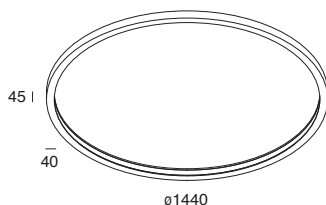

HALOS 1440
Emissione interna
Internal emission

2700K									
Ø (mm)	POWER	CODE	FLUX	FLUX	FLUX	FLUX	FLUX	FLUX	
1440	93W	105144_..	01 4507 lm	02 3829 lm	20 3829 lm	21 3829 lm	22 4054 lm		
3000K									
Ø (mm)	POWER	CODE	FLUX	FLUX	FLUX	FLUX	FLUX	FLUX	
1440	93W	105145_..	01 4861 lm	02 4131 lm	20 4131 lm	21 4131 lm	22 4374 lm		
4000K									
Ø (mm)	POWER	CODE	FLUX	FLUX	FLUX	FLUX	FLUX	FLUX	
1440	93W	105146_..	01 5013 lm	02 4259 lm	20 4259 lm	21 4259 lm	22 4510 lm