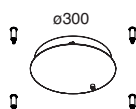

52

ROSONE PER CAVI PARALLELI
- PER INSTALLAZIONE SINGOLA
ALIMENTAZIONE INTEGRATA
Per versioni 962mm e 1440mm.
Kit di sospensione e cavo di alimentazione
da ordinare a parte.

CODE

105151_.. 01 02 20 21 22

DALI-PUSH

CODE

105152_.. 01 02 20 21 22

CANOPY FOR PARALLEL CABLES
- FOR SINGLE INSTALLATION
INTEGRATED DRIVER
Suitable for both versions 962mm and 1440mm.
Suspension kit and power cable to be ordered
separately.