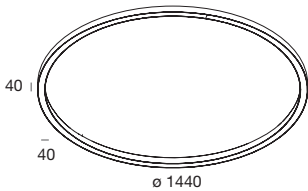

HALOS 1440
Emissione diretta
Direct emission

2700K							
Ø (mm)	POWER	CODE	FLUX	FLUX	FLUX	FLUX	
1440	93W	105138_..	01 6965 lm	02 5920 lm	20 5920 lm	21 5920 lm	22 6268 lm
3000K							
Ø (mm)	POWER	CODE	FLUX	FLUX	FLUX	FLUX	
1440	93W	105139_..	01 7289 lm	02 6195 lm	20 6195 lm	21 6195 lm	22 6560 lm
4000K							
Ø (mm)	POWER	CODE	FLUX	FLUX	FLUX	FLUX	
1440	93W	105140_..	01 7869 lm	02 6688 lm	20 6688 lm	21 6688 lm	22 7082 lm