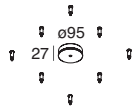

HALOS

ACCESSORI PER INSTALLAZIONE A SOSPENSIONE / PALAFONE / PARETE CON ALIMENTAZIONE REMOTA ACCESSORIES FOR SUSPENSION / CEILING / WALL MOUNTING WITH REMOTE DRIVER

ROSONE PER INSTALLAZIONE SINGOLA
ALIMENTAZIONE REMOTA
Kit di sospensione, cavo di alimentazione ed
alimentatore elettronico da ordinare a parte.

CANOPY FOR SINGLE INSTALLATION
REMOTE DRIVER
Suspension kit, power cable and electronic
driver to be ordered separately.

CODE

105157._ 01 02 20 21 22

ROSONE PER INSTALLAZIONE DOPPIA
ALIMENTAZIONE REMOTA
2 kit di sospensione, 2 cavi di alimentazione ed
alimentatori elettronici da ordinare a parte.

CANOPY FOR DOUBLE INSTALLATION
REMOTE DRIVER
2 Suspension kits, 2 power cables and
electronic drivers to be ordered separately.

CODE

105158._ 01 02 20 21 22