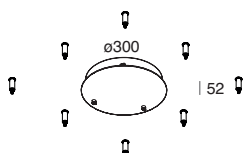

HALOS

ACCESSORI PER INSTALLAZIONE A SOSPENSIONE CON ALIMENTAZIONE INTEGRATA
ACCESSORIES FOR SUSPENSION MOUNTING WITH INTEGRATED DRIVER

52

ROSONE PER CAVI CONVERGENTI
- PER INSTALLAZIONE SINGOLA
ALIMENTAZIONE INTEGRATA
Per versioni 962mm e 1440mm.
Kit di sospensione e cavo
di alimentazione da ordinare a parte.

CODE

105149_.. 01 02 20 21 22

DALI-PUSH

CODE

105150_.. 01 02 20 21 22

CANOPY FOR CONVERGING CABLES
- FOR SINGLE INSTALLATION
INTEGRATED DRIVER
Suitable for both versions 962mm and 1440mm.
Suspension kit and power cable to be ordered
separately.

52

ROSONE PER CAVI CONVERGENTI
- PER INSTALLAZIONE DOPPIA
ALIMENTAZIONE INTEGRATA
Per versioni 962mm e 1440mm.
2 kit sospensione e 2 cavi di alimentazione
da ordinare a parte.

CODE

105153_.. 01 02 20 21 22

DALI-PUSH

CODE

105154_.. 01 02 20 21 22

CANOPY FOR CONVERGING CABLES
- FOR DOUBLE INSTALLATION
INTEGRATED DRIVER
Suitable for both versions 962mm and 1440mm.
Suspension kit and power cable to be ordered
separately.

52

ROSONE PER CAVI PARALLELI
- PER INSTALLAZIONE SINGOLA
ALIMENTAZIONE INTEGRATA
Per versioni 962mm e 1440mm.
Kit di sospensione e cavo di alimentazione
da ordinare a parte.

CODE

105151_.. 01 02 20 21 22

DALI-PUSH

CODE

105152_.. 01 02 20 21 22

CANOPY FOR PARALLEL CABLES
- FOR SINGLE INSTALLATION
INTEGRATED DRIVER
Suitable for both versions 962mm and 1440mm.
Suspension kit and power cable to be ordered
separately.

52

ROSONE PER CAVI PARALLELI
- PER INSTALLAZIONE DOPPIA
ALIMENTAZIONE INTEGRATA
Per versioni 962mm e 1440mm.
2 kit sospensione e 2 cavi di alimentazione da
ordinare a parte.

CODE

105155_.. 01 02 20 21 22

DALI-PUSH

CODE

105156_.. 01 02 20 21 22

CANOPY FOR PARALLEL CABLES
- FOR DOUBLE INSTALLATION
INTEGRATED DRIVER
Suitable for both versions 962mm and 1440mm.
Suspension kit and power cable to be ordered
separately.