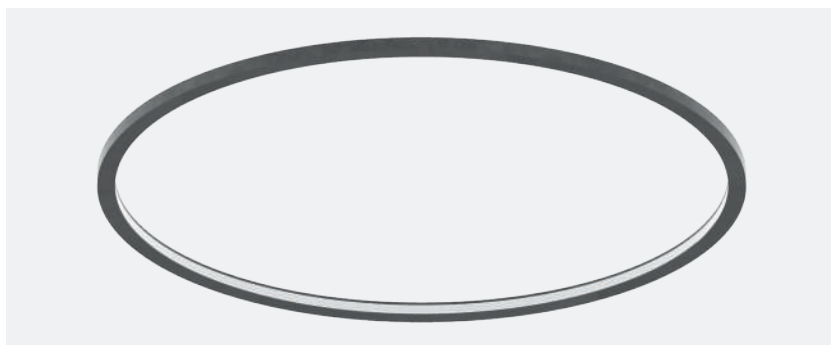

HALOS EMISSIONE DIRETTA

NEW

- CRI>90
- 2700K
- 20 caffè
- 21 cappuccino
- 22 oro/gold

Profilo LED circolare a luce diretta, per installazione a sospensione, plafone o parete.
Corpo in estruso di alluminio e rosoni in acciaio verniciato a polvere, schermo diffusore in PMMA opale.
Per installazione a plafone/parete prevedere alimentazione remota da ordinare a parte.
Per installazione a sospensione prevedere il kit con cavi di sospensione convergenti, e alimentatore elettronico integrato nel rosone, oppure il kit con cavi di sospensione e rosone e alimentatore elettronico remoto da ordinare a parte.

Circular LED profile with direct light emission, for suspended, wall or ceiling mounting.
Body made of extruded aluminium, canopy made of powder coated steel and PMMA opal diffuser.
For ceiling/wall mounting it is required the remote electronic driver to be ordered separately.
For suspension mounting it is required the convergent suspension cables and integrated electronic driver kit, or the suspension cables and canopy kit adding the remote electronic driver to be ordered separately.

HALOS

EMISSIONE INTERNA

NEW

- CRI > 90
- 2700K
- 20 caffè
- 21 cappuccino
- 22 oro/gold

Profilo LED circolare a luce interna, per installazione a sospensione, plafone o parete.
Corpo in estruso di alluminio e rosoni in acciaio verniciato a polvere, schermo diffusore in policarbonato opale. Per installazione a plafone/parete prevedere alimentazione remota da ordinare a parte. Per installazione a sospensione prevedere il kit con cavi di sospensione convergenti, e alimentatore elettronico integrato nel rosone, oppure il kit con cavi di sospensione e rosone e alimentatore elettronico remoto da ordinare a parte.