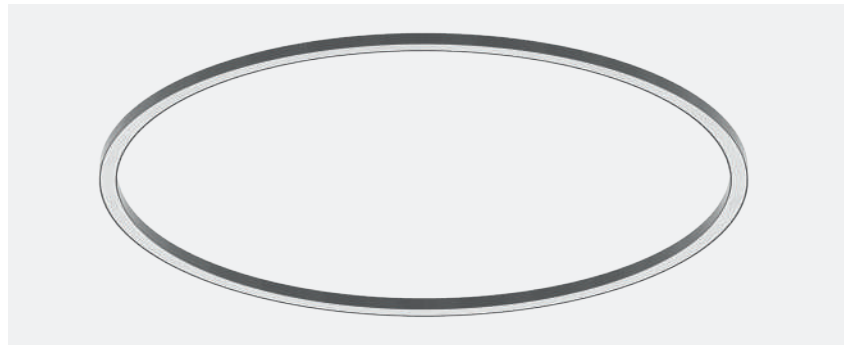

HALOS

Luce e armonia definiscono questi suggestivi anelli decorativi luminosi. Profilo LED circolare a luce diretta o a luce interna, nelle quattro versioni bianco, nero, caffè e cappuccino, per installazione a sospensione, plafone o parete. Gli anelli di luce HALOS sono prodotti di illuminazione Novalux che aggiungono un dettaglio delicato e sofisticato, ma di grande impatto scenico, per illuminare ambienti residenziali e commerciali.

Light and harmony define these striking decorative light rings. Circular LED profile with direct light or internal light, in four versions white, black, coffee and cappuccino, for pendant, ceiling or wall mounting. HALOS light rings are Novalux lighting products that add a subtle and sophisticated yet striking detail to illuminate residential and commercial environments.

HALOS EMISSIONE DIRETTA

NEW

- CRI>90
- 2700K
- 20 caffè
- 21 cappuccino
- 22 oro/gold

Profilo LED circolare a luce diretta, per installazione a sospensione, plafone o parete.
Corpo in estruso di alluminio e rosoni in acciaio verniciato a polvere, schermo diffusore in PMMA opale.
Per installazione a plafone/parete prevedere alimentazione remota da ordinare a parte.
Per installazione a sospensione prevedere il kit con cavi di sospensione convergenti, e alimentatore elettronico integrato nel rosone, oppure il kit con cavi di sospensione e rosone e alimentatore elettronico remoto da ordinare a parte.

Circular LED profile with direct light emission, for suspended, wall or ceiling mounting.
Body made of extruded aluminium, canopy made of powder coated steel and PMMA opal diffuser.
For ceiling/wall mounting it is required the remote electronic driver to be ordered separately.
For suspension mounting it is required the convergent suspension cables and integrated electronic driver kit, or the suspension cables and canopy kit adding the remote electronic driver to be ordered separately.