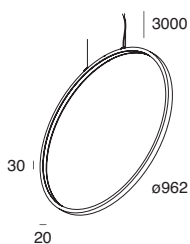

HALOS MINI VERTICALE 962

2 cavi di sospensione L. 3000 mm e cavo di alimentazione inclusi (2x0,5mmq per bianco e nero o 2x0,75 mmq trasparente per gli altri colori). Rosone per alimentazione remota o integrata da ordinare a parte.

2 suspension cables L. 3000 mm and power cable included (2x0,5 mmq for white and black or 2x0,75mmq transparent for other colours). Canopy for remote or integrated power supply to be ordered separately.

2700K

Ø (mm)	POWER	CODE	FLUX	FLUX	FLUX	FLUX	FLUX
962	48W	107341..	01 2799 lm	02 2378 lm	20 2378 lm	21 2378 lm	22 2518 lm

3000K

Ø (mm)	POWER	CODE	FLUX	FLUX	FLUX	FLUX	FLUX
962	48W	107342..	01 3018 lm	02 2566 lm	20 2566 lm	21 2566 lm	22 2716 lm

4000K

Ø (mm)	POWER	CODE	FLUX	FLUX	FLUX	FLUX	FLUX
962	48W	107343..	01 3060 lm	02 2601 lm	20 2601 lm	21 2601 lm	22 2753 lm