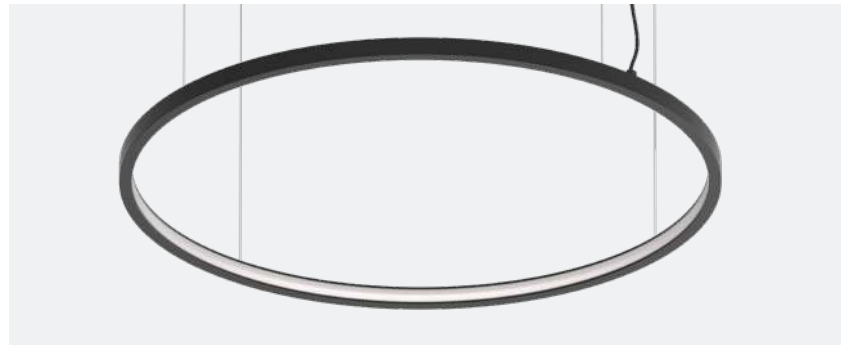

HALOS MINI

La versione più essenziale ed elegante della famiglia HALOS, capace di aggiungere un tocco di luce sofisticato ad ogni ambiente. HALOS MINI è un profilo LED circolare e minimale ad emissione di luce interna. Illuminazione Novalux a sospensione orizzontale o verticale.

The most essential and elegant version of the HALOS family, able to add a sophisticated touch of light to any room. HALOS MINI is a circular and minimal LED profile with internal light emission. Horizontal or vertical Novalux pendant lighting.

HALOS MINI ORIZZONTALE

NEW

- CRI>90
- 20 caffè
- 2700K
- 21 cappuccino
- 22 oro/gold

Profilo LED circolare per installazione a sospensione orizzontale ad emissione di luce diffusa interna. Corpo in estruso di alluminio e rosone in acciaio verniciato a polvere, schermi diffusori in PMMA opale. Disponibili rosone con alimentazione integrata oppure rosone per alimentazione remota. Alimentatore elettronico 220-240V 50/60Hz disponibile anche DALI/PUSH.

Circular LED profile for horizontal suspension installation with internal diffused light emission. Extruded aluminum body and powder-coated steel canopies, opal PMMA diffuser screens. Canopies with integrated power supply or for remote power supply are available. Electronic driver 220-240V 50/60Hz also available DALI/PUSH.