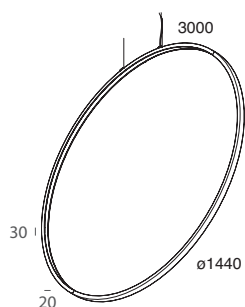

HALOS MINI VERTICALE 1440

2 cavi di sospensione L. 3000 mm e cavo di alimentazione inclusi (2x0,5mmq per bianco e nero o 2x0,75 mmq trasparente per gli altri colori).
Rosone per alimentazione remota o integrata da ordinare a parte.

2 suspension cables L. 3000 mm and power cable included (2x0,5 mmq for white and black or 2x0,75mmq transparent for other colours).
Canopy for remote or integrated power supply to be ordered separately.

2700K

Ø (mm)	POWER	CODE	FLUX	FLUX	FLUX	FLUX	FLUX
1440	72W	107344_	01 4198 lm	02 3567 lm	20 3567 lm	21 3567 lm	22 3777 lm

3000K

Ø (mm)	POWER	CODE	FLUX	FLUX	FLUX	FLUX	FLUX
1440	72W	107345_	01 4527 lm	02 3849 lm	20 3849 lm	21 3849 lm	22 4074 lm

4000K

Ø (mm)	POWER	CODE	FLUX	FLUX	FLUX	FLUX	FLUX
1440	72W	107346_	01 4590 lm	02 3902 lm	20 3902 lm	21 3902 lm	22 4131 lm

HALOS MINI VERTICALE

**ACCESSORI PER INSTALLAZIONE CON ALIMENTAZIONE REMOTA
ACCESSORIES FOR REMOTE DRIVER MOUNTING**

ROSONE PER INSTALLAZIONE SINGOLA
ALIMENTAZIONE REMOTA
Alimentatore elettronico
da ordinare a parte.

CODE	FLUX	FLUX	FLUX	FLUX	FLUX
107347_	01	02	20	21	22

CANOPY FOR SINGLE INSTALLATION
REMOTE DRIVER
Electronic driver to be ordered separately.

ALIMENTATORE ELETTRONICO
220-240V 50/60Hz

ELECTRONIC DRIVER
220-240V 50/60Hz