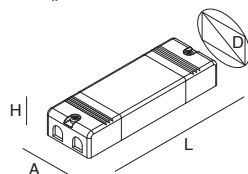

CODE	VERSION	D (mm)	A (mm)	H (mm)	L (mm)
* 107324.99		482 mm	54	44	30
105103.99		962 mm	91	85	31
105109.99		1440 mm	105	100	31

DALI-PUSH

CODE	VERSION	D (mm)	A (mm)	H (mm)	L (mm)
107325.99		482 mm	86	80	30
105104.99		962 mm	91	85	31
105110.99		1440 mm	105	100	31

HALOS MINI VERTICALE

**ACCESSORI PER INSTALLAZIONE CON ALIMENTAZIONE INTEGRATA
ACCESSORIES FOR INTEGRATED DRIVER MOUNTING**

ROSONE ALIMENTATATO
Alimentazione integrata.

FEED CANOPY
Integrated driver.

CODE	FLUX	FLUX	FLUX	FLUX	VERSION
107326_	01	02	20	21	22 482 mm - 962 mm - 1440 mm

DALI-PUSH

CODE	FLUX	FLUX	FLUX	FLUX	VERSION
107329_	01	02	20	21	22 482 mm
107330_	01	02	20	21	22 962 mm - 1440 mm