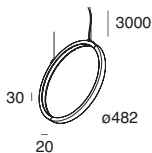

HALOS MINI VERTICALE 482

2 cavi di sospensione L. 3000 mm e cavo di alimentazione inclusi (2x0,5mmq per bianco e nero o 2x0,75 mmq trasparente per gli altri colori). Rosone per alimentazione remota o integrata da ordinare a parte.

2 suspension cables L. 3000 mm and power cable included (2x0,5 mmq for white and black or 2x0,75mmq transparent for other colours). Canopy for remote or integrated power supply to be ordered separately.

2700K

Ø (mm)	POWER	CODE	FLUX	FLUX	FLUX	FLUX	FLUX
482	24W	107338..	01 1331 lm	02 1131 lm	20 1131 lm	21 1131 lm	22 1197 lm

3000K

Ø (mm)	POWER	CODE	FLUX	FLUX	FLUX	FLUX	FLUX
482	24W	107339..	01 1435 lm	02 1219 lm	20 1219 lm	21 1219 lm	22 1291 lm

4000K

Ø (mm)	POWER	CODE	FLUX	FLUX	FLUX	FLUX	FLUX
482	24W	107340..	01 1472 lm	02 1251 lm	20 1251 lm	21 1251 lm	22 1324 lm