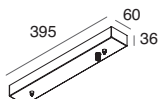

CODE	FLUX	FLUX	FLUX	FLUX	VERSION
107326_	01	02	20	21	22 482 mm - 962 mm - 1440 mm

DALI-PUSH

CODE	FLUX	FLUX	FLUX	FLUX	VERSION
107329_	01	02	20	21	22 482 mm
107330_	01	02	20	21	22 962 mm - 1440 mm