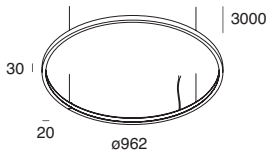

HALOS MINI ORIZZONTALE 962

4 cavi di sospensione L. 3000 mm e cavo di alimentazione inclusi (2x0,5mmq per bianco e nero o 2x0,75 mmq trasparente per gli altri colori). Rosone per alimentazione remota o integrata da ordinare a parte.

4 suspension cables L. 3000 mm and power cable included (2x0,5 mmq for white and black or 2x0,75mmq transparent for other colours). Canopy for remote or integrated power supply to be ordered separately.

2700K

Ø (mm)	POWER	CODE	FLUX	FLUX	FLUX	FLUX	FLUX
962	62W	107332_	01 3600 lm	02 3059 lm	20 3059 lm	21 3059 lm	22 3239 lm

3000K

Ø (mm)	POWER	CODE	FLUX	FLUX	FLUX	FLUX	FLUX
962	62W	107333_	01 3883 lm	02 3300 lm	20 3300 lm	21 3300 lm	22 3494 lm

4000K

Ø (mm)	POWER	CODE	FLUX	FLUX	FLUX	FLUX	FLUX
962	62W	107334_	01 3936 lm	02 3345 lm	20 3345 lm	21 3345 lm	22 3541 lm