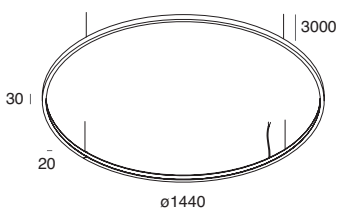

HALOS MINI ORIZZONTALE 1440

4 cavi di sospensione L. 3000 mm e cavo di alimentazione inclusi (2x0,5mmq per bianco e nero o 2x0,75 mmq trasparente per gli altri colori). Rosone per alimentazione remota o integrata da ordinare a parte.

4 suspension cables L. 3000 mm and power cable included (2x0,5 mmq for white and black or 2x0,75mmq transparent for other colours). Canopy for remote or integrated power supply to be ordered separately.

2700K

Ø (mm)	POWER	CODE	FLUX	FLUX	FLUX	FLUX	FLUX
1440	93W	107335_	01 5400 lm	02 4590 lm	20 4590 lm	21 4590 lm	22 4859 lm

3000K

Ø (mm)	POWER	CODE	FLUX	FLUX	FLUX	FLUX	FLUX
1440	93W	107336_	01 5825 lm	02 4950 lm	20 4950 lm	21 4950 lm	22 5242 lm

4000K

Ø (mm)	POWER	CODE	FLUX	FLUX	FLUX	FLUX	FLUX
1440	93W	107337_	01 5905 lm	02 5019 lm	20 5019 lm	21 5019 lm	22 5314 lm