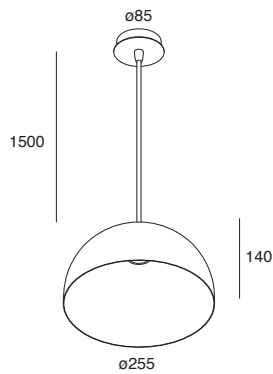

GOLD

Apparecchio per installazione a sospensione per sorgenti LED con attacco E27. Corpo e rosone in acciaio, cavo di elettrificazione e sospensione con protezione in treccia, portalamпада in tecnopolimero. Interno con finitura colore oro, esterno, cavo di alimentazione e rosone di colore nero o bianco. Sorgente non inclusa.

Fixture for suspended installation. Standard voltage for LED source E27. Body and cap made of steel, electrical and suspension cable with braid protection, lamp holder in technical polymer. Internal side in gold colour finish, external side, power supply and canopy in black or white colour. Lamp not included.

POWER (max)	L (mm)	Connection	<input type="checkbox"/>	<input checked="" type="checkbox"/>
75W	1500	E27	103801.01	.02