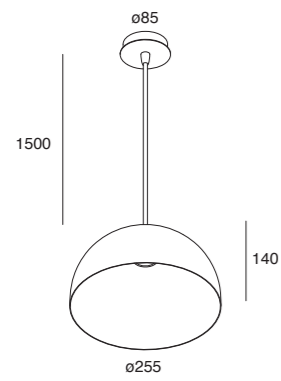

GOLD

Corpo e rosone in acciaio, cavo di elettrificazione e sospensione con protezione in treccia, portalampada in tecnopolimero. Interno con finitura colore oro, esterno, cavo di alimentazione e rosone di colore nero o bianco.
A tensione di rete, attacco E27, sorgente non inclusa.

Body and cap made of steel, electrical and suspension cable with braid protection, lamp holder in technical polymer. Internal side in gold colour finish, external side, power supply and canopy in black or white colour.
Standard voltage E27, lamp not included.

| POWER (max) | L (mm) | Connection | <input type="checkbox"/> | <input checked="" type="checkbox"/> |
|-------------|--------|------------|--------------------------|-------------------------------------|
| 75W | 1500 | E27 | 103801.01 | .02 |