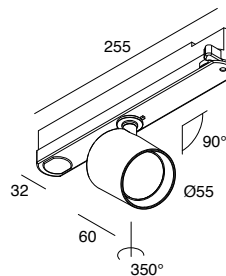

DALI

POWER	BEAM	FLUX	3000K		FLUX	4000K	
12W	14°	1055 lm	101880.01	.02	1160 lm	101884.01	.02
12W	34°	1115 lm	101881.01	.02	1226 lm	101885.01	.02

GALA

ACCESSORI ACCESSORIES

SCHERMO A NIDO D'APE
anti-abbagliamento - Ø 50 mm

HONEYCOMB ANTI-GLARE
ACCESSORY - Ø 50 mm

CODE

1018A4.02