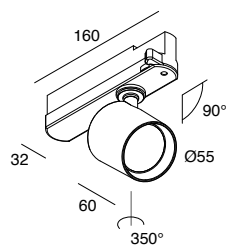

GALA

IL PRODOTTO RISPONDENTI AI REQUISITI PER EDIFICI PUBBLICI
D.M. 11 OTT 2017 (G.A.M. Edilizia)

THE PRODUCT COMPLIES WITH THE REQUIREMENTS FOR
PUBLIC BUILDINGS, MINISTERIAL DECREE OF 11th OCT 2017

Spot LED orientabile per installazione a binario elettrificato All-Track.

Corpo in lega di alluminio pressofuso verniciato a polvere, lente in policarbonato, adattatore plastico per binario. Alimentatore elettronico o dimmerabile DALI integrato nell'adattatore.

Adjustable spotlight for electrified All-Track.

Body made of powder coated aluminium alloy, lens in polycarbonate, plastic adaptor for track. Electronic or dimmable DALI driver integrated into the adaptor.

POWER	BEAM	FLUX	3000K		FLUX	4000K	
12W	14°	1055 lm	101878.01	.02	1160 lm	101882.01	.02
12W	34°	1115 lm	101879.01	.02	1226 lm	101883.01	.02