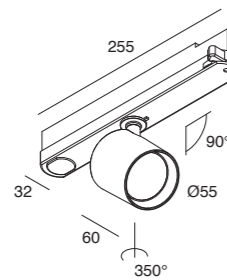

BEAM 14°

POWER	BEAM	FLUX	3000K	FLUX	4000K
12W	14°	1055 lm	101878.01 <input type="checkbox"/> <input checked="" type="checkbox"/>	1160 lm	101882.01 <input type="checkbox"/> <input checked="" type="checkbox"/>
12W	34°	1115 lm	101879.01 <input type="checkbox"/> <input checked="" type="checkbox"/>	1226 lm	101883.01 <input type="checkbox"/> <input checked="" type="checkbox"/>

BEAM 34°

BEAM 14°

DALI

POWER	BEAM	FLUX	3000K	FLUX	4000K
12W	14°	1055 lm	101880.01 <input type="checkbox"/> <input checked="" type="checkbox"/>	1160 lm	101884.01 <input type="checkbox"/> <input checked="" type="checkbox"/>
12W	34°	1115 lm	101881.01 <input type="checkbox"/> <input checked="" type="checkbox"/>	1226 lm	101885.01 <input type="checkbox"/> <input checked="" type="checkbox"/>