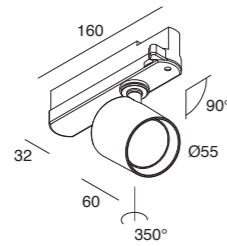

POWER	BEAM	FLUX	3000K	FLUX	4000K
12W	14°	1055 lm	101878.01 ☐ ☒	1160 lm	101882.01 ☐ ☒
12W	34°	1115 lm	101879.01 ☐ ☒	1226 lm	101883.01 ☐ ☒