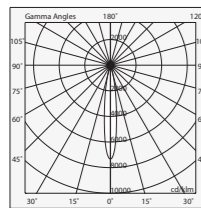

GALA

Spot LED orientabile per installazione a binario elettrificato Novatrack o Dim-Track.
Corpo in lega di alluminio pressofuso verniciato a polvere, lente in policarbonato, adattatore plastico per binario.
Alimentatore elettronico o dimmerabile DALI integrato nell'adattatore.

Adjustable spotlight for electrified Novatrack or Dim-Track.
Body made of powder coated aluminium alloy, lens in polycarbonate, plastic adaptor for track.
Electronic or dimmable DALI driver integrated into the adaptor.

POWER	BEAM	FLUX	3000K	FLUX	4000K
12W	14°	1055 lm	101878.01 ☐ ☒	1160 lm	101882.01 ☐ ☒
12W	34°	1115 lm	101879.01 ☐ ☒	1226 lm	101883.01 ☐ ☒

BEAM 14°

DALI

POWER	BEAM	FLUX	3000K	FLUX	4000K
12W	14°	1055 lm	101880.01 ☐ ☒	1160 lm	101884.01 ☐ ☒
12W	34°	1115 lm	101881.01 ☐ ☒	1226 lm	101885.01 ☐ ☒