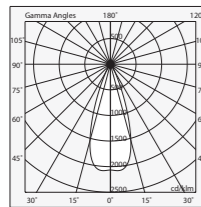

BEAM 14°

POWER	BEAM	FLUX	3000K	FLUX	4000K
12W	14°	1055 lm	101878.01 <input type="checkbox"/> <input checked="" type="checkbox"/>	1160 lm	101882.01 <input type="checkbox"/> <input checked="" type="checkbox"/>
12W	34°	1115 lm	101879.01 <input type="checkbox"/> <input checked="" type="checkbox"/>	1226 lm	101883.01 <input type="checkbox"/> <input checked="" type="checkbox"/>

BEAM 34°

BEAM 14°

DALI

POWER	BEAM	FLUX	3000K	FLUX	4000K
12W	14°	1055 lm	101880.01 <input type="checkbox"/> <input checked="" type="checkbox"/>	1160 lm	101884.01 <input type="checkbox"/> <input checked="" type="checkbox"/>
12W	34°	1115 lm	101881.01 <input type="checkbox"/> <input checked="" type="checkbox"/>	1226 lm	101885.01 <input type="checkbox"/> <input checked="" type="checkbox"/>

BEAM 34°