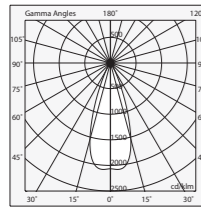

GALA

Spot LED orientabile per installazione a binario elettrificato Novatrack o Dim-Track.
Corpo in lega di alluminio pressofuso verniciato a polvere, lente in policarbonato, adattatore plastico per binario.
Alimentatore elettronico o dimmerabile DALI integrato nell'adattatore.

Adjustable spotlight for electrified Novatrack or Dim-Track.
Body made of powder coated aluminium alloy, lens in polycarbonate, plastic adaptor for track.
Electronic or dimmable DALI driver integrated into the adaptor.

POWER	BEAM	FLUX	3000K	FLUX	4000K
12W	14°	1055 lm	101878.01 ☐ ☒	1160 lm	101882.01 ☐ ☒
12W	34°	1115 lm	101879.01 ☐ ☒	1226 lm	101883.01 ☐ ☒

BEAM 34°

DALI

POWER	BEAM	FLUX	3000K	FLUX	4000K
12W	14°	1055 lm	101880.01 ☐ ☒	1160 lm	101884.01 ☐ ☒
12W	34°	1115 lm	101881.01 ☐ ☒	1226 lm	101885.01 ☐ ☒