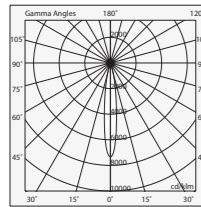

GALA

Spot LED orientabile per installazione a binario elettrificato Novatrack o Dim-Track.
Corpo in lega di alluminio pressofuso verniciato a polvere, lente in policarbonato, adattatore plastico per binario.
Alimentatore elettronico o dimmerabile DALI integrato nell'adattatore.

Adjustable spotlight for electrified Novatrack or Dim-Track.
Body made of powder coated aluminium alloy, lens in polycarbonate, plastic adaptor for track.
Electronic or dimmable DALI driver integrated into the adaptor.

BEAM 14°

POWER	BEAM	FLUX	3000K	FLUX	4000K
12W	14°	1055 lm	101878.01 ☐ ☒	1160 lm	101882.01 ☐ ☒
12W	34°	1115 lm	101879.01 ☐ ☒	1226 lm	101883.01 ☐ ☒

DALI

POWER	BEAM	FLUX	3000K	FLUX	4000K
12W	14°	1055 lm	101880.01 ☐ ☒	1160 lm	101884.01 ☐ ☒
12W	34°	1115 lm	101881.01 ☐ ☒	1226 lm	101885.01 ☐ ☒