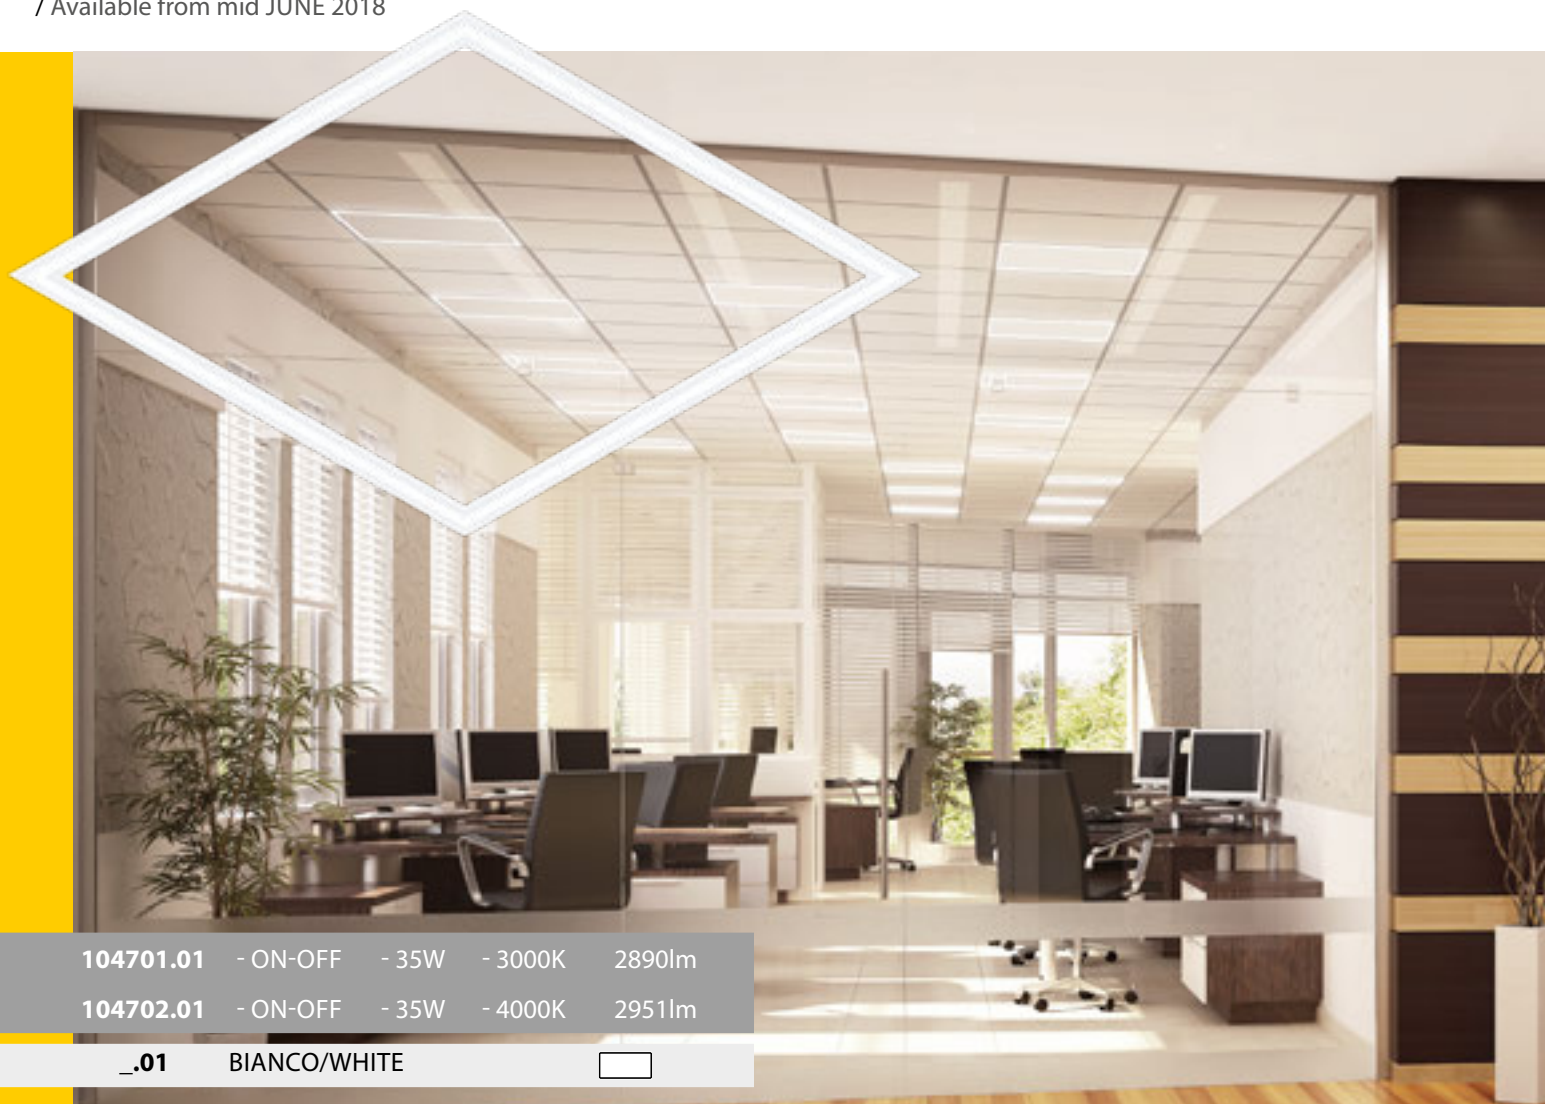

FRAME PANEL

35W - 2951lm

Disponibile da metà GIUGNO 2018

/ Available from mid JUNE 2018

104701.01 - ON-OFF - 35W - 3000K 2890lm

104702.01 - ON-OFF - 35W - 4000K 2951lm

_.01 BIANCO/WHITE

18

Apparecchio LED per installazione in appoggio su strutture a vista 600x600mm.
Sorgenti LED warm white (3000K) e neutral white (4000K). Emissione diretta diffusa sull'intera lunghezza del prodotto, il pannello di chiusura deve essere rifilato prima di essere alloggiato all'interno del prodotto.
Gli apparecchi sono sottoposti a severi controlli per poter garantire la sicurezza degli impianti in cui verranno installati.

Materiali

Cornice in lega di alluminio verniciata a polvere di colore bianco; diffusore opale ad altissima trasmittanza, con luminanza uniforme.

Cablaggio

Alimentazione elettronica inclusa 220-240V 50/60Hz (alimentatore esterno al pannello LED e da collegare ad esso tramite opportuni connettori rapidi).

LED luminaire for installation by gravity in exposed structures 600x600mm.
Warm white (3000K) and neutral white (4000K) versions. Direct diffused emission over the entire length of the product. The closing frame must be trimmed before being placed inside the product.
The luminaires are subjected to strict controls in order to guarantee safety of the facilities where they will be installed.