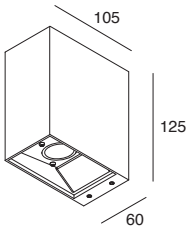

DROP

Disponibili versioni monoemissione e versioni biemissione a fascio stretto.
Corpo in lega di alluminio verniciato a polvere in colore bianco o grigio antracite a seconda della versioni.
Vetro temprato extrachiaro trasparente, serigrafato internamente.
Alimentazione elettronica integrata 220-240V 50/60Hz.

Single emission and double emission with spot optics available.
Body in powder-coated aluminium alloy in white or anthracite grey depending on the version.
Extra-clear tempered glass, internally silk-screen printed.
Integrated electronic power supply 220-240V 50/60Hz.