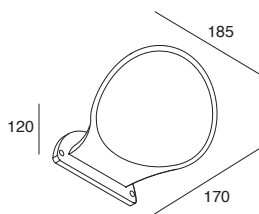

DORY

Corpo in lega di alluminio verniciato a polvere di colore grigio antracite. Diffusore in PMMA opale antiurto, protetto UV. Alimentazione elettronica integrata 220-240V 50/60Hz.

Body in powder-coated aluminium alloy in anthracite grey color. Shockproof opal PMMA diffuser, UV protected. Integrated electronic power supply 220-240V 50/60Hz.