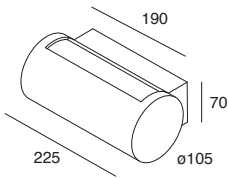

# DIVA

Emissione orientabile per luce diretta, indiretta o mista.  
 Corpo in lega di alluminio verniciato a polvere di colore grigio antracite. Diffusore in PMMA opale antiurto, protetto UV.  
 Alimentazione elettronica integrata 220-240V 50/60Hz.

Adjustable emission for direct, indirect or mixed.  
 Body in powder-coated aluminum alloy in anthracite grey color.  
 Shockproof opal PMMA diffuser, UV protected.  
 Integrated electronic power supply 220-240V 50/60Hz.