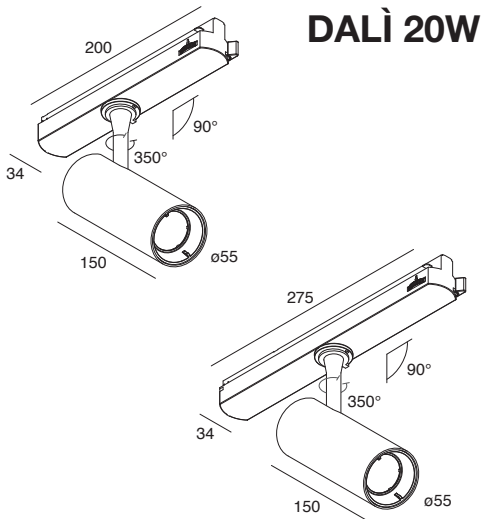

DALI 20W

POWER	BEAM	FLUX	3000K	FLUX	4000K
20W	15° 38°	1632 lm 1651 lm	106101.01	.02	1744 lm 1767 lm
				106105.01	.02

POWER	BEAM	FLUX	3000K	FLUX	4000K
20W	15° 38°	1632 lm 1651 lm	106103.01	.02	1744 lm 1767 lm
				106107.01	.02