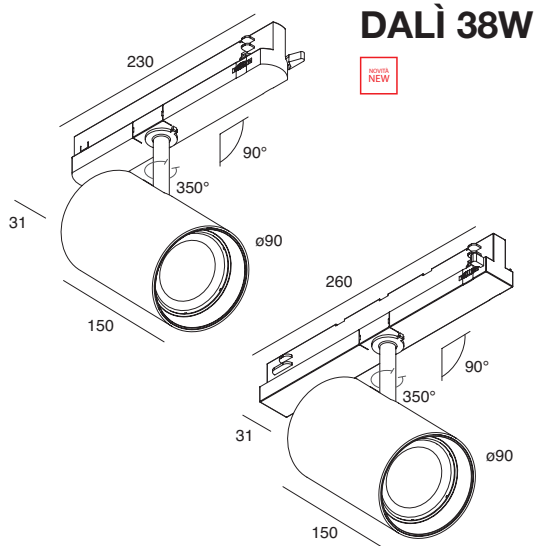

DALI 38W

NEW
NEW

POWER	BEAM	FLUX	3000K	4000K
38W	15° 38°	4142 lm 4221 lm	☐ ☒	☐ ☒
		106115.01	.02	106117.01 .02

POWER	BEAM	FLUX	3000K	4000K
38W	15° 38°	4142 lm 4221 lm	☐ ☒	☐ ☒
		106116.01	.02	106118.01 .02