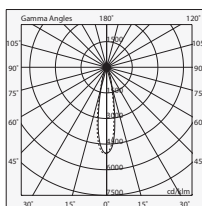

## DALI 20W

POWER	BEAM	FLUX	3000K	FLUX	4000K
20W	15° 38°	1632 lm 1651 lm	<b>106101.01</b>	.02	1744 lm 1767 lm
				<b>106105.01</b>	.02

POWER	BEAM	FLUX	3000K	FLUX	4000K
20W	15° 38°	1632 lm 1651 lm	<b>106103.01</b>	.02	1744 lm 1767 lm
				<b>106107.01</b>	.02

BEAM 15°

BEAM 38°

**DALI 30W**

POWER	BEAM	FLUX	3000K	4000K
30W	15° 38°	2329 lm 2356 lm	<input type="checkbox"/> <input checked="" type="checkbox"/>	<input type="checkbox"/> <input checked="" type="checkbox"/>
		<b>106102.01</b>	<b>.02</b>	<b>106106.01</b> <b>.02</b>

POWER	BEAM	FLUX	3000K	4000K
30W	15° 38°	2329 lm 2356 lm	<input type="checkbox"/> <input checked="" type="checkbox"/>	<input type="checkbox"/> <input checked="" type="checkbox"/>
		<b>106104.01</b>	<b>.02</b>	<b>106108.01</b> <b>.02</b>

BEAM 15°

BEAM 38°

**DALI 38W**

NEW  
NEW

POWER	BEAM	FLUX	3000K	4000K
38W	15° 38°	4142 lm 4221 lm	<input type="checkbox"/> <input checked="" type="checkbox"/>	<input type="checkbox"/> <input checked="" type="checkbox"/>
		<b>106115.01</b>	<b>.02</b>	<b>106117.01</b> <b>.02</b>