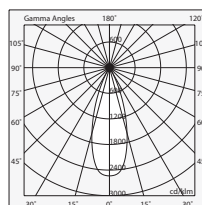

DALI 30W

POWER	BEAM	FLUX	3000K	4000K
30W	15° 38°	2329 lm 2356 lm	☐ ☒	☐ ☒
		106102.01	.02	106106.01 .02

POWER	BEAM	FLUX	3000K	4000K
30W	15° 38°	2329 lm 2356 lm	☐ ☒	☐ ☒
		106104.01	.02	106108.01 .02

DALI 38W

NEW
NEW

POWER	BEAM	FLUX	3000K	4000K
38W	15° 38°	4142 lm 4221 lm	☐ ☒	☐ ☒
		106115.01	.02	106117.01 .02

POWER	BEAM	FLUX	3000K	4000K
38W	15° 38°	4142 lm 4221 lm	☐ ☒	☐ ☒
		106116.01	.02	106118.01 .02

BEAM 38°