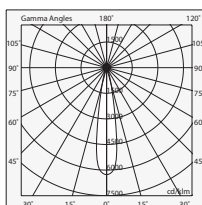

BEAM 15°

BEAM 38°

**DALI 30W**

POWER	BEAM	FLUX	3000K	4000K
30W	15° 38°	2329 lm 2356 lm	<input type="checkbox"/> <input checked="" type="checkbox"/>	<input type="checkbox"/> <input checked="" type="checkbox"/>
		<b>106102.01</b>	<b>.02</b>	<b>106106.01</b> <b>.02</b>

POWER	BEAM	FLUX	3000K	4000K
30W	15° 38°	2329 lm 2356 lm	<input type="checkbox"/> <input checked="" type="checkbox"/>	<input type="checkbox"/> <input checked="" type="checkbox"/>
		<b>106104.01</b>	<b>.02</b>	<b>106108.01</b> <b>.02</b>

BEAM 15°

BEAM 38°

**DALI 38W**

NEW  
NEW

POWER	BEAM	FLUX	3000K	4000K
38W	15° 38°	4142 lm 4221 lm	<input type="checkbox"/> <input checked="" type="checkbox"/>	<input type="checkbox"/> <input checked="" type="checkbox"/>
		<b>106115.01</b>	<b>.02</b>	<b>106117.01</b> <b>.02</b>

POWER	BEAM	FLUX	3000K	4000K
38W	15° 38°	4142 lm 4221 lm	<input type="checkbox"/> <input checked="" type="checkbox"/>	<input type="checkbox"/> <input checked="" type="checkbox"/>
		<b>106116.01</b>	<b>.02</b>	<b>106118.01</b> <b>.02</b>