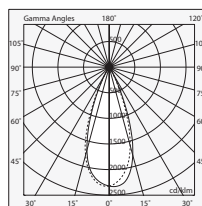

## DALI 20W

POWER	BEAM	FLUX	3000K	FLUX	4000K
20W	15° 38°	1632 lm 1651 lm	<b>106101.01</b>	.02	1744 lm 1767 lm
				<b>106105.01</b>	.02

POWER	BEAM	FLUX	3000K	FLUX	4000K
20W	15° 38°	1632 lm 1651 lm	<b>106103.01</b>	.02	1744 lm 1767 lm
				<b>106107.01</b>	.02

BEAM 15°

BEAM 38°

**DALI 30W**

POWER	BEAM	FLUX	3000K	4000K
30W	15° 38°	2329 lm 2356 lm	<input type="checkbox"/> <input checked="" type="checkbox"/>	<input type="checkbox"/> <input checked="" type="checkbox"/>
		<b>106102.01</b>	<b>.02</b>	<b>106106.01</b> <b>.02</b>

POWER	BEAM	FLUX	3000K	4000K
30W	15° 38°	2329 lm 2356 lm	<input type="checkbox"/> <input checked="" type="checkbox"/>	<input type="checkbox"/> <input checked="" type="checkbox"/>
		<b>106104.01</b>	<b>.02</b>	<b>106108.01</b> <b>.02</b>

BEAM 15°

BEAM 38°

**DALI 38W**

NEW  
NEW

POWER	BEAM	FLUX	3000K	4000K
38W	15° 38°	4142 lm 4221 lm	<input type="checkbox"/> <input checked="" type="checkbox"/>	<input type="checkbox"/> <input checked="" type="checkbox"/>
		<b>106115.01</b>	<b>.02</b>	<b>106117.01</b> <b>.02</b>