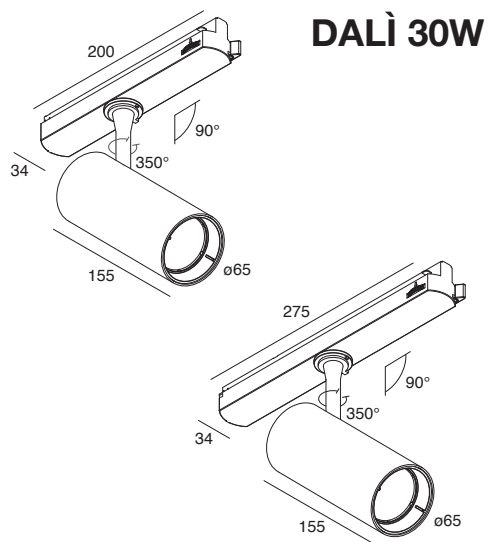

Spot LED orientabile per installazione a binario elettrificato All-Track. Ottiche intercambiabili 15° e 38°. Corpo in lega di alluminio estruso verniciato a polvere, anello nero in tecnopolimero (incluso) e verniciato nella versione oro (opzionale). Lente in policarbonato, adattatore plastico per binario incluso. Alimentatore elettronico o dimmerabile DALI integrato nell'adattatore.

## DALI 20W

POWER	BEAM	FLUX	3000K	FLUX	4000K
20W	15° 38°	1632 lm 1651 lm	<b>106101.01</b>	.02	1744 lm 1767 lm
				<b>106105.01</b>	.02

POWER	BEAM	FLUX	3000K	FLUX	4000K
20W	15° 38°	1632 lm 1651 lm	<b>106103.01</b>	.02	1744 lm 1767 lm
				<b>106107.01</b>	.02

BEAM 15°

BEAM 38°

**DALI 30W**

POWER	BEAM	FLUX	3000K	4000K
30W	15° 38°	2329 lm 2356 lm	<input type="checkbox"/> <input checked="" type="checkbox"/>	<input type="checkbox"/> <input checked="" type="checkbox"/>
		<b>106102.01</b>	<b>.02</b>	<b>106106.01</b> <b>.02</b>