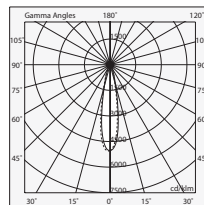

## DALI 20W

POWER	BEAM	FLUX	3000K	FLUX	4000K
20W	15° 38°	1632 lm 1651 lm	<b>106101.01</b>	.02	1744 lm 1767 lm
				<b>106105.01</b>	.02

POWER	BEAM	FLUX	3000K	FLUX	4000K
20W	15° 38°	1632 lm 1651 lm	<b>106103.01</b>	.02	1744 lm 1767 lm
				<b>106107.01</b>	.02

BEAM 15°

BEAM 38°

**DALI 30W**

POWER	BEAM	FLUX	3000K	4000K
30W	15° 38°	2329 lm 2356 lm	<input type="checkbox"/> <input checked="" type="checkbox"/>	<input type="checkbox"/> <input checked="" type="checkbox"/>
		<b>106102.01</b>	<b>.02</b>	<b>106106.01</b> <b>.02</b>