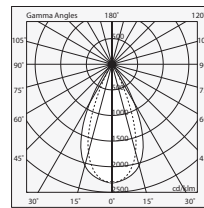

ACCESSORI
ACCESSORIES

ANELLO DECORATIVO ORO
opzionale

DECORATIVE GOLD RING
optional

CODE VERSION

106109.15	20W
106110.15	30W
106120.15	38W

LENTE 55° - opzionale

LENS 55° - optional

CODE VERSION

106113.00	20W
106114.00	30W
106119.00	38W

BEAM 55°

SCHERMO A NIDO D'APE
anti-abbagliamento con ghiera in
alluminio verniciato - Ø 52 mm

HONEYCOMB ANTI-GLARE
ACCESSORY with painted aluminum
ring - Ø 52 mm

CODE VERSION

106111.02	20W
106112.02	30W
106121.02	38W