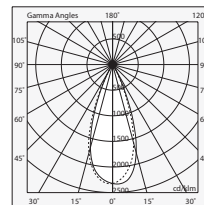

## DALI 20W

POWER	BEAM	FLUX	3000K	FLUX	4000K
20W	15° 38°	1632 lm 1651 lm	<b>106101.01</b>	.02	1744 lm 1767 lm
				<b>106105.01</b>	.02

POWER	BEAM	FLUX	3000K	FLUX	4000K
20W	15° 38°	1632 lm 1651 lm	<b>106103.01</b>	.02	1744 lm 1767 lm
				<b>106107.01</b>	.02

BEAM 15°

BEAM 38°

**DALI 30W**

POWER	BEAM	FLUX	3000K	4000K
30W	15° 38°	2329 lm 2356 lm	<input type="checkbox"/> <input checked="" type="checkbox"/>	<input type="checkbox"/> <input checked="" type="checkbox"/>
		<b>106102.01</b>	<b>.02</b>	<b>106106.01</b> <b>.02</b>